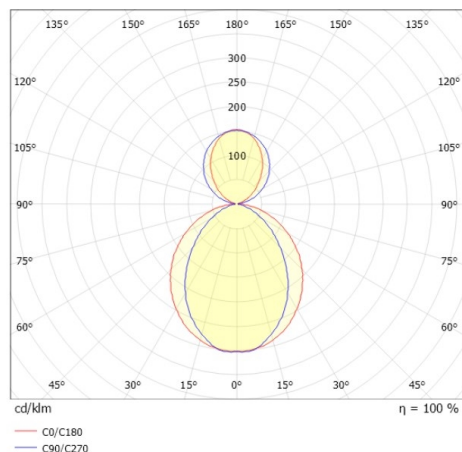

SKIZZE

TECHNISCHE DETAILS

Systemleistung [W]	51
Leuchtmittel	LED
Lichtstrom [lm]	2200
Strom Sek. [mA]	1050
Lichtfarbe [K]	2700K
CRI	>90
Optik	Opaldiffuser
Designer	INHOUSE
Betriebsgerät	mit Betriebsgerät
Dimmbarkeit	Smart bluetooth
Lichtaustritt	direkt/- indirekt 60:40
Spannung [V]	220-240V 50/60Hz
Material	Aluminium
Länge [mm]	1532
Breite [mm]	6
Höhe [mm]	80
Pendellänge [mm]	2000
Schutzart [IP]	IP20
Schutzklasse	Schutzklasse I
Nettogewicht [kg]	3,76
Farbe Leuchte	champagner eloxiert
Farbe Adapter/Baldachin	weiß
Kabel	Spannungsführung in den Abhängeseilen
EAN-Nummer	9010870368743
Lebensdauer [h]	L80 B10 50 000
Energieeffizienzkl.	E
Anz Leuchten B16A	24

LICHTVERTEILUNGSKURVE

Die Werte sind Bemessungswerte. Leistung und Lichtstrom unterliegen initial einer Toleranz von +/- 10%. Toleranz der Farbtemperatur: +/- 150 K. Die Werte gelten wenn nicht anders angegeben für eine Umgebungstemperatur von 25°C.