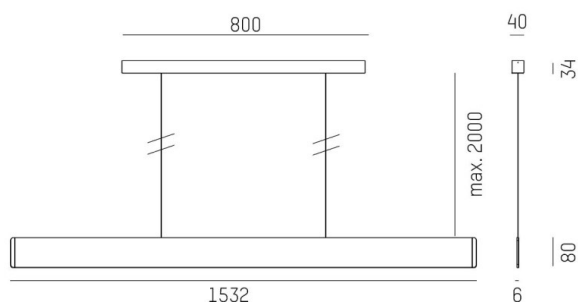

AFTER 8

678-0040110232sb

AFTER 8 LONG PDI HÄNGELEUCHE aus Aluminium, champagner eloxiert, Opaldiffuser Lichtaustritt direkt/- indirekt 60:40, mit Betriebsgerät, max. 1050mA, Dimmbarkeit: Smart bluetooth, Kabel Spannungsführung in den Abhängeseilen, Adapter/Baldachin weiß, Pendellänge 2000mm, IP20,

SKIZZE

TECHNISCHE DETAILS

Systemleistung [W]	51
Leuchtmittel	LED
Lichtstrom [lm]	2200
Strom Sek. [mA]	1050
Lichtfarbe [K]	2700K
CRI	>90
Optik	Opaldiffuser
Designer	INHOUSE
Betriebsgerät	mit Betriebsgerät
Dimmbarkeit	Smart bluetooth
Lichtaustritt	direkt/- indirekt 60:40
Spannung [V]	220-240V 50/60Hz
Material	Aluminium
Länge [mm]	1532
Breite [mm]	6
Höhe [mm]	80
Pendellänge [mm]	2000
Schutzart [IP]	IP20
Schutzklasse	Schutzklasse I
Nettogewicht [kg]	3,76
Farbe Leuchte	champagner eloxiert
Farbe Adapter/Baldachin	weiß
Kabel	Spannungsführung in den Abhängeseilen
EAN-Nummer	9010870368743
Lebensdauer [h]	L80 B10 50 000
Energieeffizienzkl.	E
Anz Leuchten B16A	24

LICHTVERTEILUNGSKURVE

Die Werte sind Bemessungswerte. Leistung und Lichtstrom unterliegen initial einer Toleranz von +/- 10%. Toleranz der Farbtemperatur: +/- 150 K. Die Werte gelten wenn nicht anders angegeben für eine Umgebungstemperatur von 25°C.