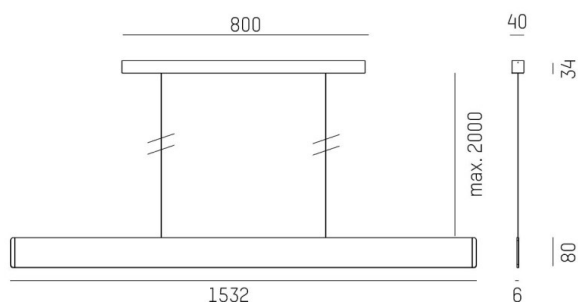

AFTER 8

678-0040110232sb

AFTER 8 LONG PDI SOSPENSIONE in alluminio, champagne anodizzato, diffusore opale emissione luminosa diretta / indiretta 60:40, con alimentatore, max. 1050mA, dimmerabilità: Smart bluetooth, cavo cavo di alimentazione e sospensione, adattatore/basetta bianco, lunghezza del pendinamento 2000mm, IP20

DISEGNO

DETTAGLI TECNICI

Potenza sistema [W]	51
tipo di lampadina	LED
flusso luminoso [lm]	2200
corrente second. [mA]	1050
temperatura colore [K]	2700K
CRI	>90
Ottica	diffusore opale
Designer	INHOUSE
Alimentatore	con alimentatore
area di emissione luce	diretta / indiretta 60:40
classe di tensione [V]	220-240V 50/60Hz
Materiale	alluminio
lunghezza [mm]	1532
larghezza [mm]	6
altezza [mm]	80
lung. sospens. [mm]	2000
classe di protezione [IP]	IP20
classe di protezione I	classe di protezione I
peso netto [kg]	3,76

CURVA DISTRIBUZIONE LUCE

Colore lampada	champagne anodizzato
Colore adattatore/basetta	bianco
cavo	cavo di alimentazione e sospensione
cod.EAN	9010870368743
durata di vita [h]	L80 B10 50 000
cl. efficienza energ.	E
quantità lampade B16A	24