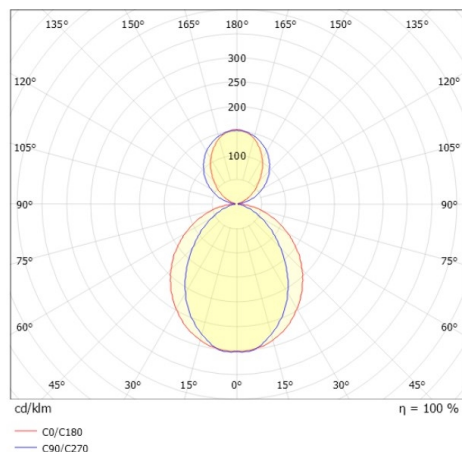

DISEGNO

DETTAGLI TECNICI

Potenza sistema [W]	51
tipo di lampadina	LED
flusso luminoso [lm]	2200
corrente second. [mA]	1050
temperatura colore [K]	2700K
CRI	>90
Ottica	diffusore opale
Designer	INHOUSE
Alimentatore	con alimentatore
area di emissione luce	diretta / indiretta 60:40
classe di tensione [V]	220-240V 50/60Hz
Materiale	alluminio
lunghezza [mm]	1532
larghezza [mm]	6
altezza [mm]	80
lung. sospens. [mm]	2000
classe di protezione [IP]	IP20
classe di protezione I	classe di protezione I
peso netto [kg]	3,76

CURVA DISTRIBUZIONE LUCE

Colore lampada	champagne anodizzato
Colore adattatore/basetta	bianco
cavo	cavo di alimentazione e sospensione
cod.EAN	9010870368743
durata di vita [h]	L80 B10 50 000
cl. efficienza energ.	E
quantità lampade B16A	24

I valori indicati sono nominali. Tolleranza della potenza e del flusso luminoso +/- 10%. Tolleranza della temperatura colore: +/- 150 K. I valori sono riferiti ad una temperatura ambiente di 25°C, salvo diversa indicazione.