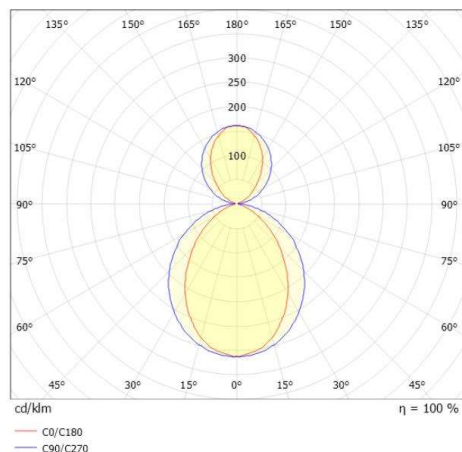

SKIZZE

TECHNISCHE DETAILS

Systemleistung [W]	51
Leuchtmittel	LED
Lichtstrom [lm]	1920
Strom Sek. [mA]	1050
Lichtfarbe [K]	4000K
CRI	>90
Optik	Opaldiffuser
Designer	INHOUSE
Betriebsgerät	mit Betriebsgerät
Dimmbarkeit	Smart bluetooth
Lichtaustritt	direkt/- indirekt 60:40
Spannung [V]	220-240V 50/60Hz
Material	Aluminium
Länge [mm]	1532
Breite [mm]	6
Höhe [mm]	80
Pendellänge [mm]	2000
Schutzart [IP]	IP20
Schutzklasse	Schutzklasse I
Nettogewicht [kg]	3,76
Farbe Leuchte	schwarz eloxiert
Farbe Adapter/Baldachin	weiß
Kabel	Spannungsführung in den Abhängeseilen
EAN-Nummer	9010870368866
Lebensdauer [h]	L80 B10 50 000
Energieeffizienzkl.	E
Anz Leuchten B16A	24

LICHTVERTEILUNGSKURVE

Die Werte sind Bemessungswerte. Leistung und Lichtstrom unterliegen initial einer Toleranz von +/- 10%. Toleranz der Farbtemperatur: +/- 150 K. Die Werte gelten wenn nicht anders angegeben für eine Umgebungstemperatur von 25°C.