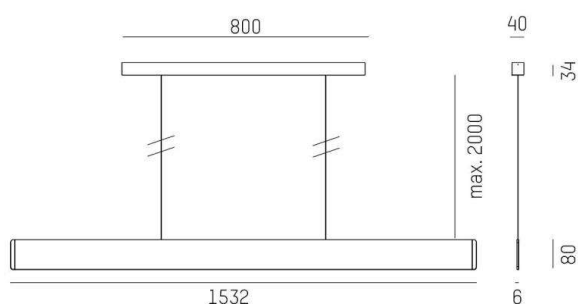

AFTER 8

678-0040110242qb

AFTER 8 LONG PDI HÄNGELEUCHE aus Aluminium, schwarz eloxiert, Opaldiffuser Lichtaustritt direkt/- indirekt 60:40, mit Betriebsgerät, max. 1050mA, Dimmbarkeit: Smart bluetooth, Kabel Spannungsführung in den Abhängeseilen, Adapter/Baldachin weiß, Pendellänge 2000mm, IP20,

SKIZZE

TECHNISCHE DETAILS

Systemleistung [W]	51
Leuchtmittel	LED
Lichtstrom [lm]	1920
Strom Sek. [mA]	1050
Lichtfarbe [K]	4000K
CRI	>90
Optik	Opaldiffuser
Designer	INHOUSE
Betriebsgerät	mit Betriebsgerät
Dimmbarkeit	Smart bluetooth
Lichtaustritt	direkt/- indirekt 60:40
Spannung [V]	220-240V 50/60Hz
Material	Aluminium
Länge [mm]	1532
Breite [mm]	6
Höhe [mm]	80
Pendellänge [mm]	2000
Schutzart [IP]	IP20
Schutzklasse	Schutzklasse I
Nettogewicht [kg]	3,76
Farbe Leuchte	schwarz eloxiert
Farbe Adapter/Baldachin	weiß
Kabel	Spannungsführung in den Abhängeseilen
EAN-Nummer	9010870368866
Lebensdauer [h]	L80 B10 50 000
Energieeffizienzkl.	E
Anz Leuchten B16A	24

LICHTVERTEILUNGSKURVE

Die Werte sind Bemessungswerte. Leistung und Lichtstrom unterliegen initial einer Toleranz von +/- 10%. Toleranz der Farbtemperatur: +/- 150 K. Die Werte gelten wenn nicht anders angegeben für eine Umgebungstemperatur von 25°C.