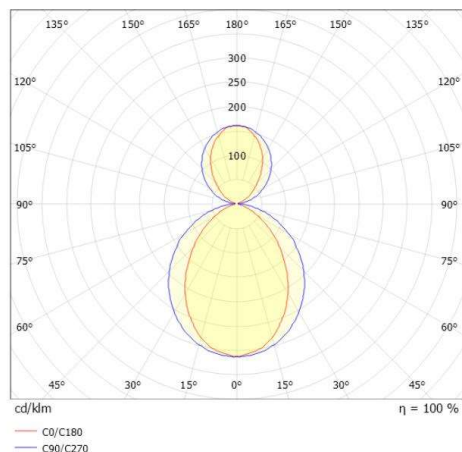

DISEGNO

DETTAGLI TECNICI

Potenza sistema [W]	51
tipo di lampadina	LED
flusso luminoso [lm]	1920
corrente second. [mA]	1050
temperatura colore [K]	4000K
CRI	>90
Ottica	diffusore opale
Designer	INHOUSE
Alimentatore	con alimentatore
area di emissione luce	diretta / indiretta 60:40
classe di tensione [V]	220-240V 50/60Hz
Materiale	alluminio
lunghezza [mm]	1532
larghezza [mm]	6
altezza [mm]	80
lung. sospens. [mm]	2000
classe di protezione [IP]	IP20
classe di protezione I	classe di protezione I
peso netto [kg]	3,76

CURVA DISTRIBUZIONE LUCE

I valori indicati sono nominali. Tolleranza della potenza e del flusso luminoso +/- 10%. Tolleranza della temperatura colore: +/- 150 K. I valori sono riferiti ad una temperatura ambiente di 25°C, salvo diversa indicazione.