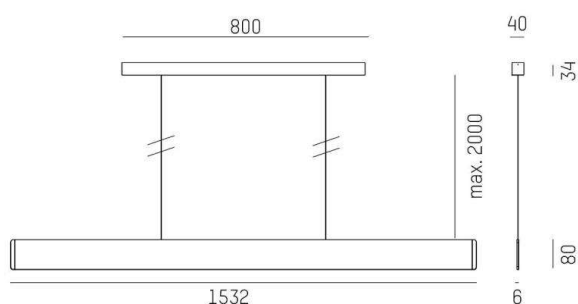

AFTER 8

678-0040110242qb

AFTER 8 LONG PDI SOSPENSIONE in alluminio, nero anodizzato, diffusore opale emissione luminosa diretta / indiretta 60:40, con alimentatore, max. 1050mA, dimmerabilità: Smart bluetooth, cavo cavo di alimentazione e sospensione, adattatore/basetta bianco, lunghezza del pendinamento 2000mm, IP20

DISEGNO

DETTAGLI TECNICI

Potenza sistema [W]	51
tipo di lampadina	LED
flusso luminoso [lm]	1920
corrente second. [mA]	1050
temperatura colore [K]	4000K
CRI	>90
Ottica	diffusore opale
Designer	INHOUSE
Alimentatore	con alimentatore
area di emissione luce	diretta / indiretta 60:40
classe di tensione [V]	220-240V 50/60Hz
Materiale	alluminio
lunghezza [mm]	1532
larghezza [mm]	6
altezza [mm]	80
lung. sospens. [mm]	2000
classe di protezione [IP]	IP20
classe di protezione I	classe di protezione I
peso netto [kg]	3,76

Colore lampada	nero anodizzato
Colore adattatore/basetta	bianco
cavo	cavo di alimentazione e sospensione
cod.EAN	9010870368866
durata di vita [h]	L80 B10 50 000
cl. efficienza energ.	E
quantità lampade B16A	24

CURVA DISTRIBUZIONE LUCE

I valori indicati sono nominali. Tolleranza della potenza e del flusso luminoso +/- 10%. Tolleranza della temperatura colore: +/- 150 K. I valori sono riferiti ad una temperatura ambiente di 25°C, salvo diversa indicazione.