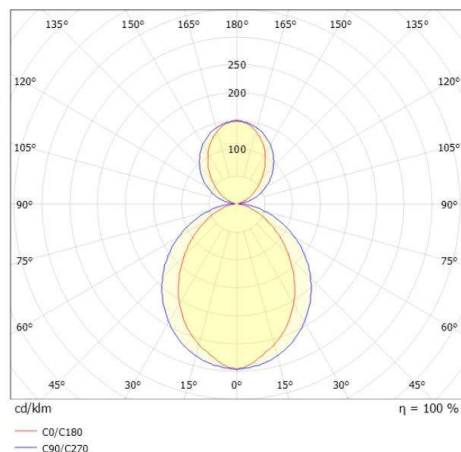

SKIZZE

TECHNISCHE DETAILS

Systemleistung [W]	51
Leuchtmittel	LED
Lichtstrom [lm]	2240
Strom Sek.[mA]	1050
Lichtfarbe [K]	4000K
CRI	>90
Optik	Opaldiffuser
Designer	INHOUSE
Betriebsgerät	mit Betriebsgerät
Dimmbarkeit	Smart bluetooth
Lichtaustritt	direkt/- indirekt 60:40
Spannung [V]	220-240V 50/60Hz
Material	Aluminium
Länge [mm]	1532
Breite [mm]	6
Höhe [mm]	80
Pendellänge [mm]	2000
Schutzart [IP]	IP20
Schutzklasse	Schutzklasse I
Nettogewicht [kg]	3,76
Farbe Leuchte	schiefer eloxiert
Farbe Adapter/Baldachin	weiß
Kabel	Spannungsführung in den Abhängeseilen
EAN-Nummer	9010870368897
Lebensdauer [h]	L80 B10 50 000
Energieeffizienzkl.	E
Anz Leuchten B16A	24

LICHTVERTEILUNGSKURVE

Die Werte sind Bemessungswerte. Leistung und Lichtstrom unterliegen initial einer Toleranz von +/- 10%. Toleranz der Farbtemperatur: +/- 150 K. Die Werte gelten wenn nicht anders angegeben für eine Umgebungstemperatur von 25°C.