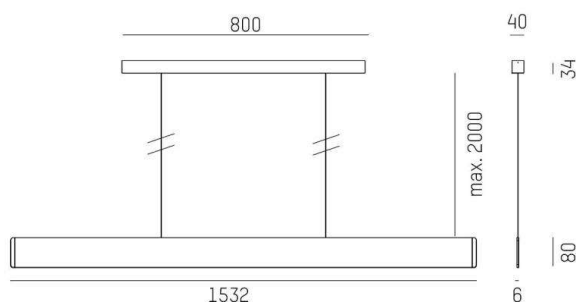

AFTER 8

678-0040110242rb

AFTER 8 LONG PDI HÄNGELEUCHE aus Aluminium, schiefer eloxiert, Opaldiffuser Lichtaustritt direkt/- indirekt 60:40, mit Betriebsgerät, max. 1050mA, Dimmbarkeit: Smart bluetooth, Kabel Spannungsführung in den Abhängeseilen, Adapter/Baldachin weiß, Pendellänge 2000mm, IP20,

SKIZZE

TECHNISCHE DETAILS

Systemleistung [W]	51
Leuchtmittel	LED
Lichtstrom [lm]	2240
Strom Sek.[mA]	1050
Lichtfarbe [K]	4000K
CRI	>90
Optik	Opaldiffuser
Designer	INHOUSE
Betriebsgerät	mit Betriebsgerät
Dimmbarkeit	Smart bluetooth
Lichtaustritt	direkt/- indirekt 60:40
Spannung [V]	220-240V 50/60Hz
Material	Aluminium
Länge [mm]	1532
Breite [mm]	6
Höhe [mm]	80
Pendellänge [mm]	2000
Schutzart [IP]	IP20
Schutzklasse	Schutzklasse I
Nettogewicht [kg]	3,76
Farbe Leuchte	schiefer eloxiert
Farbe Adapter/Baldachin	weiß
Kabel	Spannungsführung in den Abhängeseilen
EAN-Nummer	9010870368897
Lebensdauer [h]	L80 B10 50 000
Energieeffizienzkl.	E
Anz Leuchten B16A	24

LICHTVERTEILUNGSKURVE

Die Werte sind Bemessungswerte. Leistung und Lichtstrom unterliegen initial einer Toleranz von +/- 10%. Toleranz der Farbtemperatur: +/- 150 K. Die Werte gelten wenn nicht anders angegeben für eine Umgebungstemperatur von 25°C.