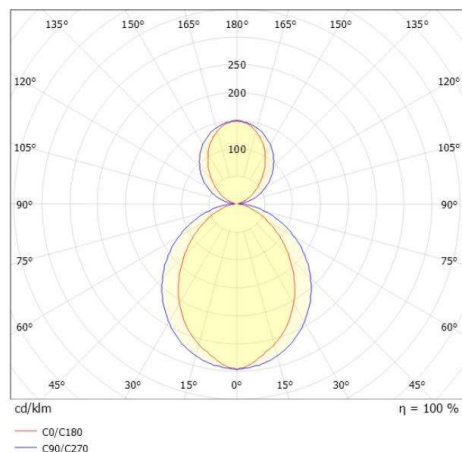

DISEGNO

DETTAGLI TECNICI

Potenza sistema [W]	51
tipo di lampadina	LED
flusso luminoso [lm]	2240
corrente second. [mA]	1050
temperatura colore [K]	4000K
CRI	>90
Ottica	diffusore opale
Designer	INHOUSE
Alimentatore	con alimentatore
area di emissione luce	diretta / indiretta 60:40
classe di tensione [V]	220-240V 50/60Hz
Materiale	alluminio
lunghezza [mm]	1532
larghezza [mm]	6
altezza [mm]	80
lung. sospens. [mm]	2000
classe di protezione [IP]	IP20
classe di protezione	classe di protezione I
peso netto [kg]	3,76
Colore adattatore/basetta	bianco
cavo	cavo di alimentazione e sospensione
cod.EAN	9010870368897
durata di vita [h]	L80 B10 50 000
cl. efficienza energ.	E
quantità lampade B16A	24

CURVA DISTRIBUZIONE LUCE

I valori indicati sono nominali. Tolleranza della potenza e del flusso luminoso +/- 10%. Tolleranza della temperatura colore: +/- 150 K. I valori sono riferiti ad una temperatura ambiente di 25°C, salvo diversa indicazione.