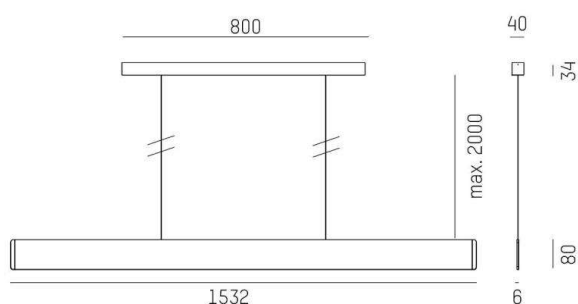

AFTER 8

678-0040110242rb

AFTER 8 LONG PDI SOSPENSIONE in alluminio, schiefer eloxiert, diffusore opale emissione luminosa diretta / indiretta 60:40, con alimentatore, max. 1050mA, dimmerabilità: Smart bluetooth, cavo cavo di alimentazione e sospensione, adattatore/basetta bianco, lunghezza del pendinamento 2000mm, IP20

DISEGNO

DETTAGLI TECNICI

Potenza sistema [W]	51
tipo di lampadina	LED
flusso luminoso [lm]	2240
corrente second. [mA]	1050
temperatura colore [K]	4000K
CRI	>90
Ottica	diffusore opale
Designer	INHOUSE
Alimentatore	con alimentatore
area di emissione luce	diretta / indiretta 60:40
classe di tensione [V]	220-240V 50/60Hz
Materiale	alluminio
lunghezza [mm]	1532
larghezza [mm]	6
altezza [mm]	80
lung. sospens. [mm]	2000
classe di protezione [IP]	IP20
classe di protezione	classe di protezione I
peso netto [kg]	3,76
Colore adattatore/basetta	bianco
cavo	cavo di alimentazione e sospensione
cod.EAN	9010870368897
durata di vita [h]	L80 B10 50 000
cl. efficienza energ.	E
quantità lampade B16A	24

CURVA DISTRIBUZIONE LUCE

I valori indicati sono nominali. Tolleranza della potenza e del flusso luminoso +/- 10%. Tolleranza della temperatura colore: +/- 150 K. I valori sono riferiti ad una temperatura ambiente di 25°C, salvo diversa indicazione.