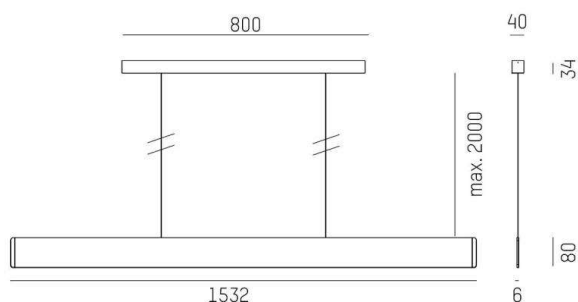

AFTER 8

678-0040110242sb

AFTER 8 LONG PDI HÄNGELEUCHE aus Aluminium, champagner eloxiert, Opaldiffuser Lichtaustritt direkt/- indirekt 60:40, mit Betriebsgerät, max. 1050mA, Dimmbarkeit: Smart bluetooth, Kabel Spannungsführung in den Abhängeseilen, Adapter/Baldachin weiß, Pendellänge 2000mm, IP20,

SKIZZE

TECHNISCHE DETAILS

Systemleistung [W]	51
Leuchtmittel	LED
Lichtstrom [lm]	2240
Strom Sek. [mA]	1050
Lichtfarbe [K]	4000K
CRI	>90
Optik	Opaldiffuser
Designer	INHOUSE
Betriebsgerät	mit Betriebsgerät
Dimmbarkeit	Smart bluetooth
Lichtaustritt	direkt/- indirekt 60:40
Spannung [V]	220-240V 50/60Hz
Material	Aluminium
Länge [mm]	1532
Breite [mm]	6
Höhe [mm]	80
Pendellänge [mm]	2000
Schutzart [IP]	IP20
Schutzklasse	Schutzklasse I
Nettogewicht [kg]	3,76
Farbe Leuchte	champagner eloxiert
Farbe Adapter/Baldachin	weiß
Kabel	Spannungsführung in den Abhängeseilen
EAN-Nummer	9010870368927
Lebensdauer [h]	L80 B10 50 000
Energieeffizienzkl.	E
Anz Leuchten B16A	24

LICHTVERTEILUNGSKURVE

Die Werte sind Bemessungswerte. Leistung und Lichtstrom unterliegen initial einer Toleranz von +/- 10%. Toleranz der Farbtemperatur: +/- 150 K. Die Werte gelten wenn nicht anders angegeben für eine Umgebungstemperatur von 25°C.