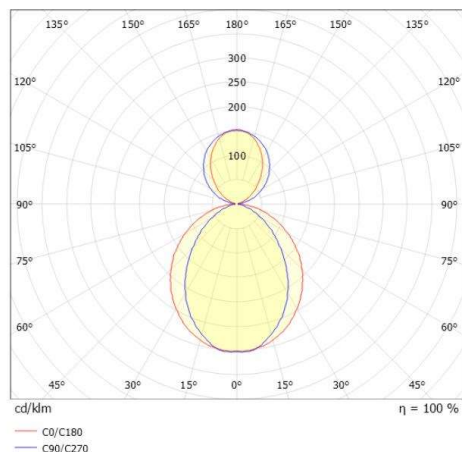

SKIZZE

TECHNISCHE DETAILS

Systemleistung [W]	51
Leuchtmittel	LED
Lichtstrom [lm]	2240
Strom Sek. [mA]	1050
Lichtfarbe [K]	4000K
CRI	>90
Optik	Opaldiffuser
Designer	INHOUSE
Betriebsgerät	mit Betriebsgerät
Dimmbarkeit	Smart bluetooth
Lichtaustritt	direkt/- indirekt 60:40
Spannung [V]	220-240V 50/60Hz
Material	Aluminium
Länge [mm]	1532
Breite [mm]	6
Höhe [mm]	80
Pendellänge [mm]	2000
Schutzart [IP]	IP20
Schutzklasse	Schutzklasse I
Nettogewicht [kg]	3,76
Farbe Leuchte	champagner eloxiert
Farbe Adapter/Baldachin	weiß
Kabel	Spannungsführung in den Abhängeseilen
EAN-Nummer	9010870368927
Lebensdauer [h]	L80 B10 50 000
Energieeffizienzkl.	E
Anz Leuchten B16A	24

LICHTVERTEILUNGSKURVE

Die Werte sind Bemessungswerte. Leistung und Lichtstrom unterliegen initial einer Toleranz von +/- 10%. Toleranz der Farbtemperatur: +/- 150 K. Die Werte gelten wenn nicht anders angegeben für eine Umgebungstemperatur von 25°C.