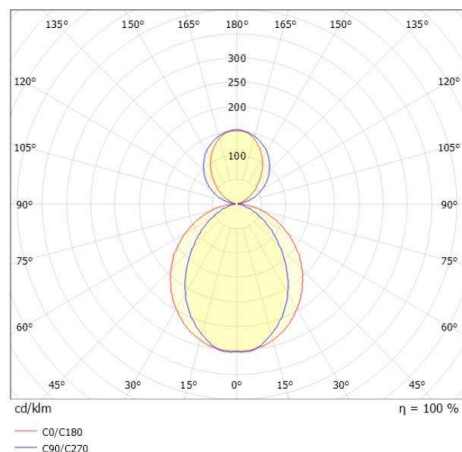

DISEGNO

DETTAGLI TECNICI

Potenza sistema [W]	51
tipo di lampadina	LED
flusso luminoso [lm]	2240
corrente second. [mA]	1050
temperatura colore [K]	4000K
CRI	>90
Ottica	diffusore opale
Designer	INHOUSE
Alimentatore	con alimentatore
area di emissione luce	diretta / indiretta 60:40
classe di tensione [V]	220-240V 50/60Hz
Materiale	alluminio
lunghezza [mm]	1532
larghezza [mm]	6
altezza [mm]	80
lung. sospens. [mm]	2000
classe di protezione [IP]	IP20
classe di protezione I	classe di protezione I
peso netto [kg]	3,76
Colore adattatore/basetta	bianco
cavo	cavo di alimentazione e sospensione
cod.EAN	9010870368927
durata di vita [h]	L80 B10 50 000
cl. efficienza energ.	E
quantità lampade B16A	24

CURVA DISTRIBUZIONE LUCE

I valori indicati sono nominali. Tolleranza della potenza e del flusso luminoso +/- 10%. Tolleranza della temperatura colore: +/- 150 K. I valori sono riferiti ad una temperatura ambiente di 25°C, salvo diversa indicazione.