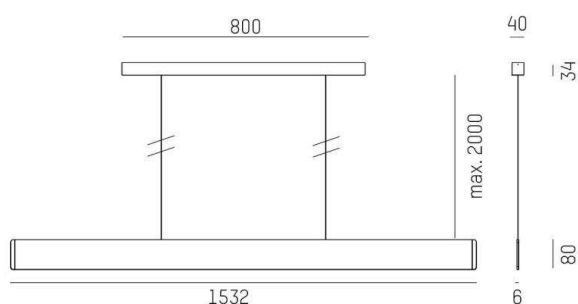

AFTER 8

678-0040110242sb

AFTER 8 LONG PDI SOSPENSIONE in alluminio, champagner eloxiert, diffusore opale emissione luminosa diretta / indiretta 60:40, con alimentatore, max. 1050mA, dimmerabilità: Smart bluetooth, cavo cavo di alimentazione e sospensione, adattatore/basetta bianco, lunghezza del pendinamento 2000mm, IP20

DISEGNO

DETTAGLI TECNICI

Potenza sistema [W]	51
tipo di lampadina	LED
flusso luminoso [lm]	2240
corrente second. [mA]	1050
temperatura colore [K]	4000K
CRI	>90
Ottica	diffusore opale
Designer	INHOUSE
Alimentatore	con alimentatore
area di emissione luce	diretta / indiretta 60:40
classe di tensione [V]	220-240V 50/60Hz
Materiale	alluminio
lunghezza [mm]	1532
larghezza [mm]	6
altezza [mm]	80
lung. sospens. [mm]	2000
classe di protezione [IP]	IP20
classe di protezione I	classe di protezione I
peso netto [kg]	3,76
Colore adattatore/basetta	bianco
cavo	cavo di alimentazione e sospensione
cod.EAN	9010870368927
durata di vita [h]	L80 B10 50 000
cl. efficienza energ.	E
quantità lampade B16A	24

CURVA DISTRIBUZIONE LUCE

I valori indicati sono nominali. Tolleranza della potenza e del flusso luminoso +/- 10%. Tolleranza della temperatura colore: +/- 150 K. I valori sono riferiti ad una temperatura ambiente di 25°C, salvo diversa indicazione.