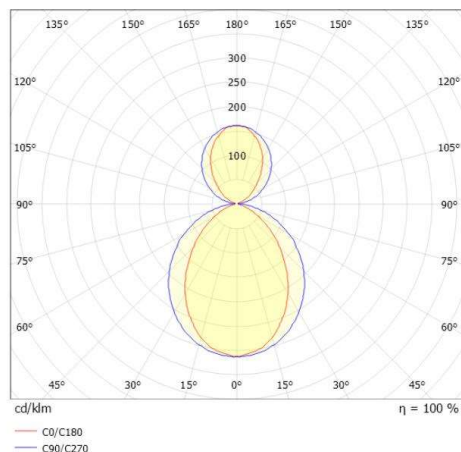

SKIZZE

TECHNISCHE DETAILS

Systemleistung [W]	51
Leuchtmittel	LED
Lichtstrom [lm]	1920
Strom Sek. [mA]	1050
Lichtfarbe [K]	3500K
CRI	>90
Optik	Opaldiffuser
Designer	INHOUSE
Betriebsgerät	mit Betriebsgerät
Dimmbarkeit	Smart bluetooth
Lichtaustritt	direkt/- indirekt 60:40
Spannung [V]	220-240V 50/60Hz
Material	Aluminium
Länge [mm]	1532
Breite [mm]	6
Höhe [mm]	80
Pendellänge [mm]	2000
Schutzart [IP]	IP20
Schutzklasse	Schutzklasse I
Nettogewicht [kg]	3,76
Farbe Leuchte	schwarz eloxiert
Farbe Adapter/Baldachin	weiß
Kabel	Spannungsführung in den Abhängeseilen
EAN-Nummer	9010870368774
Lebensdauer [h]	L80 B10 50 000
Energieeffizienzkl.	E
Anz Leuchten B16A	24

LICHTVERTEILUNGSKURVE

Die Werte sind Bemessungswerte. Leistung und Lichtstrom unterliegen initial einer Toleranz von +/- 10%. Toleranz der Farbtemperatur: +/- 150 K. Die Werte gelten wenn nicht anders angegeben für eine Umgebungstemperatur von 25°C.