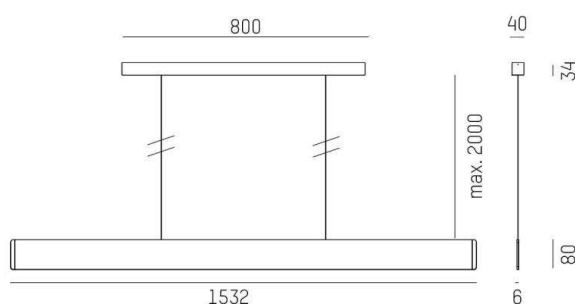

AFTER 8

678-0040110272qb

AFTER 8 LONG PDI HÄNGELEUCHE aus Aluminium, schwarz eloxiert, Opaldiffuser Lichtaustritt direkt/- indirekt 60:40, mit Betriebsgerät, max. 1050mA, Dimmbarkeit: Smart bluetooth, Kabel Spannungsführung in den Abhängeseilen, Adapter/Baldachin weiß, Pendellänge 2000mm, IP20,

SKIZZE

TECHNISCHE DETAILS

Systemleistung [W]	51
Leuchtmittel	LED
Lichtstrom [lm]	1920
Strom Sek. [mA]	1050
Lichtfarbe [K]	3500K
CRI	>90
Optik	Opaldiffuser
Designer	INHOUSE
Betriebsgerät	mit Betriebsgerät
Dimmbarkeit	Smart bluetooth
Lichtaustritt	direkt/- indirekt 60:40
Spannung [V]	220-240V 50/60Hz
Material	Aluminium
Länge [mm]	1532
Breite [mm]	6
Höhe [mm]	80
Pendellänge [mm]	2000
Schutzart [IP]	IP20
Schutzklasse	Schutzklasse I
Nettogewicht [kg]	3,76
Farbe Leuchte	schwarz eloxiert
Farbe Adapter/Baldachin	weiß
Kabel	Spannungsführung in den Abhängeseilen
EAN-Nummer	9010870368774
Lebensdauer [h]	L80 B10 50 000
Energieeffizienzkl.	E
Anz Leuchten B16A	24

LICHTVERTEILUNGSKURVE

Die Werte sind Bemessungswerte. Leistung und Lichtstrom unterliegen initial einer Toleranz von +/- 10%. Toleranz der Farbtemperatur: +/- 150 K. Die Werte gelten wenn nicht anders angegeben für eine Umgebungstemperatur von 25°C.