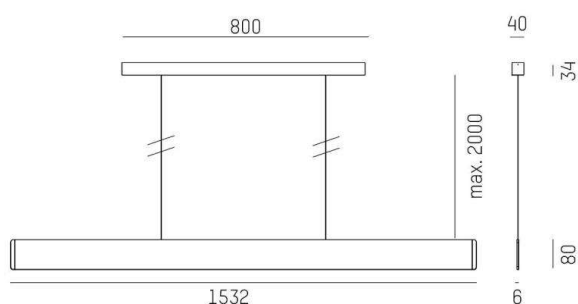

AFTER 8

678-0040110272qb

AFTER 8 LONG PDI SOSPENSIONE in alluminio, nero anodizzato, diffusore opale emissione luminosa diretta / indiretta 60:40, con alimentatore, max. 1050mA, dimmerabilità: Smart bluetooth, cavo cavo di alimentazione e sospensione, adattatore/basetta bianco, lunghezza del pendinamento 2000mm, IP20

DISEGNO

DETTAGLI TECNICI

Potenza sistema [W]	51
tipo di lampadina	LED
flusso luminoso [lm]	1920
corrente second. [mA]	1050
temperatura colore [K]	3500K
CRI	>90
Ottica	diffusore opale
Designer	INHOUSE
Alimentatore	con alimentatore
area di emissione luce	diretta / indiretta 60:40
classe di tensione [V]	220-240V 50/60Hz
Materiale	alluminio
lunghezza [mm]	1532
larghezza [mm]	6
altezza [mm]	80
lung. sospens. [mm]	2000
classe di protezione [IP]	IP20
classe di protezione I	classe di protezione I
peso netto [kg]	3,76

Colore lampada	nero anodizzato
Colore adattatore/basetta	bianco
cavo	cavo di alimentazione e sospensione
cod.EAN	9010870368774
durata di vita [h]	L80 B10 50 000
cl. efficienza energ.	E
quantità lampade B16A	24

CURVA DISTRIBUZIONE LUCE

I valori indicati sono nominali. Tolleranza della potenza e del flusso luminoso +/- 10%. Tolleranza della temperatura colore: +/- 150 K. I valori sono riferiti ad una temperatura ambiente di 25°C, salvo diversa indicazione.