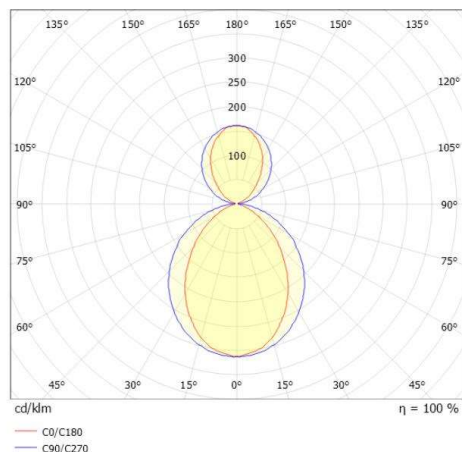

DISEGNO

DETTAGLI TECNICI

Potenza sistema [W]	51
tipo di lampadina	LED
flusso luminoso [lm]	1920
corrente second. [mA]	1050
temperatura colore [K]	3500K
CRI	>90
Ottica	diffusore opale
Designer	INHOUSE
Alimentatore	con alimentatore
area di emissione luce	diretta / indiretta 60:40
classe di tensione [V]	220-240V 50/60Hz
Materiale	alluminio
lunghezza [mm]	1532
larghezza [mm]	6
altezza [mm]	80
lung. sospens. [mm]	2000
classe di protezione [IP]	IP20
classe di protezione I	classe di protezione I
peso netto [kg]	3,76

Colore lampada	nero anodizzato
Colore adattatore/basetta	bianco
cavo	cavo di alimentazione e sospensione
cod.EAN	9010870368774
durata di vita [h]	L80 B10 50 000
cl. efficienza energ.	E
quantità lampade B16A	24

CURVA DISTRIBUZIONE LUCE

I valori indicati sono nominali. Tolleranza della potenza e del flusso luminoso +/- 10%. Tolleranza della temperatura colore: +/- 150 K. I valori sono riferiti ad una temperatura ambiente di 25°C, salvo diversa indicazione.