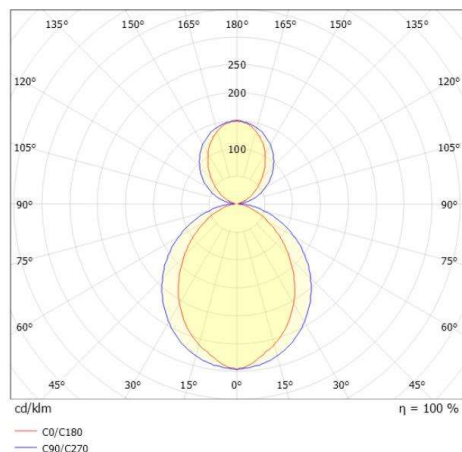

SKIZZE

TECHNISCHE DETAILS

Systemleistung [W]	51
Leuchtmittel	LED
Lichtstrom [lm]	2240
Strom Sek.[mA]	1050
Lichtfarbe [K]	3500K
CRI	>90
Optik	Opaldiffuser
Designer	INHOUSE
Betriebsgerät	mit Betriebsgerät
Dimmbarkeit	Smart bluetooth
Lichtaustritt	direkt/- indirekt 60:40
Spannung [V]	220-240V 50/60Hz
Material	Aluminium
Länge [mm]	1532
Breite [mm]	6
Höhe [mm]	80
Pendellänge [mm]	2000
Schutzart [IP]	IP20
Schutzklasse	Schutzklasse I
Nettogewicht [kg]	3,76
Farbe Leuchte	schiefer eloxiert
Farbe Adapter/Baldachin	weiß
Kabel	Spannungsführung in den Abhängeseilen
EAN-Nummer	9010870368804
Lebensdauer [h]	L80 B10 50 000
Energieeffizienzkl.	E
Anz Leuchten B16A	24

LICHTVERTEILUNGSKURVE

Die Werte sind Bemessungswerte. Leistung und Lichtstrom unterliegen initial einer Toleranz von +/- 10%. Toleranz der Farbtemperatur: +/- 150 K. Die Werte gelten wenn nicht anders angegeben für eine Umgebungstemperatur von 25°C.