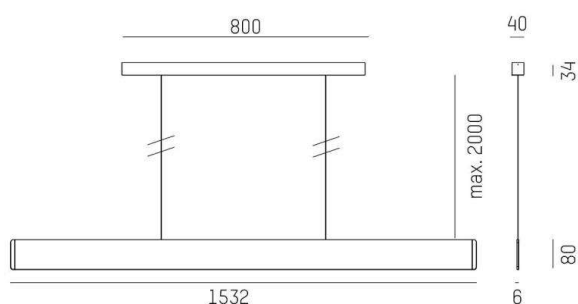

AFTER 8

678-0040110272rb

AFTER 8 LONG PDI HÄNGELEUCHE aus Aluminium, schiefer eloxiert, Opaldiffuser Lichtaustritt direkt/- indirekt 60:40, mit Betriebsgerät, max. 1050mA, Dimmbarkeit: Smart bluetooth, Kabel Spannungsführung in den Abhängeseilen, Adapter/Baldachin weiß, Pendellänge 2000mm, IP20,

SKIZZE

TECHNISCHE DETAILS

Systemleistung [W]	51
Leuchtmittel	LED
Lichtstrom [lm]	2240
Strom Sek.[mA]	1050
Lichtfarbe [K]	3500K
CRI	>90
Optik	Opaldiffuser
Designer	INHOUSE
Betriebsgerät	mit Betriebsgerät
Dimmbarkeit	Smart bluetooth
Lichtaustritt	direkt/- indirekt 60:40
Spannung [V]	220-240V 50/60Hz
Material	Aluminium
Länge [mm]	1532
Breite [mm]	6
Höhe [mm]	80
Pendellänge [mm]	2000
Schutzart [IP]	IP20
Schutzklasse	Schutzklasse I
Nettogewicht [kg]	3,76
Farbe Leuchte	schiefer eloxiert
Farbe Adapter/Baldachin	weiß
Kabel	Spannungsführung in den Abhängeseilen
EAN-Nummer	9010870368804
Lebensdauer [h]	L80 B10 50 000
Energieeffizienzkl.	E
Anz Leuchten B16A	24

LICHTVERTEILUNGSKURVE

Die Werte sind Bemessungswerte. Leistung und Lichtstrom unterliegen initial einer Toleranz von +/- 10%. Toleranz der Farbtemperatur: +/- 150 K. Die Werte gelten wenn nicht anders angegeben für eine Umgebungstemperatur von 25°C.