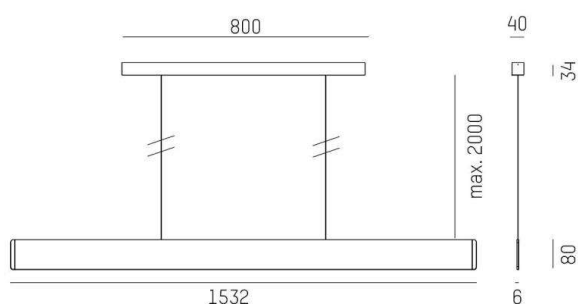

AFTER 8

678-0040110272rb

AFTER 8 LONG PDI SOSPENSIONE in alluminio, schiefer eloxiert, diffusore opale emissione luminosa diretta / indiretta 60:40, con alimentatore, max. 1050mA, dimmerabilità: Smart bluetooth, cavo cavo di alimentazione e sospensione, adattatore/basetta bianco, lunghezza del pendinamento 2000mm, IP20

DISEGNO

DETTAGLI TECNICI

Potenza sistema [W]	51
tipo di lampadina	LED
flusso luminoso [lm]	2240
corrente second. [mA]	1050
temperatura colore [K]	3500K
CRI	>90
Ottica	diffusore opale
Designer	INHOUSE
Alimentatore	con alimentatore
area di emissione luce	diretta / indiretta 60:40
classe di tensione [V]	220-240V 50/60Hz
Materiale	alluminio
lunghezza [mm]	1532
larghezza [mm]	6
altezza [mm]	80
lungh. sospens. [mm]	2000
classe di protezione [IP]	IP20
classe di protezione I	classe di protezione I
peso netto [kg]	3,76
Colore adattatore/basetta	bianco
cavo	cavo di alimentazione e sospensione
cod.EAN	9010870368804
durata di vita [h]	L80 B10 50 000
cl. efficienza energ.	E
quantità lampade B16A	24

CURVA DISTRIBUZIONE LUCE

I valori indicati sono nominali. Tolleranza della potenza e del flusso luminoso +/- 10%. Tolleranza della temperatura colore: +/- 150 K. I valori sono riferiti ad una temperatura ambiente di 25°C, salvo diversa indicazione.