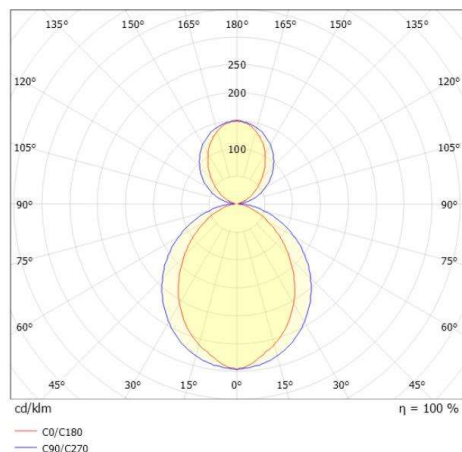

DISEGNO

DETTAGLI TECNICI

Potenza sistema [W]	51
tipo di lampadina	LED
flusso luminoso [lm]	2240
corrente second. [mA]	1050
temperatura colore [K]	3500K
CRI	>90
Ottica	diffusore opale
Designer	INHOUSE
Alimentatore	con alimentatore
area di emissione luce	diretta / indiretta 60:40
classe di tensione [V]	220-240V 50/60Hz
Materiale	alluminio
lunghezza [mm]	1532
larghezza [mm]	6
altezza [mm]	80
lungh. sospens. [mm]	2000
classe di protezione [IP]	IP20
classe di protezione I	classe di protezione I
peso netto [kg]	3,76
Colore adattatore/basetta	bianco
cavo	cavo di alimentazione e sospensione
cod.EAN	9010870368804
durata di vita [h]	L80 B10 50 000
cl. efficienza energ.	E
quantità lampade B16A	24

CURVA DISTRIBUZIONE LUCE

I valori indicati sono nominali. Tolleranza della potenza e del flusso luminoso +/- 10%. Tolleranza della temperatura colore: +/- 150 K. I valori sono riferiti ad una temperatura ambiente di 25°C, salvo diversa indicazione.