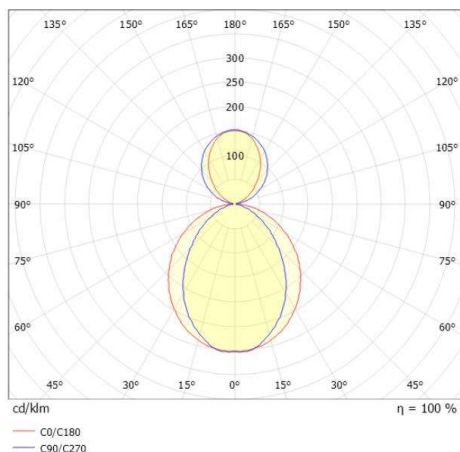

SKIZZE

TECHNISCHE DETAILS

Systemleistung [W]	51
Leuchtmittel	LED
Lichtstrom [lm]	2240
Strom Sek. [mA]	1050
Lichtfarbe [K]	3500K
CRI	>90
Optik	Opaldiffuser
Designer	INHOUSE
Betriebsgerät	mit Betriebsgerät
Dimmbarkeit	Smart bluetooth
Lichtaustritt	direkt/- indirekt 60:40
Spannung [V]	220-240V 50/60Hz
Material	Aluminium
Länge [mm]	1532
Breite [mm]	6
Höhe [mm]	80
Pendellänge [mm]	2000
Schutzart [IP]	IP20
Schutzklasse	Schutzklasse I
Nettogewicht [kg]	3,76
Farbe Leuchte	champagner eloxiert
Farbe Adapter/Baldachin	weiß
Kabel	Spannungsführung in den Abhängeseilen
EAN-Nummer	9010870368835
Lebensdauer [h]	L80 B10 50 000
Energieeffizienzkl.	E
Anz Leuchten B16A	24

LICHTVERTEILUNGSKURVE

Die Werte sind Bemessungswerte. Leistung und Lichtstrom unterliegen initial einer Toleranz von +/- 10%. Toleranz der Farbtemperatur: +/- 150 K. Die Werte gelten wenn nicht anders angegeben für eine Umgebungstemperatur von 25°C.