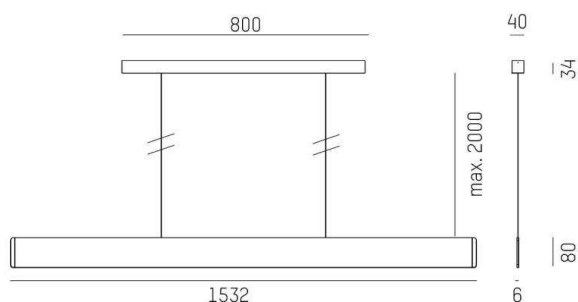

AFTER 8

678-0040110272sb

AFTER 8 LONG PDI HÄNGELEUCHE aus Aluminium, champagner eloxiert, Opaldiffuser Lichtaustritt direkt/- indirekt 60:40, mit Betriebsgerät, max. 1050mA, Dimmbarkeit: Smart bluetooth, Kabel Spannungsführung in den Abhängeseilen, Adapter/Baldachin weiß, Pendellänge 2000mm, IP20,

SKIZZE

TECHNISCHE DETAILS

Systemleistung [W]	51
Leuchtmittel	LED
Lichtstrom [lm]	2240
Strom Sek. [mA]	1050
Lichtfarbe [K]	3500K
CRI	>90
Optik	Opaldiffuser
Designer	INHOUSE
Betriebsgerät	mit Betriebsgerät
Dimmbarkeit	Smart bluetooth
Lichtaustritt	direkt/- indirekt 60:40
Spannung [V]	220-240V 50/60Hz
Material	Aluminium
Länge [mm]	1532
Breite [mm]	6
Höhe [mm]	80
Pendellänge [mm]	2000
Schutzart [IP]	IP20
Schutzklasse	Schutzklasse I
Nettogewicht [kg]	3,76
Farbe Leuchte	champagner eloxiert
Farbe Adapter/Baldachin	weiß
Kabel	Spannungsführung in den Abhängeseilen
EAN-Nummer	9010870368835
Lebensdauer [h]	L80 B10 50 000
Energieeffizienzkl.	E
Anz Leuchten B16A	24

LICHTVERTEILUNGSKURVE

Die Werte sind Bemessungswerte. Leistung und Lichtstrom unterliegen initial einer Toleranz von +/- 10%. Toleranz der Farbtemperatur: +/- 150 K. Die Werte gelten wenn nicht anders angegeben für eine Umgebungstemperatur von 25°C.