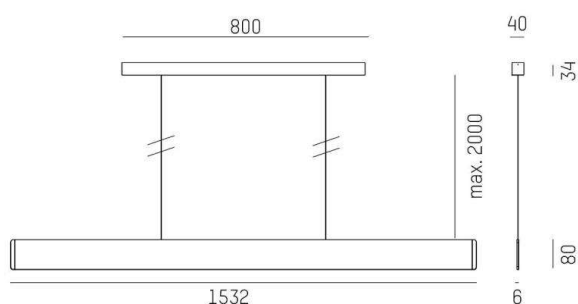

AFTER 8

678-0040110272sb

AFTER 8 LONG PDI SOSPENSIONE in alluminio, champagner eloxiert, diffusore opale emissione luminosa diretta / indiretta 60:40, con alimentatore, max. 1050mA, dimmerabilità: Smart bluetooth, cavo cavo di alimentazione e sospensione, adattatore/basetta bianco, lunghezza del pendinamento 2000mm, IP20

DISEGNO

DETTAGLI TECNICI

Potenza sistema [W]	51
tipo di lampadina	LED
flusso luminoso [lm]	2240
corrente second. [mA]	1050
temperatura colore [K]	3500K
CRI	>90
Ottica	diffusore opale
Designer	INHOUSE
Alimentatore	con alimentatore
area di emissione luce	diretta / indiretta 60:40
classe di tensione [V]	220-240V 50/60Hz
Materiale	alluminio
lunghezza [mm]	1532
larghezza [mm]	6
altezza [mm]	80
lung. sospens. [mm]	2000
classe di protezione [IP]	IP20
classe di protezione I	classe di protezione I
peso netto [kg]	3,76
Colore adattatore/basetta	bianco
cavo	cavo di alimentazione e sospensione
cod.EAN	9010870368835
durata di vita [h]	L80 B10 50 000
cl. efficienza energ.	E
quantità lampade B16A	24

CURVA DISTRIBUZIONE LUCE

I valori indicati sono nominali. Tolleranza della potenza e del flusso luminoso +/- 10%. Tolleranza della temperatura colore: +/- 150 K. I valori sono riferiti ad una temperatura ambiente di 25°C, salvo diversa indicazione.