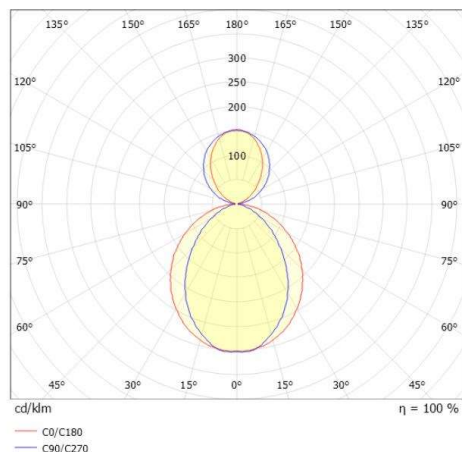

DISEGNO

DETTAGLI TECNICI

Potenza sistema [W]	51
tipo di lampadina	LED
flusso luminoso [lm]	2240
corrente second. [mA]	1050
temperatura colore [K]	3500K
CRI	>90
Ottica	diffusore opale
Designer	INHOUSE
Alimentatore	con alimentatore
area di emissione luce	diretta / indiretta 60:40
classe di tensione [V]	220-240V 50/60Hz
Materiale	alluminio
lunghezza [mm]	1532
larghezza [mm]	6
altezza [mm]	80
lung. sospens. [mm]	2000
classe di protezione [IP]	IP20
classe di protezione I	classe di protezione I
peso netto [kg]	3,76
Colore adattatore/basetta	bianco
cavo	cavo di alimentazione e sospensione
cod.EAN	9010870368835
durata di vita [h]	L80 B10 50 000
cl. efficienza energ.	E
quantità lampade B16A	24

CURVA DISTRIBUZIONE LUCE

I valori indicati sono nominali. Tolleranza della potenza e del flusso luminoso +/- 10%. Tolleranza della temperatura colore: +/- 150 K. I valori sono riferiti ad una temperatura ambiente di 25°C, salvo diversa indicazione.