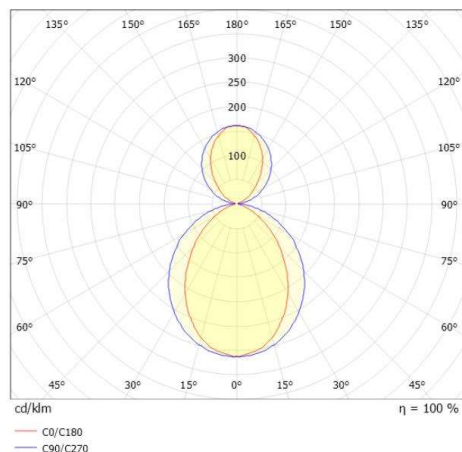

SKIZZE

TECHNISCHE DETAILS

Systemleistung [W]	51
Leuchtmittel	LED
Lichtstrom [lm]	1920
Strom Sek. [mA]	1050
Lichtfarbe [K]	3000K
CRI	>90
Optik	Opaldiffuser
Designer	INHOUSE
Betriebsgerät	mit Betriebsgerät
Dimmbarkeit	Smart bluetooth
Lichtaustritt	direkt/- indirekt 60:40
Spannung [V]	220-240V 50/60Hz
Material	Aluminium
Länge [mm]	1532
Breite [mm]	6
Höhe [mm]	80
Pendellänge [mm]	2000
Schutzart [IP]	IP20
Schutzklasse	Schutzklasse I
Nettogewicht [kg]	3,76
Farbe Leuchte	schwarz eloxiert
Farbe Adapter/Baldachin	weiß
Kabel	Spannungsführung in den Abhängeseilen
EAN-Nummer	9010870366336
Lebensdauer [h]	L80 B10 50 000
Energieeffizienzkl.	E
Anz Leuchten B16A	24

LICHTVERTEILUNGSKURVE

Die Werte sind Bemessungswerte. Leistung und Lichtstrom unterliegen initial einer Toleranz von +/- 10%. Toleranz der Farbtemperatur: +/- 150 K. Die Werte gelten wenn nicht anders angegeben für eine Umgebungstemperatur von 25°C.