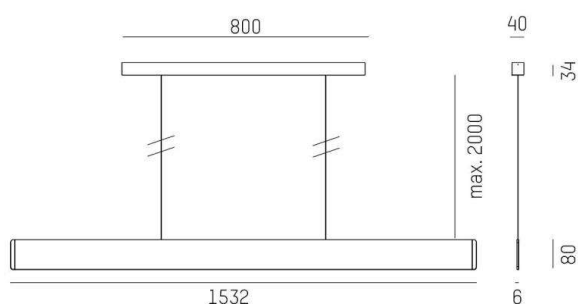

AFTER 8

678-0040110292qb

AFTER 8 LONG PDI HÄNGELEUCHE aus Aluminium, schwarz eloxiert, Opaldiffuser Lichtaustritt direkt/- indirekt 60:40, mit Betriebsgerät, max. 1050mA, Dimmbarkeit: Smart bluetooth, Kabel Spannungsführung in den Abhängeseilen, Adapter/Baldachin weiß, Pendellänge 2000mm, IP20,

SKIZZE

TECHNISCHE DETAILS

Systemleistung [W]	51
Leuchtmittel	LED
Lichtstrom [lm]	1920
Strom Sek. [mA]	1050
Lichtfarbe [K]	3000K
CRI	>90
Optik	Opaldiffuser
Designer	INHOUSE
Betriebsgerät	mit Betriebsgerät
Dimmbarkeit	Smart bluetooth
Lichtaustritt	direkt/- indirekt 60:40
Spannung [V]	220-240V 50/60Hz
Material	Aluminium
Länge [mm]	1532
Breite [mm]	6
Höhe [mm]	80
Pendellänge [mm]	2000
Schutzart [IP]	IP20
Schutzklasse	Schutzklasse I
Nettogewicht [kg]	3,76
Farbe Leuchte	schwarz eloxiert
Farbe Adapter/Baldachin	weiß
Kabel	Spannungsführung in den Abhängeseilen
EAN-Nummer	9010870366336
Lebensdauer [h]	L80 B10 50 000
Energieeffizienzkl.	E
Anz Leuchten B16A	24

LICHTVERTEILUNGSKURVE

Die Werte sind Bemessungswerte. Leistung und Lichtstrom unterliegen initial einer Toleranz von +/- 10%. Toleranz der Farbtemperatur: +/- 150 K. Die Werte gelten wenn nicht anders angegeben für eine Umgebungstemperatur von 25°C.