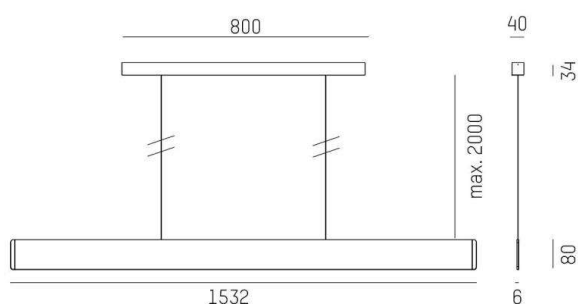

AFTER 8

678-0040110292qb

AFTER 8 LONG PDI SOSPENSIONE in alluminio, nero anodizzato, diffusore opale emissione luminosa diretta / indiretta 60:40, con alimentatore, max. 1050mA, dimmerabilità: Smart bluetooth, cavo cavo di alimentazione e sospensione, adattatore/basetta bianco, lunghezza del pendinamento 2000mm, IP20

DISEGNO

DETTAGLI TECNICI

Potenza sistema [W]	51
tipo di lampadina	LED
flusso luminoso [lm]	1920
corrente second. [mA]	1050
temperatura colore [K]	3000K
CRI	>90
Ottica	diffusore opale
Designer	INHOUSE
Alimentatore	con alimentatore
area di emissione luce	diretta / indiretta 60:40
classe di tensione [V]	220-240V 50/60Hz
Materiale	alluminio
lunghezza [mm]	1532
larghezza [mm]	6
altezza [mm]	80
lung. sospens. [mm]	2000
classe di protezione [IP]	IP20
classe di protezione I	classe di protezione I
peso netto [kg]	3,76

Colore lampada	nero anodizzato
Colore adattatore/basetta	bianco
cavo	cavo di alimentazione e sospensione
cod.EAN	9010870366336
durata di vita [h]	L80 B10 50 000
cl. efficienza energ.	E
quantità lampade B16A	24

CURVA DISTRIBUZIONE LUCE

I valori indicati sono nominali. Tolleranza della potenza e del flusso luminoso +/- 10%. Tolleranza della temperatura colore: +/- 150 K. I valori sono riferiti ad una temperatura ambiente di 25°C, salvo diversa indicazione.