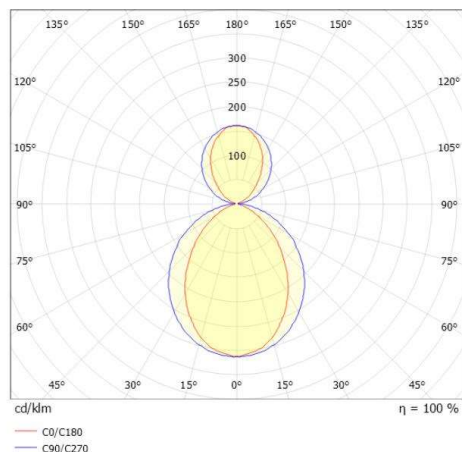

DISEGNO

DETTAGLI TECNICI

Potenza sistema [W]	51
tipo di lampadina	LED
flusso luminoso [lm]	1920
corrente second. [mA]	1050
temperatura colore [K]	3000K
CRI	>90
Ottica	diffusore opale
Designer	INHOUSE
Alimentatore	con alimentatore
area di emissione luce	diretta / indiretta 60:40
classe di tensione [V]	220-240V 50/60Hz
Materiale	alluminio
lunghezza [mm]	1532
larghezza [mm]	6
altezza [mm]	80
lung. sospens. [mm]	2000
classe di protezione [IP]	IP20
classe di protezione I	classe di protezione I
peso netto [kg]	3,76

CURVA DISTRIBUZIONE LUCE

I valori indicati sono nominali. Tolleranza della potenza e del flusso luminoso +/- 10%. Tolleranza della temperatura colore: +/- 150 K. I valori sono riferiti ad una temperatura ambiente di 25°C, salvo diversa indicazione.