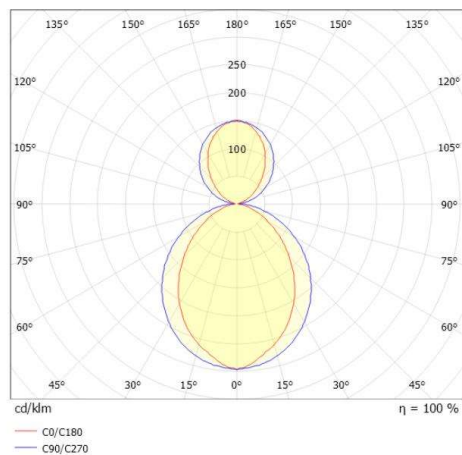

SKIZZE

TECHNISCHE DETAILS

Systemleistung [W]	51
Leuchtmittel	LED
Lichtstrom [lm]	2240
Strom Sek. [mA]	1050
Lichtfarbe [K]	3000K
CRI	>90
Optik	Opaldiffuser
Designer	INHOUSE
Betriebsgerät	mit Betriebsgerät
Dimmbarkeit	Smart bluetooth
Lichtaustritt	direkt/- indirekt 60:40
Spannung [V]	220-240V 50/60Hz
Material	Aluminium
Länge [mm]	1532
Breite [mm]	6
Höhe [mm]	80
Pendellänge [mm]	2000
Schutzart [IP]	IP20
Schutzklasse	Schutzklasse I
Nettogewicht [kg]	3,76
Farbe Leuchte	schiefer eloxiert
Farbe Adapter/Baldachin	weiß
Kabel	Spannungsführung in den Abhängeseilen
EAN-Nummer	9010870366978
Lebensdauer [h]	L80 B10 50 000
Energieeffizienzkl.	E
Anz Leuchten B16A	24

LICHTVERTEILUNGSKURVE

Die Werte sind Bemessungswerte. Leistung und Lichtstrom unterliegen initial einer Toleranz von +/- 10%. Toleranz der Farbtemperatur: +/- 150 K. Die Werte gelten wenn nicht anders angegeben für eine Umgebungstemperatur von 25°C.