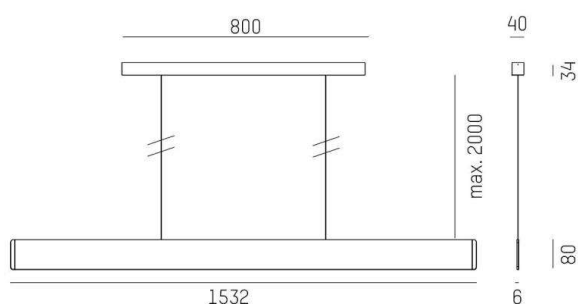

AFTER 8

678-0040110292rb

AFTER 8 LONG PDI HÄNGELEUCHE aus Aluminium, schiefer eloxiert, Opaldiffuser Lichtaustritt direkt/- indirekt 60:40, mit Betriebsgerät, max. 1050mA, Dimmbarkeit: Smart bluetooth, Kabel Spannungsführung in den Abhängeseilen, Adapter/Baldachin weiß, Pendellänge 2000mm, IP20,

SKIZZE

TECHNISCHE DETAILS

Systemleistung [W]	51
Leuchtmittel	LED
Lichtstrom [lm]	2240
Strom Sek. [mA]	1050
Lichtfarbe [K]	3000K
CRI	>90
Optik	Opaldiffuser
Designer	INHOUSE
Betriebsgerät	mit Betriebsgerät
Dimmbarkeit	Smart bluetooth
Lichtaustritt	direkt/- indirekt 60:40
Spannung [V]	220-240V 50/60Hz
Material	Aluminium
Länge [mm]	1532
Breite [mm]	6
Höhe [mm]	80
Pendellänge [mm]	2000
Schutzart [IP]	IP20
Schutzklasse	Schutzklasse I
Nettogewicht [kg]	3,76
Farbe Leuchte	schiefer eloxiert
Farbe Adapter/Baldachin	weiß
Kabel	Spannungsführung in den Abhängeseilen
EAN-Nummer	9010870366978
Lebensdauer [h]	L80 B10 50 000
Energieeffizienzkl.	E
Anz Leuchten B16A	24

LICHTVERTEILUNGSKURVE

Die Werte sind Bemessungswerte. Leistung und Lichtstrom unterliegen initial einer Toleranz von +/- 10%. Toleranz der Farbtemperatur: +/- 150 K. Die Werte gelten wenn nicht anders angegeben für eine Umgebungstemperatur von 25°C.