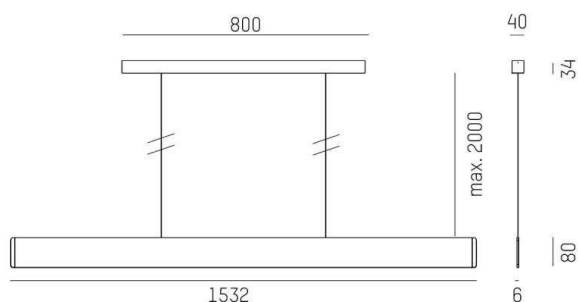

AFTER 8

678-0040110292rb

AFTER 8 LONG PDI SOSPENSIONE in alluminio, schiefer eloxiert, diffusore opale emissione luminosa diretta / indiretta 60:40, con alimentatore, max. 1050mA, dimmerabilità: Smart bluetooth, cavo cavo di alimentazione e sospensione, adattatore/basetta bianco, lunghezza del pendinamento 2000mm, IP20

DISEGNO

DETTAGLI TECNICI

Potenza sistema [W]	51
tipo di lampadina	LED
flusso luminoso [lm]	2240
corrente second. [mA]	1050
temperatura colore [K]	3000K
CRI	>90
Ottica	diffusore opale
Designer	INHOUSE
Alimentatore	con alimentatore
area di emissione luce	diretta / indiretta 60:40
classe di tensione [V]	220-240V 50/60Hz
Materiale	alluminio
lunghezza [mm]	1532
larghezza [mm]	6
altezza [mm]	80
lung. sospens. [mm]	2000
classe di protezione [IP]	IP20
classe di protezione I	classe di protezione I
peso netto [kg]	3,76
Colore adattatore/basetta	bianco
cavo	cavo di alimentazione e sospensione
cod.EAN	9010870366978
durata di vita [h]	L80 B10 50 000
cl. efficienza energ.	E
quantità lampade B16A	24

CURVA DISTRIBUZIONE LUCE

I valori indicati sono nominali. Tolleranza della potenza e del flusso luminoso +/- 10%. Tolleranza della temperatura colore: +/- 150 K. I valori sono riferiti ad una temperatura ambiente di 25°C, salvo diversa indicazione.