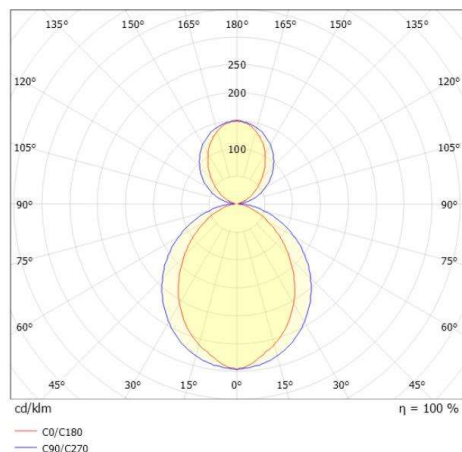

DISEGNO

DETTAGLI TECNICI

Potenza sistema [W]	51
tipo di lampadina	LED
flusso luminoso [lm]	2240
corrente second. [mA]	1050
temperatura colore [K]	3000K
CRI	>90
Ottica	diffusore opale
Designer	INHOUSE
Alimentatore	con alimentatore
area di emissione luce	diretta / indiretta 60:40
classe di tensione [V]	220-240V 50/60Hz
Materiale	alluminio
lunghezza [mm]	1532
larghezza [mm]	6
altezza [mm]	80
lung. sospens. [mm]	2000
classe di protezione [IP]	IP20
classe di protezione I	classe di protezione I
peso netto [kg]	3,76
Colore adattatore/basetta	bianco
cavo	cavo di alimentazione e sospensione
cod.EAN	9010870366978
durata di vita [h]	L80 B10 50 000
cl. efficienza energ.	E
quantità lampade B16A	24

CURVA DISTRIBUZIONE LUCE

I valori indicati sono nominali. Tolleranza della potenza e del flusso luminoso +/- 10%. Tolleranza della temperatura colore: +/- 150 K. I valori sono riferiti ad una temperatura ambiente di 25°C, salvo diversa indicazione.