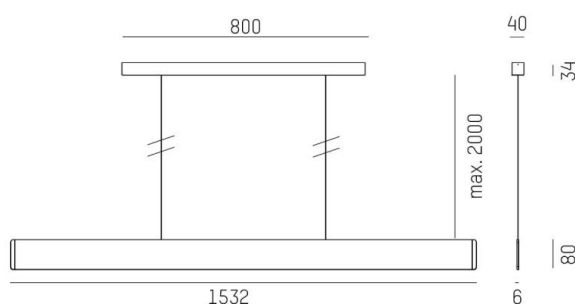

AFTER 8

678-0040110292sb

AFTER 8 LONG PDI HÄNGELEUCHE aus Aluminium, champagner eloxiert, Opaldiffuser Lichtaustritt direkt/- indirekt 60:40, mit Betriebsgerät, max. 1050mA, Dimmbarkeit: Smart bluetooth, Kabel Spannungsführung in den Abhängeseilen, Adapter/Baldachin weiß, Pendellänge 2000mm, IP20,

SKIZZE

TECHNISCHE DETAILS

Systemleistung [W]	51
Leuchtmittel	LED
Lichtstrom [lm]	2240
Strom Sek. [mA]	1050
Lichtfarbe [K]	3000K
CRI	>90
Optik	Opaldiffuser
Designer	INHOUSE
Betriebsgerät	mit Betriebsgerät
Dimmbarkeit	Smart bluetooth
Lichtaustritt	direkt/- indirekt 60:40
Spannung [V]	220-240V 50/60Hz
Material	Aluminium
Länge [mm]	1532
Breite [mm]	6
Höhe [mm]	80
Pendellänge [mm]	2000
Schutzart [IP]	IP20
Schutzklasse	Schutzklasse I
Nettogewicht [kg]	3,76
Farbe Leuchte	champagner eloxiert
Farbe Adapter/Baldachin	weiß
Kabel	Spannungsführung in den Abhängeseilen
EAN-Nummer	9010870367012
Lebensdauer [h]	L80 B10 50 000
Energieeffizienzkl.	E
Anz Leuchten B16A	24

LICHTVERTEILUNGSKURVE

Die Werte sind Bemessungswerte. Leistung und Lichtstrom unterliegen initial einer Toleranz von +/- 10%. Toleranz der Farbtemperatur: +/- 150 K. Die Werte gelten wenn nicht anders angegeben für eine Umgebungstemperatur von 25°C.