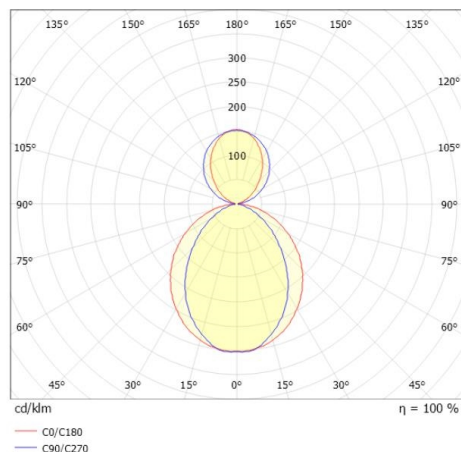

SKIZZE

TECHNISCHE DETAILS

Systemleistung [W]	51
Leuchtmittel	LED
Lichtstrom [lm]	2240
Strom Sek. [mA]	1050
Lichtfarbe [K]	3000K
CRI	>90
Optik	Opaldiffuser
Designer	INHOUSE
Betriebsgerät	mit Betriebsgerät
Dimmbarkeit	Smart bluetooth
Lichtaustritt	direkt/- indirekt 60:40
Spannung [V]	220-240V 50/60Hz
Material	Aluminium
Länge [mm]	1532
Breite [mm]	6
Höhe [mm]	80
Pendellänge [mm]	2000
Schutzart [IP]	IP20
Schutzklasse	Schutzklasse I
Nettogewicht [kg]	3,76
Farbe Leuchte	champagner eloxiert
Farbe Adapter/Baldachin	weiß
Kabel	Spannungsführung in den Abhängeseilen
EAN-Nummer	9010870367012
Lebensdauer [h]	L80 B10 50 000
Energieeffizienzkl.	E
Anz Leuchten B16A	24

LICHTVERTEILUNGSKURVE

Die Werte sind Bemessungswerte. Leistung und Lichtstrom unterliegen initial einer Toleranz von +/- 10%. Toleranz der Farbtemperatur: +/- 150 K. Die Werte gelten wenn nicht anders angegeben für eine Umgebungstemperatur von 25°C.