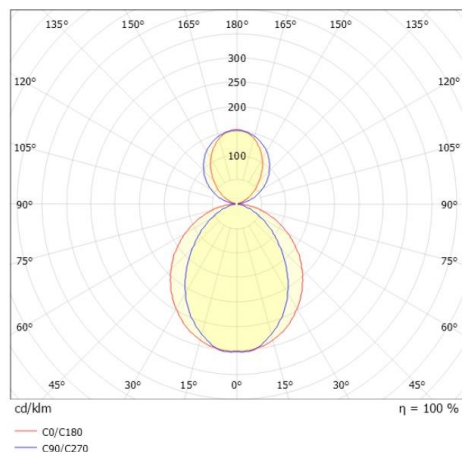

DISEGNO

DETTAGLI TECNICI

Potenza sistema [W]	51
tipo di lampadina	LED
flusso luminoso [lm]	2240
corrente second. [mA]	1050
temperatura colore [K]	3000K
CRI	>90
Ottica	diffusore opale
Designer	INHOUSE
Alimentatore	con alimentatore
area di emissione luce	diretta / indiretta 60:40
classe di tensione [V]	220-240V 50/60Hz
Materiale	alluminio
lunghezza [mm]	1532
larghezza [mm]	6
altezza [mm]	80
lung. sospens. [mm]	2000
classe di protezione [IP]	IP20
classe di protezione I	classe di protezione I
peso netto [kg]	3,76
Colore adattatore/basetta	bianco
cavo	cavo di alimentazione e sospensione
cod.EAN	9010870367012
durata di vita [h]	L80 B10 50 000
cl. efficienza energ.	E
quantità lampade B16A	24

CURVA DISTRIBUZIONE LUCE

I valori indicati sono nominali. Tolleranza della potenza e del flusso luminoso +/- 10%. Tolleranza della temperatura colore: +/- 150 K. I valori sono riferiti ad una temperatura ambiente di 25°C, salvo diversa indicazione.