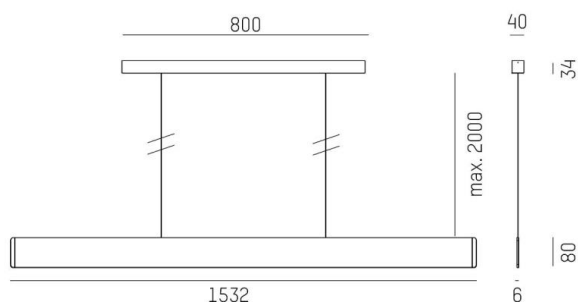

AFTER 8

678-0040110292sb

AFTER 8 LONG PDI SOSPENSIONE in alluminio, champagner eloxiert, diffusore opale emissione luminosa diretta / indiretta 60:40, con alimentatore, max. 1050mA, dimmerabilità: Smart bluetooth, cavo cavo di alimentazione e sospensione, adattatore/basetta bianco, lunghezza del pendinamento 2000mm, IP20

DISEGNO

DETTAGLI TECNICI

Potenza sistema [W]	51
tipo di lampadina	LED
flusso luminoso [lm]	2240
corrente second. [mA]	1050
temperatura colore [K]	3000K
CRI	>90
Ottica	diffusore opale
Designer	INHOUSE
Alimentatore	con alimentatore
area di emissione luce	diretta / indiretta 60:40
classe di tensione [V]	220-240V 50/60Hz
Materiale	alluminio
lunghezza [mm]	1532
larghezza [mm]	6
altezza [mm]	80
lung. sospens. [mm]	2000
classe di protezione [IP]	IP20
classe di protezione I	classe di protezione I
peso netto [kg]	3,76
Colore adattatore/basetta	bianco
cavo	cavo di alimentazione e sospensione
cod.EAN	9010870367012
durata di vita [h]	L80 B10 50 000
cl. efficienza energ.	E
quantità lampade B16A	24

CURVA DISTRIBUZIONE LUCE

I valori indicati sono nominali. Tolleranza della potenza e del flusso luminoso +/- 10%. Tolleranza della temperatura colore: +/- 150 K. I valori sono riferiti ad una temperatura ambiente di 25°C, salvo diversa indicazione.