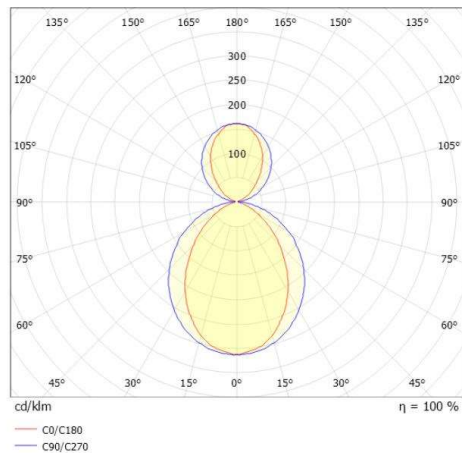

SKIZZE

TECHNISCHE DETAILS

Systemleistung [W]	51
Leuchtmittel	LED
Lichtstrom [lm]	1880
Strom Sek. [mA]	1050
Lichtfarbe [K]	2700K
CRI	>90
Optik	Opaldiffuser
Designer	INHOUSE
Betriebsgerät	mit Betriebsgerät
Dimmbarkeit	Smart bluetooth
Lichtaustritt	direkt/- indirekt 60:40
Spannung [V]	220-240V 50/60Hz
Material	Aluminium
Länge [mm]	1532
Breite [mm]	6
Höhe [mm]	80
Pendellänge [mm]	2000
Schutzart [IP]	IP20
Schutzklasse	Schutzklasse I
Nettogewicht [kg]	3,98
Farbe Leuchte	schwarz eloxiert
Farbe Adapter/Baldachin	schwarz
Kabel	Spannungsführung in den Abhängeseilen
EAN-Nummer	9010870492233
Lebensdauer [h]	L80 B10 50 000
Energieeffizienzkl.	E
Anz Leuchten B16A	24

LICHTVERTEILUNGSKURVE

Die Werte sind Bemessungswerte. Leistung und Lichtstrom unterliegen initial einer Toleranz von +/- 10%. Toleranz der Farbtemperatur: +/- 150 K. Die Werte gelten wenn nicht anders angegeben für eine Umgebungstemperatur von 25°C.