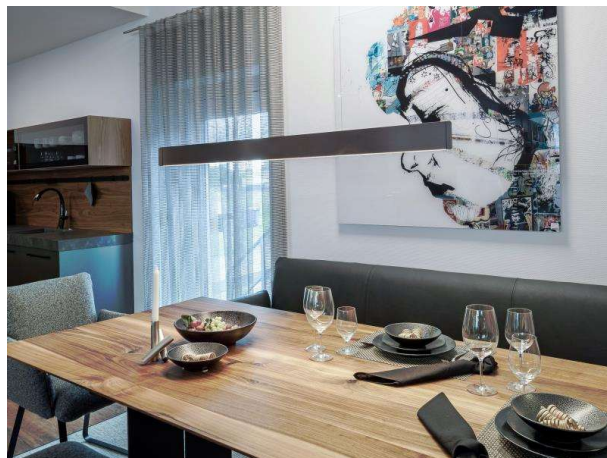

SKIZZE

TECHNISCHE DETAILS

Systemleistung [W]	51
Leuchtmittel	LED
Lichtstrom [lm]	1880
Strom Sek. [mA]	1050
Lichtfarbe [K]	2700K
CRI	>90
Optik	Opaldiffuser
Designer	INHOUSE
Betriebsgerät	mit Betriebsgerät
Dimmbarkeit	Smart bluetooth
Lichtaustritt	direkt/- indirekt 60:40
Spannung [V]	220-240V 50/60Hz
Material	Aluminium
Länge [mm]	1532
Breite [mm]	6
Höhe [mm]	80
Pendellänge [mm]	2000
Schutzart [IP]	IP20
Schutzklasse	Schutzklasse I
Nettogewicht [kg]	3,98
Farbe Leuchte	schwarz eloxiert
Farbe Adapter/Baldachin	schwarz
Kabel	Spannungsführung in den Abhängeseilen
EAN-Nummer	9010870492233
Lebensdauer [h]	L80 B10 50 000
Energieeffizienzkl.	E
Anz Leuchten B16A	24