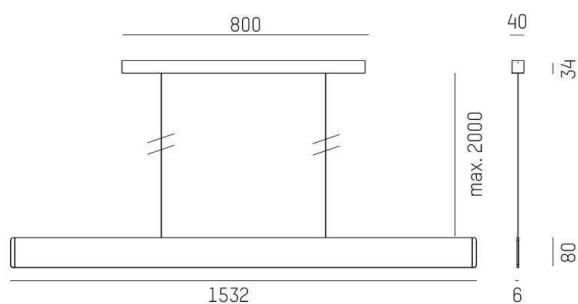

AFTER 8

678-0040210232qb

AFTER 8 LONG PDI HÄNGELEUCHE aus Aluminium, schwarz eloxiert, Opaldiffuser Lichtaustritt direkt/- indirekt 60:40, mit Betriebsgerät, max. 1050mA, Dimmbarkeit: Smart bluetooth, Kabel Spannungsführung in den Abhängeseilen, Adapter/Baldachin schwarz, Pendellänge 2000mm, IP20,

SKIZZE

TECHNISCHE DETAILS

Systemleistung [W]	51
Leuchtmittel	LED
Lichtstrom [lm]	1880
Strom Sek. [mA]	1050
Lichtfarbe [K]	2700K
CRI	>90
Optik	Opaldiffuser
Designer	INHOUSE
Betriebsgerät	mit Betriebsgerät
Dimmbarkeit	Smart bluetooth
Lichtaustritt	direkt/- indirekt 60:40
Spannung [V]	220-240V 50/60Hz
Material	Aluminium
Länge [mm]	1532
Breite [mm]	6
Höhe [mm]	80
Pendellänge [mm]	2000
Schutzart [IP]	IP20
Schutzklasse	Schutzklasse I
Nettogewicht [kg]	3,98
Farbe Leuchte	schwarz eloxiert
Farbe Adapter/Baldachin	schwarz
Kabel	Spannungsführung in den Abhängeseilen
EAN-Nummer	9010870492233
Lebensdauer [h]	L80 B10 50 000
Energieeffizienzkl.	E
Anz Leuchten B16A	24

LICHTVERTEILUNGSKURVE

Die Werte sind Bemessungswerte. Leistung und Lichtstrom unterliegen initial einer Toleranz von +/- 10%. Toleranz der Farbtemperatur: +/- 150 K. Die Werte gelten wenn nicht anders angegeben für eine Umgebungstemperatur von 25°C.