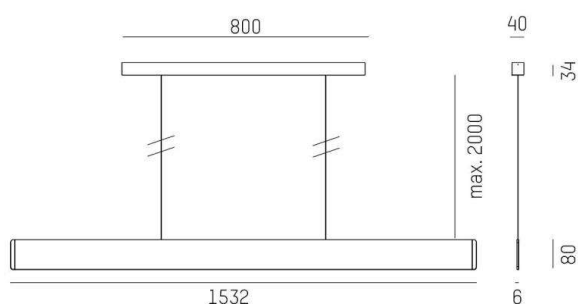

AFTER 8

678-0040210232qb

AFTER 8 LONG PDI SOSPENSIONE in alluminio, nero anodizzato, diffusore opale emissione luminosa diretta / indiretta 60:40, con alimentatore, max. 1050mA, dimmerabilità: Smart bluetooth, cavo cavo di alimentazione e sospensione, adattatore/basetta nero, lunghezza del pendinamento 2000mm, IP20

DISEGNO

DETTAGLI TECNICI

Potenza sistema [W]	51
tipo di lampadina	LED
flusso luminoso [lm]	1880
corrente second. [mA]	1050
temperatura colore [K]	2700K
CRI	>90
Ottica	diffusore opale
Designer	INHOUSE
Alimentatore	con alimentatore
area di emissione luce	diretta / indiretta 60:40
classe di tensione [V]	220-240V 50/60Hz
Materiale	alluminio

lunghezza [mm]	1532
larghezza [mm]	6
altezza [mm]	80
lung. sospens. [mm]	2000
classe di protezione [IP]	IP20
classe di protezione I	classe di protezione I
peso netto [kg]	3,98

Colore lampada	nero anodizzato
Colore adattatore/basetta	nero
cavo	cavo di alimentazione e sospensione
cod.EAN	9010870492233
durata di vita [h]	L80 B10 50 000
cl. efficienza energ.	E
quantità lampade B16A	24

CURVA DISTRIBUZIONE LUCE

I valori indicati sono nominali. Tolleranza della potenza e del flusso luminoso +/- 10%. Tolleranza della temperatura colore: +/- 150 K. I valori sono riferiti ad una temperatura ambiente di 25°C, salvo diversa indicazione.