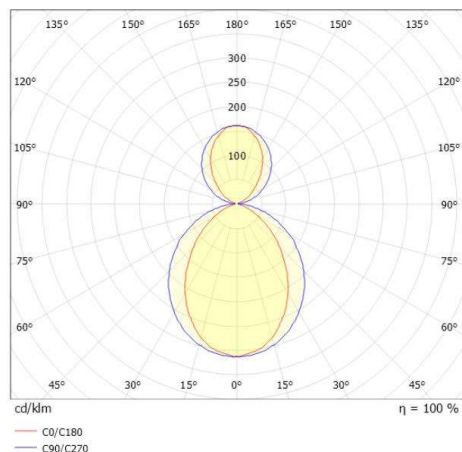

DISEGNO

DETTAGLI TECNICI

Potenza sistema [W]	51
tipo di lampadina	LED
flusso luminoso [lm]	1880
corrente second. [mA]	1050
temperatura colore [K]	2700K
CRI	>90
Ottica	diffusore opale
Designer	INHOUSE
Alimentatore	con alimentatore
area di emissione luce	diretta / indiretta 60:40
classe di tensione [V]	220-240V 50/60Hz
Materiale	alluminio

lunghezza [mm]	1532
larghezza [mm]	6
altezza [mm]	80
lung. sospens. [mm]	2000
classe di protezione [IP]	IP20
classe di protezione I	classe di protezione I
peso netto [kg]	3,98

Colore lampada	nero anodizzato
Colore adattatore/basetta	nero
cavo	cavo di alimentazione e sospensione
cod.EAN	9010870492233
durata di vita [h]	L80 B10 50 000
cl. efficienza energ.	E
quantità lampade B16A	24

CURVA DISTRIBUZIONE LUCE

I valori indicati sono nominali. Tolleranza della potenza e del flusso luminoso +/- 10%. Tolleranza della temperatura colore: +/- 150 K. I valori sono riferiti ad una temperatura ambiente di 25°C, salvo diversa indicazione.