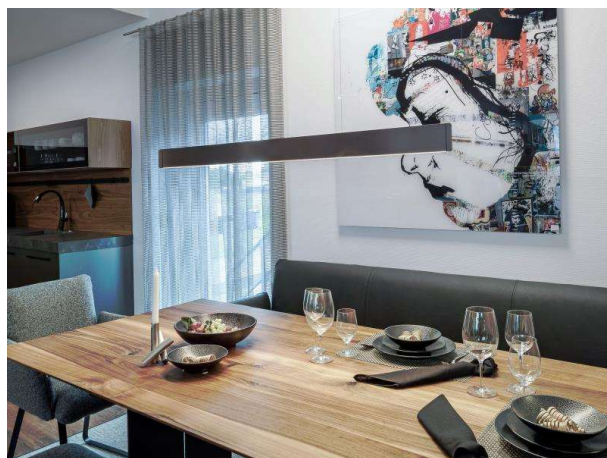

AFTER 8

678-0040210232qb

AFTER 8 LONG PDI SOSPENSIONE in alluminio, nero anodizzato, diffusore opale emissione luminosa diretta / indiretta 60:40, con alimentatore, max. 1050mA, dimmerabilità: Smart bluetooth, cavo cavo di alimentazione e sospensione, adattatore/basetta nero, lunghezza del pendinamento 2000mm, IP20

DISEGNO

DETTAGLI TECNICI

Potenza sistema [W]	51
tipo di lampadina	LED
flusso luminoso [lm]	1880
corrente second. [mA]	1050
temperatura colore [K]	2700K
CRI	>90
Ottica	diffusore opale
Designer	INHOUSE
Alimentatore	con alimentatore
area di emissione luce	diretta / indiretta 60:40
classe di tensione [V]	220-240V 50/60Hz
Materiale	alluminio