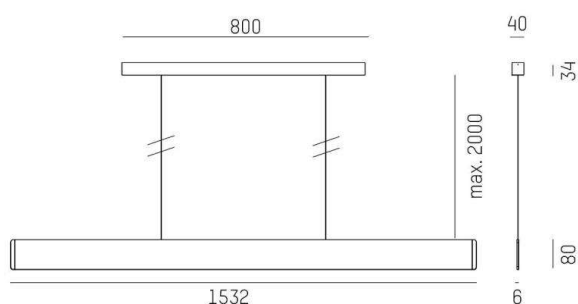

AFTER 8

678-0040210232rb

AFTER 8 LONG PDI HÄNGELEUCHE aus Aluminium, schiefer eloxiert, Opaldiffuser Lichtaustritt direkt/- indirekt 60:40, mit Betriebsgerät, max. 1050mA, Dimmbarkeit: Smart bluetooth, Kabel Spannungsführung in den Abhängeseilen, Adapter/Baldachin schwarz, Pendellänge 2000mm, IP20,

SKIZZE

TECHNISCHE DETAILS

Systemleistung [W]	51
Leuchtmittel	LED
Lichtstrom [lm]	2200
Strom Sek. [mA]	1050
Lichtfarbe [K]	2700K
CRI	>90
Optik	Opaldiffuser
Designer	INHOUSE
Betriebsgerät	mit Betriebsgerät
Dimmbarkeit	Smart bluetooth
Lichtaustritt	direkt/- indirekt 60:40
Spannung [V]	220-240V 50/60Hz
Material	Aluminium
Länge [mm]	1532
Breite [mm]	6
Höhe [mm]	80
Pendellänge [mm]	2000
Schutzart [IP]	IP20
Schutzklasse	Schutzklasse I
Nettogewicht [kg]	3,98
Farbe Leuchte	schiefer eloxiert
Farbe Adapter/Baldachin	schwarz
Kabel	Spannungsführung in den Abhängeseilen
EAN-Nummer	9010870492264
Lebensdauer [h]	L80 B10 50 000
Energieeffizienzkl.	E
Anz Leuchten B16A	24

LICHTVERTEILUNGSKURVE

Die Werte sind Bemessungswerte. Leistung und Lichtstrom unterliegen initial einer Toleranz von +/- 10%. Toleranz der Farbtemperatur: +/- 150 K. Die Werte gelten wenn nicht anders angegeben für eine Umgebungstemperatur von 25°C.