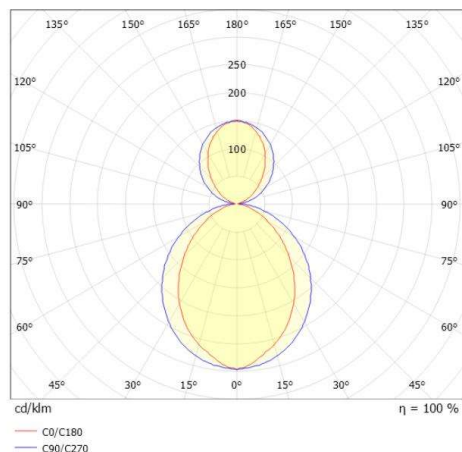

SKIZZE

TECHNISCHE DETAILS

Systemleistung [W]	51
Leuchtmittel	LED
Lichtstrom [lm]	2200
Strom Sek. [mA]	1050
Lichtfarbe [K]	2700K
CRI	>90
Optik	Opaldiffuser
Designer	INHOUSE
Betriebsgerät	mit Betriebsgerät
Dimmbarkeit	Smart bluetooth
Lichtaustritt	direkt/- indirekt 60:40
Spannung [V]	220-240V 50/60Hz
Material	Aluminium
Länge [mm]	1532
Breite [mm]	6
Höhe [mm]	80
Pendellänge [mm]	2000
Schutzart [IP]	IP20
Schutzklasse	Schutzklasse I
Nettogewicht [kg]	3,98
Farbe Leuchte	schiefer eloxiert
Farbe Adapter/Baldachin	schwarz
Kabel	Spannungsführung in den Abhängeseilen
EAN-Nummer	9010870492264
Lebensdauer [h]	L80 B10 50 000
Energieeffizienzkl.	E
Anz Leuchten B16A	24

LICHTVERTEILUNGSKURVE

Die Werte sind Bemessungswerte. Leistung und Lichtstrom unterliegen initial einer Toleranz von +/- 10%. Toleranz der Farbtemperatur: +/- 150 K. Die Werte gelten wenn nicht anders angegeben für eine Umgebungstemperatur von 25°C.