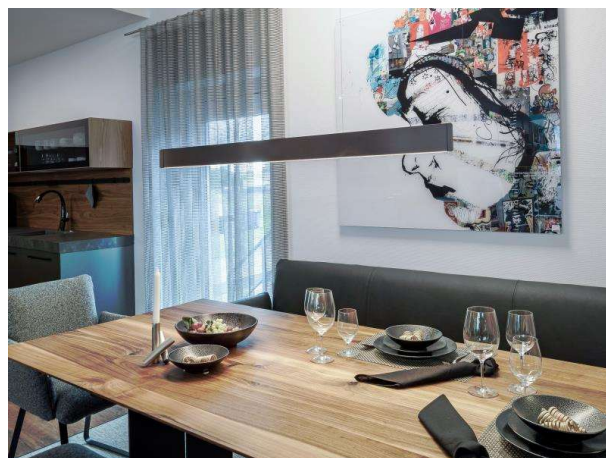

SKIZZE

TECHNISCHE DETAILS

Systemleistung [W]	51
Leuchtmittel	LED
Lichtstrom [lm]	2200
Strom Sek. [mA]	1050
Lichtfarbe [K]	2700K
CRI	>90
Optik	Opaldiffuser
Designer	INHOUSE
Betriebsgerät	mit Betriebsgerät
Dimmbarkeit	Smart bluetooth
Lichtaustritt	direkt/- indirekt 60:40
Spannung [V]	220-240V 50/60Hz
Material	Aluminium
Länge [mm]	1532
Breite [mm]	6
Höhe [mm]	80
Pendellänge [mm]	2000
Schutzart [IP]	IP20
Schutzklasse	Schutzklasse I
Nettogewicht [kg]	3,98
Farbe Leuchte	schiefer eloxiert
Farbe Adapter/Baldachin	schwarz
Kabel	Spannungsführung in den Abhängeseilen
EAN-Nummer	9010870492264
Lebensdauer [h]	L80 B10 50 000
Energieeffizienzkl.	E
Anz Leuchten B16A	24