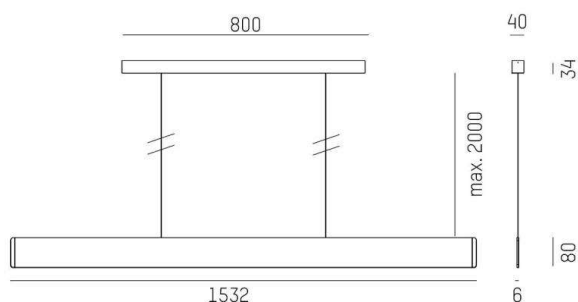

AFTER 8

678-0040210232rb

AFTER 8 LONG PDI SOSPENSIONE in alluminio, schiefer eloxiert, diffusore opale emissione luminosa diretta / indiretta 60:40, con alimentatore, max. 1050mA, dimmerabilità: Smart bluetooth, cavo cavo di alimentazione e sospensione, adattatore/basetta nero, lunghezza del pendinamento 2000mm, IP20

DISEGNO

DETTAGLI TECNICI

Potenza sistema [W]	51
tipo di lampadina	LED
flusso luminoso [lm]	2200
corrente second. [mA]	1050
temperatura colore [K]	2700K
CRI	>90
Ottica	diffusore opale
Designer	INHOUSE
Alimentatore	con alimentatore
area di emissione luce	diretta / indiretta 60:40
classe di tensione [V]	220-240V 50/60Hz
Materiale	alluminio
lunghezza [mm]	1532
larghezza [mm]	6
altezza [mm]	80
lung. sospens. [mm]	2000
classe di protezione [IP]	IP20
classe di protezione I	classe di protezione I
peso netto [kg]	3,98
Colore adattatore/basetta	nero
cavo	cavo di alimentazione e sospensione
cod.EAN	9010870492264
durata di vita [h]	L80 B10 50 000
cl. efficienza energ.	E
quantità lampade B16A	24

CURVA DISTRIBUZIONE LUCE

I valori indicati sono nominali. Tolleranza della potenza e del flusso luminoso +/- 10%. Tolleranza della temperatura colore: +/- 150 K. I valori sono riferiti ad una temperatura ambiente di 25°C, salvo diversa indicazione.