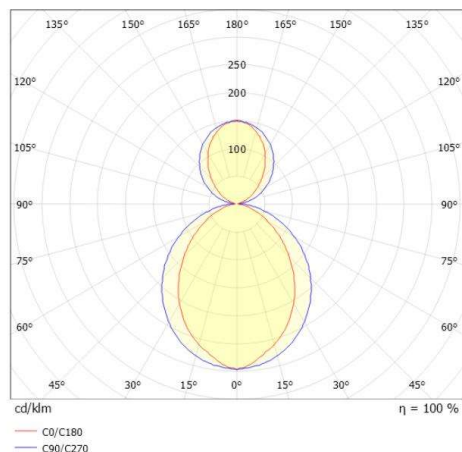

DISEGNO

DETTAGLI TECNICI

Potenza sistema [W]	51
tipo di lampadina	LED
flusso luminoso [lm]	2200
corrente second. [mA]	1050
temperatura colore [K]	2700K
CRI	>90
Ottica	diffusore opale
Designer	INHOUSE
Alimentatore	con alimentatore
area di emissione luce	diretta / indiretta 60:40
classe di tensione [V]	220-240V 50/60Hz
Materiale	alluminio
lunghezza [mm]	1532
larghezza [mm]	6
altezza [mm]	80
lung. sospens. [mm]	2000
classe di protezione [IP]	IP20
classe di protezione I	classe di protezione I
peso netto [kg]	3,98
Colore adattatore/basetta	nero
cavo	cavo di alimentazione e sospensione
cod.EAN	9010870492264
durata di vita [h]	L80 B10 50 000
cl. efficienza energ.	E
quantità lampade B16A	24

CURVA DISTRIBUZIONE LUCE

I valori indicati sono nominali. Tolleranza della potenza e del flusso luminoso +/- 10%. Tolleranza della temperatura colore: +/- 150 K. I valori sono riferiti ad una temperatura ambiente di 25°C, salvo diversa indicazione.