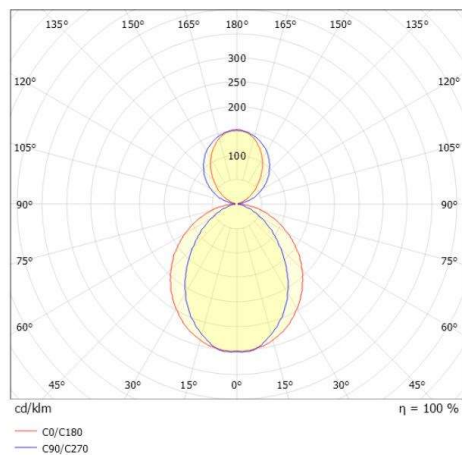

SKIZZE

TECHNISCHE DETAILS

Systemleistung [W]	51
Leuchtmittel	LED
Lichtstrom [lm]	2200
Strom Sek. [mA]	1050
Lichtfarbe [K]	2700K
CRI	>90
Optik	Opaldiffuser
Designer	INHOUSE
Betriebsgerät	mit Betriebsgerät
Dimmbarkeit	Smart bluetooth
Lichtaustritt	direkt/- indirekt 60:40
Spannung [V]	220-240V 50/60Hz
Material	Aluminium
Länge [mm]	1532
Breite [mm]	6
Höhe [mm]	80
Pendellänge [mm]	2000
Schutzart [IP]	IP20
Schutzklasse	Schutzklasse I
Nettogewicht [kg]	3,98
Farbe Leuchte	champagner eloxiert
Farbe Adapter/Baldachin	schwarz
Kabel	Spannungsführung in den Abhängeseilen
EAN-Nummer	9010870492295
Lebensdauer [h]	L80 B10 50 000
Energieeffizienzkl.	E
Anz Leuchten B16A	24

LICHTVERTEILUNGSKURVE

Die Werte sind Bemessungswerte. Leistung und Lichtstrom unterliegen initial einer Toleranz von +/- 10%. Toleranz der Farbtemperatur: +/- 150 K. Die Werte gelten wenn nicht anders angegeben für eine Umgebungstemperatur von 25°C.