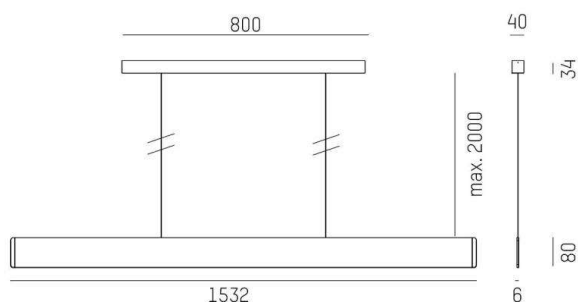

AFTER 8

678-0040210232sb

AFTER 8 LONG PDI HÄNGELEUCHE aus Aluminium, champagner eloxiert, Opaldiffuser Lichtaustritt direkt/- indirekt 60:40, mit Betriebsgerät, max. 1050mA, Dimmbarkeit: Smart bluetooth, Kabel Spannungsführung in den Abhängeseilen, Adapter/Baldachin schwarz, Pendellänge 2000mm, IP20,

SKIZZE

TECHNISCHE DETAILS

Systemleistung [W]	51
Leuchtmittel	LED
Lichtstrom [lm]	2200
Strom Sek. [mA]	1050
Lichtfarbe [K]	2700K
CRI	>90
Optik	Opaldiffuser
Designer	INHOUSE
Betriebsgerät	mit Betriebsgerät
Dimmbarkeit	Smart bluetooth
Lichtaustritt	direkt/- indirekt 60:40
Spannung [V]	220-240V 50/60Hz
Material	Aluminium
Länge [mm]	1532
Breite [mm]	6
Höhe [mm]	80
Pendellänge [mm]	2000
Schutzart [IP]	IP20
Schutzklasse	Schutzklasse I
Nettogewicht [kg]	3,98
Farbe Leuchte	champagner eloxiert
Farbe Adapter/Baldachin	schwarz
Kabel	Spannungsführung in den Abhängeseilen
EAN-Nummer	9010870492295
Lebensdauer [h]	L80 B10 50 000
Energieeffizienzkl.	E
Anz Leuchten B16A	24

LICHTVERTEILUNGSKURVE

Die Werte sind Bemessungswerte. Leistung und Lichtstrom unterliegen initial einer Toleranz von +/- 10%. Toleranz der Farbtemperatur: +/- 150 K. Die Werte gelten wenn nicht anders angegeben für eine Umgebungstemperatur von 25°C.