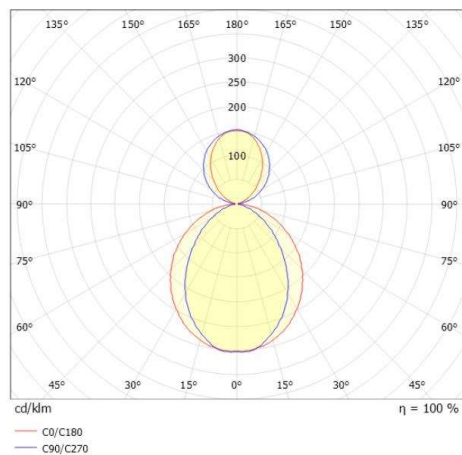

DISEGNO

DETTAGLI TECNICI

Potenza sistema [W]	51
tipo di lampadina	LED
flusso luminoso [lm]	2200
corrente second. [mA]	1050
temperatura colore [K]	2700K
CRI	>90
Ottica	diffusore opale
Designer	INHOUSE
Alimentatore	con alimentatore
area di emissione luce	diretta / indiretta 60:40
classe di tensione [V]	220-240V 50/60Hz
Materiale	alluminio
lunghezza [mm]	1532
larghezza [mm]	6
altezza [mm]	80
lung. sospens. [mm]	2000
classe di protezione [IP]	IP20
classe di protezione I	classe di protezione I
peso netto [kg]	3,98
Colore adattatore/basetta	nero
cavo	cavo di alimentazione e sospensione
cod.EAN	9010870492295
durata di vita [h]	L80 B10 50 000
cl. efficienza energ.	E
quantità lampade B16A	24

CURVA DISTRIBUZIONE LUCE

I valori indicati sono nominali. Tolleranza della potenza e del flusso luminoso +/- 10%. Tolleranza della temperatura colore: +/- 150 K. I valori sono riferiti ad una temperatura ambiente di 25°C, salvo diversa indicazione.