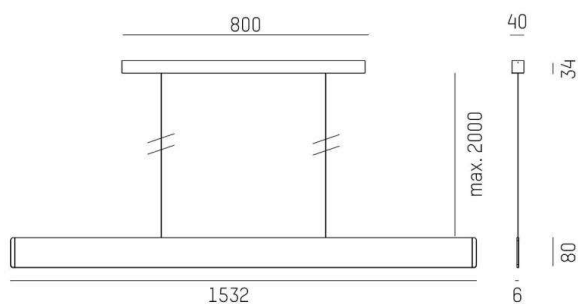

AFTER 8

678-0040210232sb

AFTER 8 LONG PDI SOSPENSIONE in alluminio, champagner eloxiert, diffusore opale emissione luminosa diretta / indiretta 60:40, con alimentatore, max. 1050mA, dimmerabilità: Smart bluetooth, cavo cavo di alimentazione e sospensione, adattatore/basetta nero, lunghezza del pendinamento 2000mm, IP20

DISEGNO

DETTAGLI TECNICI

Potenza sistema [W]	51
tipo di lampadina	LED
flusso luminoso [lm]	2200
corrente second. [mA]	1050
temperatura colore [K]	2700K
CRI	>90
Ottica	diffusore opale
Designer	INHOUSE
Alimentatore	con alimentatore
area di emissione luce	diretta / indiretta 60:40
classe di tensione [V]	220-240V 50/60Hz
Materiale	alluminio
lunghezza [mm]	1532
larghezza [mm]	6
altezza [mm]	80
lung. sospens. [mm]	2000
classe di protezione [IP]	IP20
classe di protezione I	classe di protezione I
peso netto [kg]	3,98
Colore adattatore/basetta	nero
cavo	cavo di alimentazione e sospensione
cod.EAN	9010870492295
durata di vita [h]	L80 B10 50 000
cl. efficienza energ.	E
quantità lampade B16A	24

CURVA DISTRIBUZIONE LUCE

I valori indicati sono nominali. Tolleranza della potenza e del flusso luminoso +/- 10%. Tolleranza della temperatura colore: +/- 150 K. I valori sono riferiti ad una temperatura ambiente di 25°C, salvo diversa indicazione.