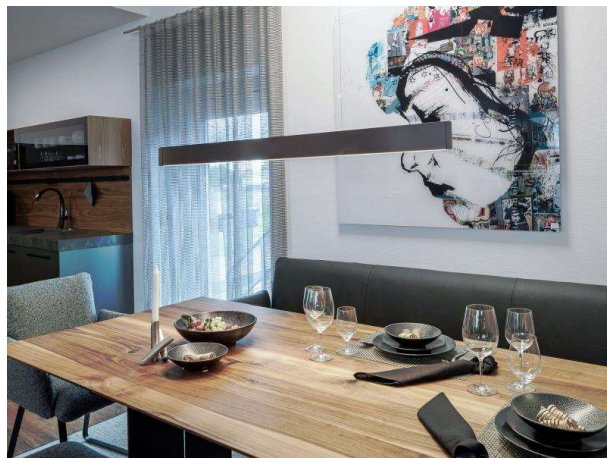

AFTER 8

678-0040210232sb

AFTER 8 LONG PDI SOSPENSIONE in alluminio, champagner eloxiert, diffusore opale emissione luminosa diretta / indiretta 60:40, con alimentatore, max. 1050mA, dimmerabilità: Smart bluetooth, cavo cavo di alimentazione e sospensione, adattatore/basetta nero, lunghezza del pendinamento 2000mm, IP20

DISEGNO

DETTAGLI TECNICI

Potenza sistema [W]	51
tipo di lampadina	LED
flusso luminoso [lm]	2200
corrente second. [mA]	1050
temperatura colore [K]	2700K
CRI	>90
Ottica	diffusore opale
Designer	INHOUSE
Alimentatore	con alimentatore
area di emissione luce	diretta / indiretta 60:40
classe di tensione [V]	220-240V 50/60Hz
Materiale	alluminio
lunghezza [mm]	1532
larghezza [mm]	6
altezza [mm]	80
lung. sospens. [mm]	2000
classe di protezione [IP]	IP20
classe di protezione I	classe di protezione I
peso netto [kg]	3,98
Colore adattatore/basetta	nero
cavo	cavo di alimentazione e sospensione
cod.EAN	9010870492295
durata di vita [h]	L80 B10 50 000
cl. efficienza energ.	E
quantità lampade B16A	24