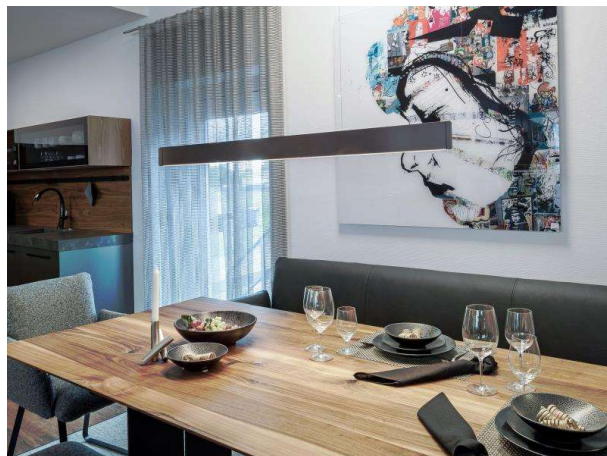

SKIZZE

TECHNISCHE DETAILS

Systemleistung [W]	51
Leuchtmittel	LED
Lichtstrom [lm]	1920
Strom Sek.[mA]	1050
Lichtfarbe [K]	4000K
CRI	>90
Optik	Opaldiffuser
Designer	INHOUSE
Betriebsgerät	mit Betriebsgerät
Dimmbarkeit	Smart bluetooth
Lichtaustritt	direkt/- indirekt 60:40
Spannung [V]	220-240V 50/60Hz
Material	Aluminium
Länge [mm]	1532
Breite [mm]	6
Höhe [mm]	80
Pendellänge [mm]	2000
Schutzart [IP]	IP20
Schutzklasse	Schutzklasse I
Nettogewicht [kg]	3,98
Farbe Leuchte	schwarz eloxiert
Farbe Adapter/Baldachin	schwarz
Kabel	Spannungsführung in den Abhängeseilen
EAN-Nummer	9010870492325
Lebensdauer [h]	L80 B10 50 000
Energieeffizienzkl.	E
Anz Leuchten B16A	24