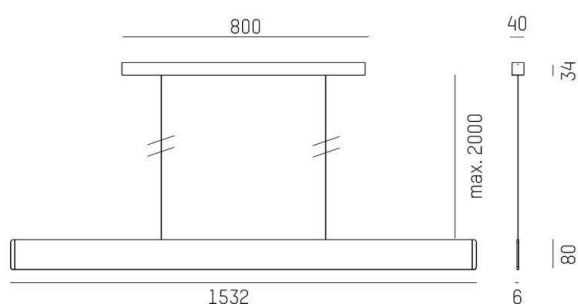

AFTER 8

678-0040210242qb

AFTER 8 LONG PDI HÄNGELEUCHE aus Aluminium, schwarz eloxiert, Opaldiffuser Lichtaustritt direkt/- indirekt 60:40, mit Betriebsgerät, max. 1050mA, Dimmbarkeit: Smart bluetooth, Kabel Spannungsführung in den Abhängeseilen, Adapter/Baldachin schwarz, Pendellänge 2000mm, IP20,

SKIZZE

TECHNISCHE DETAILS

Systemleistung [W]	51
Leuchtmittel	LED
Lichtstrom [lm]	1920
Strom Sek.[mA]	1050
Lichtfarbe [K]	4000K
CRI	>90
Optik	Opaldiffuser
Designer	INHOUSE
Betriebsgerät	mit Betriebsgerät
Dimmbarkeit	Smart bluetooth
Lichtaustritt	direkt/- indirekt 60:40
Spannung [V]	220-240V 50/60Hz
Material	Aluminium
Länge [mm]	1532
Breite [mm]	6
Höhe [mm]	80
Pendellänge [mm]	2000
Schutzart [IP]	IP20
Schutzklasse	Schutzklasse I
Nettogewicht [kg]	3,98
Farbe Leuchte	schwarz eloxiert
Farbe Adapter/Baldachin	schwarz
Kabel	Spannungsführung in den Abhängeseilen
EAN-Nummer	9010870492325
Lebensdauer [h]	L80 B10 50 000
Energieeffizienzkl.	E
Anz Leuchten B16A	24

LICHTVERTEILUNGSKURVE

Die Werte sind Bemessungswerte. Leistung und Lichtstrom unterliegen initial einer Toleranz von +/- 10%. Toleranz der Farbtemperatur: +/- 150 K. Die Werte gelten wenn nicht anders angegeben für eine Umgebungstemperatur von 25°C.