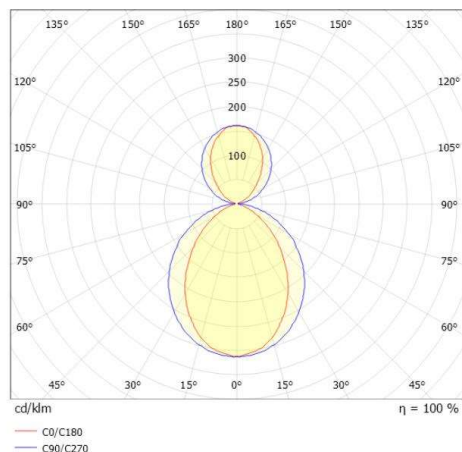

SKIZZE

TECHNISCHE DETAILS

Systemleistung [W]	51
Leuchtmittel	LED
Lichtstrom [lm]	1920
Strom Sek.[mA]	1050
Lichtfarbe [K]	4000K
CRI	>90
Optik	Opaldiffuser
Designer	INHOUSE
Betriebsgerät	mit Betriebsgerät
Dimmbarkeit	Smart bluetooth
Lichtaustritt	direkt/- indirekt 60:40
Spannung [V]	220-240V 50/60Hz
Material	Aluminium
Länge [mm]	1532
Breite [mm]	6
Höhe [mm]	80
Pendellänge [mm]	2000
Schutzart [IP]	IP20
Schutzklasse	Schutzklasse I
Nettogewicht [kg]	3,98
Farbe Leuchte	schwarz eloxiert
Farbe Adapter/Baldachin	schwarz
Kabel	Spannungsführung in den Abhängeseilen
EAN-Nummer	9010870492325
Lebensdauer [h]	L80 B10 50 000
Energieeffizienzkl.	E
Anz Leuchten B16A	24

LICHTVERTEILUNGSKURVE

Die Werte sind Bemessungswerte. Leistung und Lichtstrom unterliegen initial einer Toleranz von +/- 10%. Toleranz der Farbtemperatur: +/- 150 K. Die Werte gelten wenn nicht anders angegeben für eine Umgebungstemperatur von 25°C.