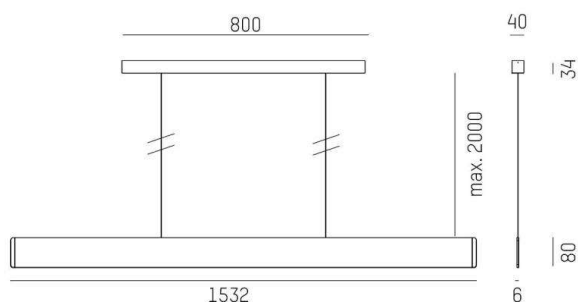

AFTER 8

678-0040210242qb

AFTER 8 LONG PDI SOSPENSIONE in alluminio, nero anodizzato, diffusore opale emissione luminosa diretta / indiretta 60:40, con alimentatore, max. 1050mA, dimmerabilità: Smart bluetooth, cavo cavo di alimentazione e sospensione, adattatore/basetta nero, lunghezza del pendinamento 2000mm, IP20

DISEGNO

DETTAGLI TECNICI

Potenza sistema [W]	51
tipo di lampadina	LED
flusso luminoso [lm]	1920
corrente second. [mA]	1050
temperatura colore [K]	4000K
CRI	>90
Ottica	diffusore opale
Designer	INHOUSE
Alimentatore	con alimentatore
area di emissione luce	diretta / indiretta 60:40
classe di tensione [V]	220-240V 50/60Hz
Materiale	alluminio
lunghezza [mm]	1532
larghezza [mm]	6
altezza [mm]	80
lung. sospens. [mm]	2000
classe di protezione [IP]	IP20
classe di protezione I	3,98

Colore lampada	nero anodizzato
Colore adattatore/basetta	nero
cavo	cavo di alimentazione e sospensione
cod.EAN	9010870492325
durata di vita [h]	L80 B10 50 000
cl. efficienza energ.	E
quantità lampade B16A	24

CURVA DISTRIBUZIONE LUCE

I valori indicati sono nominali. Tolleranza della potenza e del flusso luminoso +/- 10%. Tolleranza della temperatura colore: +/- 150 K. I valori sono riferiti ad una temperatura ambiente di 25°C, salvo diversa indicazione.