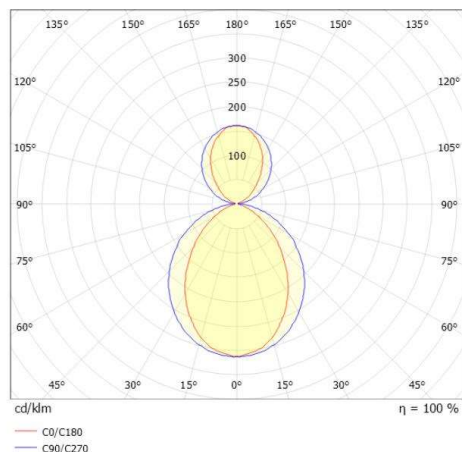

DISEGNO

DETTAGLI TECNICI

Potenza sistema [W]	51
tipo di lampadina	LED
flusso luminoso [lm]	1920
corrente second. [mA]	1050
temperatura colore [K]	4000K
CRI	>90
Ottica	diffusore opale
Designer	INHOUSE
Alimentatore	con alimentatore
area di emissione luce	diretta / indiretta 60:40
classe di tensione [V]	220-240V 50/60Hz
Materiale	alluminio
lunghezza [mm]	1532
larghezza [mm]	6
altezza [mm]	80
lung. sospens. [mm]	2000
classe di protezione [IP]	IP20
classe di protezione I	3,98

CURVA DISTRIBUZIONE LUCE

I valori indicati sono nominali. Tolleranza della potenza e del flusso luminoso +/- 10%. Tolleranza della temperatura colore: +/- 150 K. I valori sono riferiti ad una temperatura ambiente di 25°C, salvo diversa indicazione.