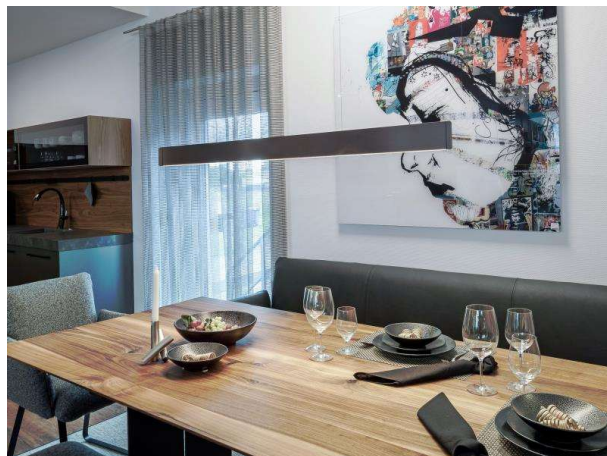

AFTER 8

678-0040210242qb

AFTER 8 LONG PDI SOSPENSIONE in alluminio, nero anodizzato, diffusore opale emissione luminosa diretta / indiretta 60:40, con alimentatore, max. 1050mA, dimmerabilità: Smart bluetooth, cavo cavo di alimentazione e sospensione, adattatore/basetta nero, lunghezza del pendinamento 2000mm, IP20

DISEGNO

DETTAGLI TECNICI

Potenza sistema [W]	51
tipo di lampadina	LED
flusso luminoso [lm]	1920
corrente second. [mA]	1050
temperatura colore [K]	4000K
CRI	>90
Ottica	diffusore opale
Designer	INHOUSE
Alimentatore	con alimentatore
area di emissione luce	diretta / indiretta 60:40
classe di tensione [V]	220-240V 50/60Hz
Materiale	alluminio
lunghezza [mm]	1532
larghezza [mm]	6
altezza [mm]	80
lung. sospens. [mm]	2000
classe di protezione [IP]	IP20
classe di protezione I	3,98