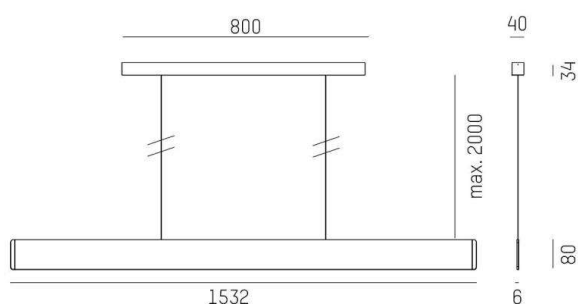

AFTER 8

678-0040210242rb

AFTER 8 LONG PDI HÄNGELEUCHE aus Aluminium, schiefer eloxiert, Opaldiffuser Lichtaustritt direkt/- indirekt 60:40, mit Betriebsgerät, max. 1050mA, Dimmbarkeit: Smart bluetooth, Kabel Spannungsführung in den Abhängeseilen, Adapter/Baldachin schwarz, Pendellänge 2000mm, IP20,

SKIZZE

TECHNISCHE DETAILS

Systemleistung [W]	51
Leuchtmittel	LED
Lichtstrom [lm]	2240
Strom Sek. [mA]	1050
Lichtfarbe [K]	4000K
CRI	>90
Optik	Opaldiffuser
Designer	INHOUSE
Betriebsgerät	mit Betriebsgerät
Dimmbarkeit	Smart bluetooth
Lichtaustritt	direkt/- indirekt 60:40
Spannung [V]	220-240V 50/60Hz
Material	Aluminium
Länge [mm]	1532
Breite [mm]	6
Höhe [mm]	80
Pendellänge [mm]	2000
Schutzart [IP]	IP20
Schutzklasse	Schutzklasse I
Nettogewicht [kg]	3,98
Farbe Leuchte	schiefer eloxiert
Farbe Adapter/Baldachin	schwarz
Kabel	Spannungsführung in den Abhängeseilen
EAN-Nummer	9010870492356
Lebensdauer [h]	L80 B10 50 000
Energieeffizienzkl.	E
Anz Leuchten B16A	24

LICHTVERTEILUNGSKURVE

Die Werte sind Bemessungswerte. Leistung und Lichtstrom unterliegen initial einer Toleranz von +/- 10%. Toleranz der Farbtemperatur: +/- 150 K. Die Werte gelten wenn nicht anders angegeben für eine Umgebungstemperatur von 25°C.