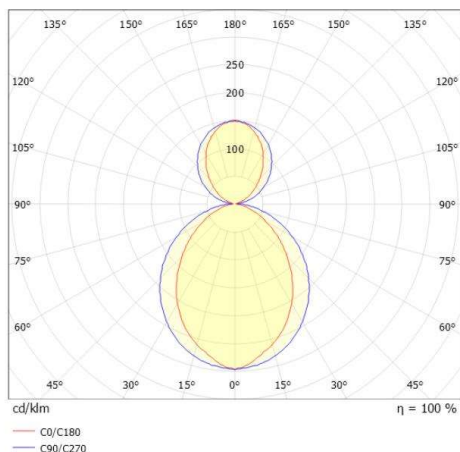

SKIZZE

TECHNISCHE DETAILS

Systemleistung [W]	51
Leuchtmittel	LED
Lichtstrom [lm]	2240
Strom Sek. [mA]	1050
Lichtfarbe [K]	4000K
CRI	>90
Optik	Opaldiffuser
Designer	INHOUSE
Betriebsgerät	mit Betriebsgerät
Dimmbarkeit	Smart bluetooth
Lichtaustritt	direkt/- indirekt 60:40
Spannung [V]	220-240V 50/60Hz
Material	Aluminium
Länge [mm]	1532
Breite [mm]	6
Höhe [mm]	80
Pendellänge [mm]	2000
Schutzart [IP]	IP20
Schutzklasse	Schutzklasse I
Nettogewicht [kg]	3,98
Farbe Leuchte	schiefer eloxiert
Farbe Adapter/Baldachin	schwarz
Kabel	Spannungsführung in den Abhängeseilen
EAN-Nummer	9010870492356
Lebensdauer [h]	L80 B10 50 000
Energieeffizienzkl.	E
Anz Leuchten B16A	24

LICHTVERTEILUNGSKURVE

Die Werte sind Bemessungswerte. Leistung und Lichtstrom unterliegen initial einer Toleranz von +/- 10%. Toleranz der Farbtemperatur: +/- 150 K. Die Werte gelten wenn nicht anders angegeben für eine Umgebungstemperatur von 25°C.