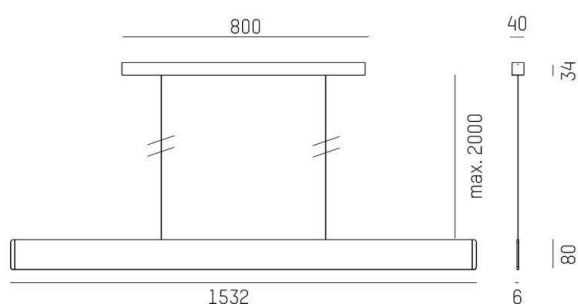

AFTER 8

678-0040210242rb

AFTER 8 LONG PDI SOSPENSIONE in alluminio, schiefer eloxiert, diffusore opale emissione luminosa diretta / indiretta 60:40, con alimentatore, max. 1050mA, dimmerabilità: Smart bluetooth, cavo cavo di alimentazione e sospensione, adattatore/basetta nero, lunghezza del pendinamento 2000mm, IP20

DISEGNO

DETTAGLI TECNICI

Potenza sistema [W]	51
tipo di lampadina	LED
flusso luminoso [lm]	2240
corrente second. [mA]	1050
temperatura colore [K]	4000K
CRI	>90
Ottica	diffusore opale
Designer	INHOUSE
Alimentatore	con alimentatore
area di emissione luce	diretta / indiretta 60:40
classe di tensione [V]	220-240V 50/60Hz
Materiale	alluminio
lunghezza [mm]	1532
larghezza [mm]	6
altezza [mm]	80
lung. sospens. [mm]	2000
classe di protezione [IP]	IP20
classe di protezione I	classe di protezione I
peso netto [kg]	3,98

CURVA DISTRIBUZIONE LUCE

Colore adattatore/basetta	nero
cavo	cavo di alimentazione e sospensione
cod.EAN	9010870492356
durata di vita [h]	L80 B10 50 000
cl. efficienza energ.	E
quantità lampade B16A	24