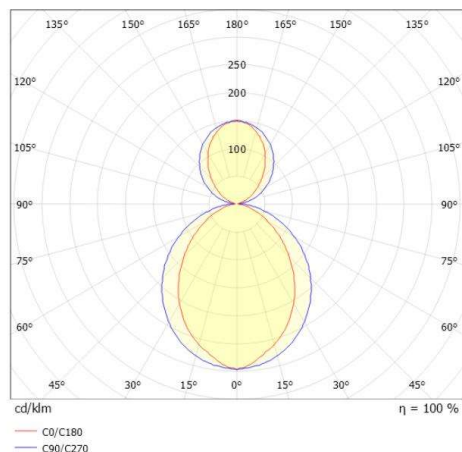

DISEGNO

DETTAGLI TECNICI

Potenza sistema [W]	51
tipo di lampadina	LED
flusso luminoso [lm]	2240
corrente second. [mA]	1050
temperatura colore [K]	4000K
CRI	>90
Ottica	diffusore opale
Designer	INHOUSE
Alimentatore	con alimentatore
area di emissione luce	diretta / indiretta 60:40
classe di tensione [V]	220-240V 50/60Hz
Materiale	alluminio
lunghezza [mm]	1532
larghezza [mm]	6
altezza [mm]	80
lung. sospens. [mm]	2000
classe di protezione [IP]	IP20
classe di protezione I	classe di protezione I
peso netto [kg]	3,98

CURVA DISTRIBUZIONE LUCE

Colore adattatore/basetta	nero
cavo	cavo di alimentazione e sospensione
cod.EAN	9010870492356
durata di vita [h]	L80 B10 50 000
cl. efficienza energ.	E
quantità lampade B16A	24