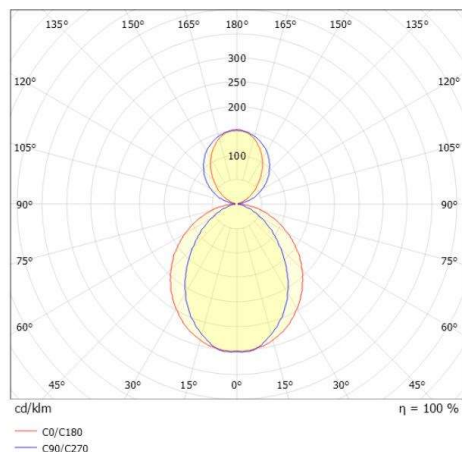

SKIZZE

TECHNISCHE DETAILS

Systemleistung [W]	51
Leuchtmittel	LED
Lichtstrom [lm]	2240
Strom Sek. [mA]	1050
Lichtfarbe [K]	4000K
CRI	>90
Optik	Opaldiffuser
Designer	INHOUSE
Betriebsgerät	mit Betriebsgerät
Dimmbarkeit	Smart bluetooth
Lichtaustritt	direkt/- indirekt 60:40
Spannung [V]	220-240V 50/60Hz
Material	Aluminium
Länge [mm]	1532
Breite [mm]	6
Höhe [mm]	80
Pendellänge [mm]	2000
Schutzart [IP]	IP20
Schutzklasse	Schutzklasse I
Nettogewicht [kg]	3,98
Farbe Leuchte	champagner eloxiert
Farbe Adapter/Baldachin	schwarz
Kabel	Spannungsführung in den Abhängeseilen
EAN-Nummer	9010870492387
Lebensdauer [h]	L80 B10 50 000
Energieeffizienzkl.	E
Anz Leuchten B16A	24

LICHTVERTEILUNGSKURVE

Die Werte sind Bemessungswerte. Leistung und Lichtstrom unterliegen initial einer Toleranz von +/- 10%. Toleranz der Farbtemperatur: +/- 150 K. Die Werte gelten wenn nicht anders angegeben für eine Umgebungstemperatur von 25°C.