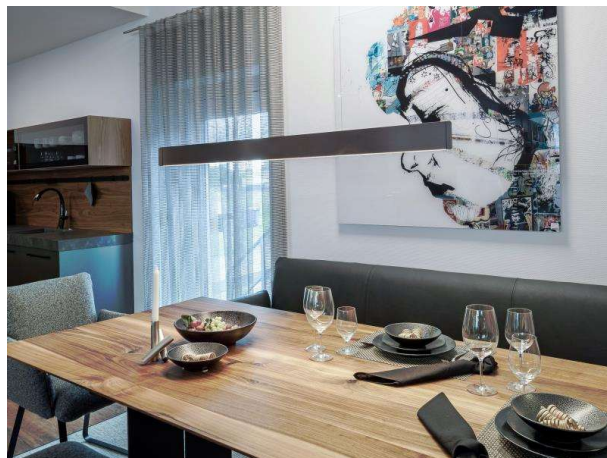

SKIZZE

TECHNISCHE DETAILS

Systemleistung [W]	51
Leuchtmittel	LED
Lichtstrom [lm]	2240
Strom Sek. [mA]	1050
Lichtfarbe [K]	4000K
CRI	>90
Optik	Opaldiffuser
Designer	INHOUSE
Betriebsgerät	mit Betriebsgerät
Dimmbarkeit	Smart bluetooth
Lichtaustritt	direkt/- indirekt 60:40
Spannung [V]	220-240V 50/60Hz
Material	Aluminium
Länge [mm]	1532
Breite [mm]	6
Höhe [mm]	80
Pendellänge [mm]	2000
Schutzart [IP]	IP20
Schutzklasse	Schutzklasse I
Nettogewicht [kg]	3,98
Farbe Leuchte	champagner eloxiert
Farbe Adapter/Baldachin	schwarz
Kabel	Spannungsführung in den Abhängeseilen
EAN-Nummer	9010870492387
Lebensdauer [h]	L80 B10 50 000
Energieeffizienzkl.	E
Anz Leuchten B16A	24