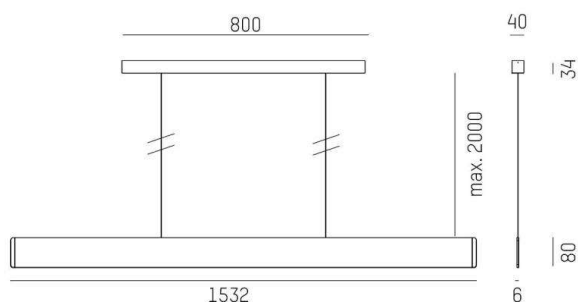

AFTER 8

678-0040210242sb

AFTER 8 LONG PDI HÄNGELEUCHE aus Aluminium, champagner eloxiert, Opaldiffuser Lichtaustritt direkt/- indirekt 60:40, mit Betriebsgerät, max. 1050mA, Dimmbarkeit: Smart bluetooth, Kabel Spannungsführung in den Abhängeseilen, Adapter/Baldachin schwarz, Pendellänge 2000mm, IP20,

SKIZZE

TECHNISCHE DETAILS

Systemleistung [W]	51
Leuchtmittel	LED
Lichtstrom [lm]	2240
Strom Sek. [mA]	1050
Lichtfarbe [K]	4000K
CRI	>90
Optik	Opaldiffuser
Designer	INHOUSE
Betriebsgerät	mit Betriebsgerät
Dimmbarkeit	Smart bluetooth
Lichtaustritt	direkt/- indirekt 60:40
Spannung [V]	220-240V 50/60Hz
Material	Aluminium
Länge [mm]	1532
Breite [mm]	6
Höhe [mm]	80
Pendellänge [mm]	2000
Schutzart [IP]	IP20
Schutzklasse	Schutzklasse I
Nettogewicht [kg]	3,98
Farbe Leuchte	champagner eloxiert
Farbe Adapter/Baldachin	schwarz
Kabel	Spannungsführung in den Abhängeseilen
EAN-Nummer	9010870492387
Lebensdauer [h]	L80 B10 50 000
Energieeffizienzkl.	E
Anz Leuchten B16A	24

LICHTVERTEILUNGSKURVE

Die Werte sind Bemessungswerte. Leistung und Lichtstrom unterliegen initial einer Toleranz von +/- 10%. Toleranz der Farbtemperatur: +/- 150 K. Die Werte gelten wenn nicht anders angegeben für eine Umgebungstemperatur von 25°C.