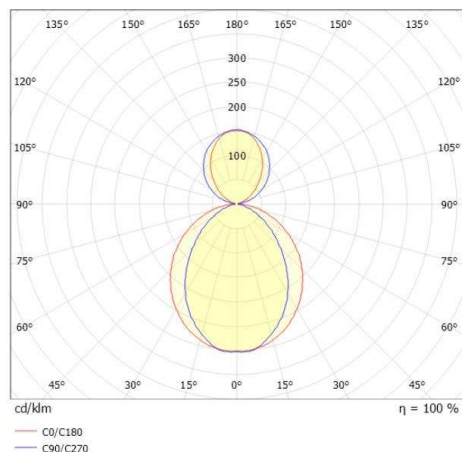

DISEGNO

DETTAGLI TECNICI

Potenza sistema [W]	51
tipo di lampadina	LED
flusso luminoso [lm]	2240
corrente second. [mA]	1050
temperatura colore [K]	4000K
CRI	>90
Ottica	diffusore opale
Designer	INHOUSE
Alimentatore	con alimentatore
area di emissione luce	diretta / indiretta 60:40
classe di tensione [V]	220-240V 50/60Hz
Materiale	alluminio
lunghezza [mm]	1532
larghezza [mm]	6
altezza [mm]	80
lung. sospens. [mm]	2000
classe di protezione [IP]	IP20
classe di protezione I	3,98
Colore adattatore/basetta	nero
cavo	cavo di alimentazione e sospensione
cod.EAN	9010870492387
durata di vita [h]	L80 B10 50 000
cl. efficienza energ.	E
quantità lampade B16A	24

CURVA DISTRIBUZIONE LUCE

I valori indicati sono nominali. Tolleranza della potenza e del flusso luminoso +/- 10%. Tolleranza della temperatura colore: +/- 150 K. I valori sono riferiti ad una temperatura ambiente di 25°C, salvo diversa indicazione.