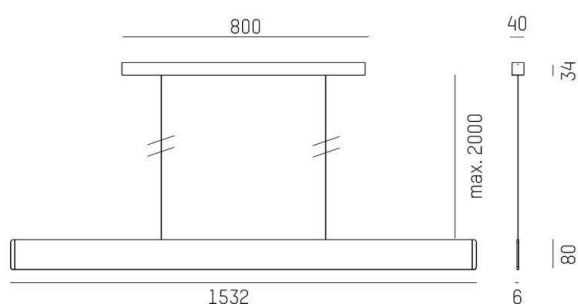

AFTER 8

678-0040210242sb

AFTER 8 LONG PDI SOSPENSIONE in alluminio, champagner eloxiert, diffusore opale emissione luminosa diretta / indiretta 60:40, con alimentatore, max. 1050mA, dimmerabilità: Smart bluetooth, cavo cavo di alimentazione e sospensione, adattatore/basetta nero, lunghezza del pendinamento 2000mm, IP20

DISEGNO

DETTAGLI TECNICI

Potenza sistema [W]	51
tipo di lampadina	LED
flusso luminoso [lm]	2240
corrente second. [mA]	1050
temperatura colore [K]	4000K
CRI	>90
Ottica	diffusore opale
Designer	INHOUSE
Alimentatore	con alimentatore
area di emissione luce	diretta / indiretta 60:40
classe di tensione [V]	220-240V 50/60Hz
Materiale	alluminio
lunghezza [mm]	1532
larghezza [mm]	6
altezza [mm]	80
lung. sospens. [mm]	2000
classe di protezione [IP]	IP20
classe di protezione I	3,98
Colore adattatore/basetta	nero
cavo	cavo di alimentazione e sospensione
cod.EAN	9010870492387
durata di vita [h]	L80 B10 50 000
cl. efficienza energ.	E
quantità lampade B16A	24

CURVA DISTRIBUZIONE LUCE

I valori indicati sono nominali. Tolleranza della potenza e del flusso luminoso +/- 10%. Tolleranza della temperatura colore: +/- 150 K. I valori sono riferiti ad una temperatura ambiente di 25°C, salvo diversa indicazione.