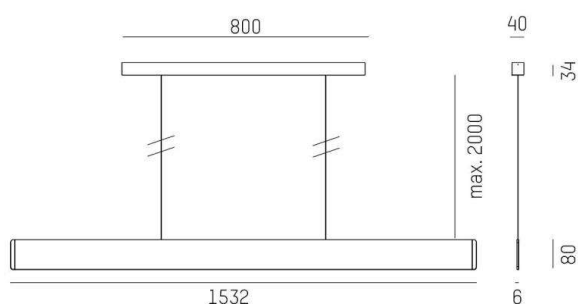

AFTER 8

678-0040210272qb

AFTER 8 LONG PDI HÄNGELEUCHE aus Aluminium, schwarz eloxiert, Opaldiffuser Lichtaustritt direkt/- indirekt 60:40, mit Betriebsgerät, max. 1050mA, Dimmbarkeit: Smart bluetooth, Kabel Spannungsführung in den Abhängeseilen, Adapter/Baldachin schwarz, Pendellänge 2000mm, IP20,

SKIZZE

TECHNISCHE DETAILS

Systemleistung [W]	51
Leuchtmittel	LED
Lichtstrom [lm]	1920
Strom Sek.[mA]	1050
Lichtfarbe [K]	3500K
CRI	>90
Optik	Opaldiffuser
Designer	INHOUSE
Betriebsgerät	mit Betriebsgerät
Dimmbarkeit	Smart bluetooth
Lichtaustritt	direkt/- indirekt 60:40
Spannung [V]	220-240V 50/60Hz
Material	Aluminium
Länge [mm]	1532
Breite [mm]	6
Höhe [mm]	80
Pendellänge [mm]	2000
Schutzart [IP]	IP20
Schutzklasse	Schutzklasse I
Nettogewicht [kg]	3,98
Farbe Leuchte	schwarz eloxiert
Farbe Adapter/Baldachin	schwarz
Kabel	Spannungsführung in den Abhängeseilen
EAN-Nummer	9010870492417
Lebensdauer [h]	L80 B10 50 000
Energieeffizienzkl.	E
Anz Leuchten B16A	24

LICHTVERTEILUNGSKURVE

Die Werte sind Bemessungswerte. Leistung und Lichtstrom unterliegen initial einer Toleranz von +/- 10%. Toleranz der Farbtemperatur: +/- 150 K. Die Werte gelten wenn nicht anders angegeben für eine Umgebungstemperatur von 25°C.