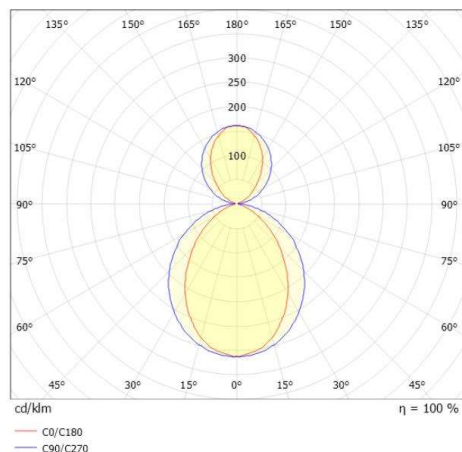

SKIZZE

TECHNISCHE DETAILS

Systemleistung [W]	51
Leuchtmittel	LED
Lichtstrom [lm]	1920
Strom Sek.[mA]	1050
Lichtfarbe [K]	3500K
CRI	>90
Optik	Opaldiffuser
Designer	INHOUSE
Betriebsgerät	mit Betriebsgerät
Dimmbarkeit	Smart bluetooth
Lichtaustritt	direkt/- indirekt 60:40
Spannung [V]	220-240V 50/60Hz
Material	Aluminium
Länge [mm]	1532
Breite [mm]	6
Höhe [mm]	80
Pendellänge [mm]	2000
Schutzart [IP]	IP20
Schutzklasse	Schutzklasse I
Nettogewicht [kg]	3,98
Farbe Leuchte	schwarz eloxiert
Farbe Adapter/Baldachin	schwarz
Kabel	Spannungsführung in den Abhängeseilen
EAN-Nummer	9010870492417
Lebensdauer [h]	L80 B10 50 000
Energieeffizienzkl.	E
Anz Leuchten B16A	24

LICHTVERTEILUNGSKURVE

Die Werte sind Bemessungswerte. Leistung und Lichtstrom unterliegen initial einer Toleranz von +/- 10%. Toleranz der Farbtemperatur: +/- 150 K. Die Werte gelten wenn nicht anders angegeben für eine Umgebungstemperatur von 25°C.