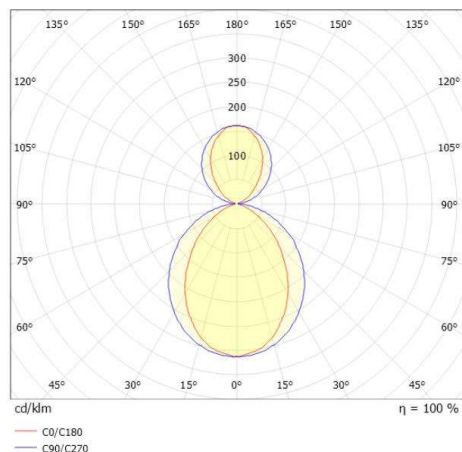

DISEGNO

DETTAGLI TECNICI

Potenza sistema [W]	51
tipo di lampadina	LED
flusso luminoso [lm]	1920
corrente second. [mA]	1050
temperatura colore [K]	3500K
CRI	>90
Ottica	diffusore opale
Designer	INHOUSE
Alimentatore	con alimentatore
area di emissione luce	diretta / indiretta 60:40
classe di tensione [V]	220-240V 50/60Hz
Materiale	alluminio

lunghezza [mm]	1532
larghezza [mm]	6
altezza [mm]	80
lung. sospens. [mm]	2000
classe di protezione [IP]	IP20
classe di protezione I	classe di protezione I
peso netto [kg]	3,98

Colore lampada	nero anodizzato
Colore adattatore/basetta	nero
cavo	cavo di alimentazione e sospensione
cod.EAN	9010870492417
durata di vita [h]	L80 B10 50 000
cl. efficienza energ.	E
quantità lampade B16A	24

CURVA DISTRIBUZIONE LUCE

I valori indicati sono nominali. Tolleranza della potenza e del flusso luminoso +/- 10%. Tolleranza della temperatura colore: +/- 150 K. I valori sono riferiti ad una temperatura ambiente di 25°C, salvo diversa indicazione.