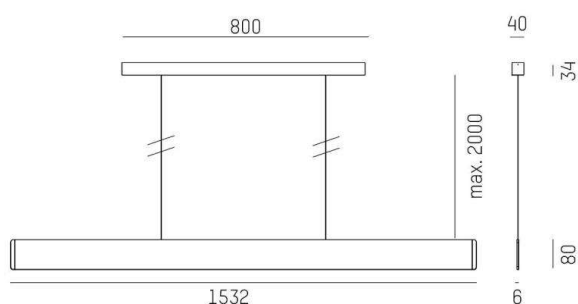

AFTER 8

678-0040210272qb

AFTER 8 LONG PDI SOSPENSIONE in alluminio, nero anodizzato, diffusore opale emissione luminosa diretta / indiretta 60:40, con alimentatore, max. 1050mA, dimmerabilità: Smart bluetooth, cavo cavo di alimentazione e sospensione, adattatore/basetta nero, lunghezza del pendinamento 2000mm, IP20

DISEGNO

DETTAGLI TECNICI

Potenza sistema [W]	51
tipo di lampadina	LED
flusso luminoso [lm]	1920
corrente second. [mA]	1050
temperatura colore [K]	3500K
CRI	>90
Ottica	diffusore opale
Designer	INHOUSE
Alimentatore	con alimentatore
area di emissione luce	diretta / indiretta 60:40
classe di tensione [V]	220-240V 50/60Hz
Materiale	alluminio

lunghezza [mm]	1532
larghezza [mm]	6
altezza [mm]	80
lung. sospens. [mm]	2000
classe di protezione [IP]	IP20
classe di protezione I	classe di protezione I
peso netto [kg]	3,98

Colore lampada	nero anodizzato
Colore adattatore/basetta	nero
cavo	cavo di alimentazione e sospensione
cod.EAN	9010870492417
durata di vita [h]	L80 B10 50 000
cl. efficienza energ.	E
quantità lampade B16A	24

CURVA DISTRIBUZIONE LUCE

I valori indicati sono nominali. Tolleranza della potenza e del flusso luminoso +/- 10%. Tolleranza della temperatura colore: +/- 150 K. I valori sono riferiti ad una temperatura ambiente di 25°C, salvo diversa indicazione.