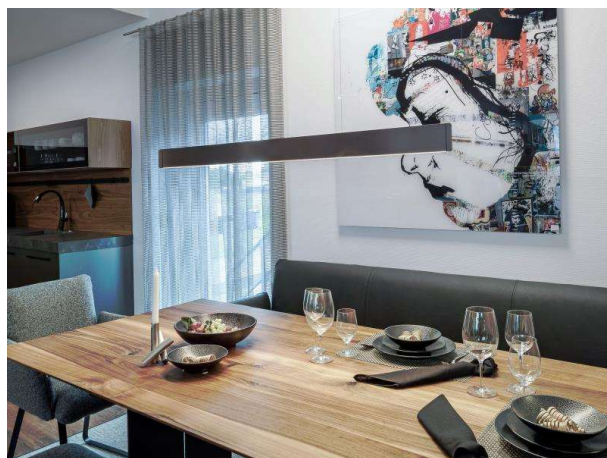

AFTER 8

678-0040210272qb

AFTER 8 LONG PDI SOSPENSIONE in alluminio, nero anodizzato, diffusore opale emissione luminosa diretta / indiretta 60:40, con alimentatore, max. 1050mA, dimmerabilità: Smart bluetooth, cavo cavo di alimentazione e sospensione, adattatore/basetta nero, lunghezza del pendinamento 2000mm, IP20

DISEGNO

DETTAGLI TECNICI

Potenza sistema [W]	51
tipo di lampadina	LED
flusso luminoso [lm]	1920
corrente second. [mA]	1050
temperatura colore [K]	3500K
CRI	>90
Ottica	diffusore opale
Designer	INHOUSE
Alimentatore	con alimentatore
area di emissione luce	diretta / indiretta 60:40
classe di tensione [V]	220-240V 50/60Hz
Materiale	alluminio