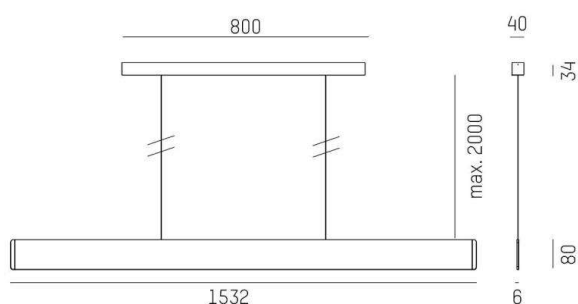

AFTER 8

678-0040210272rb

AFTER 8 LONG PDI HÄNGELEUCHE aus Aluminium, schiefer eloxiert, Opaldiffuser Lichtaustritt direkt/- indirekt 60:40, mit Betriebsgerät, max. 1050mA, Dimmbarkeit: Smart bluetooth, Kabel Spannungsführung in den Abhängeseilen, Adapter/Baldachin schwarz, Pendellänge 2000mm, IP20,

SKIZZE

TECHNISCHE DETAILS

Systemleistung [W]	51
Leuchtmittel	LED
Lichtstrom [lm]	2240
Strom Sek. [mA]	1050
Lichtfarbe [K]	3500K
CRI	>90
Optik	Opaldiffuser
Designer	INHOUSE
Betriebsgerät	mit Betriebsgerät
Dimmbarkeit	Smart bluetooth
Lichtaustritt	direkt/- indirekt 60:40
Spannung [V]	220-240V 50/60Hz
Material	Aluminium
Länge [mm]	1532
Breite [mm]	80
Höhe [mm]	80
Pendellänge [mm]	2000
Schutzart [IP]	IP20
Schutzklasse	Schutzklasse I
Nettogewicht [kg]	3,98
Farbe Leuchte	schiefer eloxiert
Farbe Adapter/Baldachin	schwarz
Kabel	Spannungsführung in den Abhängeseilen
EAN-Nummer	9010870492448
Lebensdauer [h]	L80 B10 50 000
Energieeffizienzkl.	E
Anz Leuchten B16A	24

LICHTVERTEILUNGSKURVE

Die Werte sind Bemessungswerte. Leistung und Lichtstrom unterliegen initial einer Toleranz von +/- 10%. Toleranz der Farbtemperatur: +/- 150 K. Die Werte gelten wenn nicht anders angegeben für eine Umgebungstemperatur von 25°C.