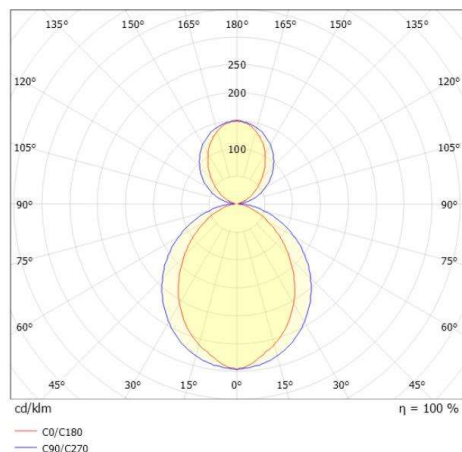

SKIZZE

TECHNISCHE DETAILS

Systemleistung [W]	51
Leuchtmittel	LED
Lichtstrom [lm]	2240
Strom Sek. [mA]	1050
Lichtfarbe [K]	3500K
CRI	>90
Optik	Opaldiffuser
Designer	INHOUSE
Betriebsgerät	mit Betriebsgerät
Dimmbarkeit	Smart bluetooth
Lichtaustritt	direkt/- indirekt 60:40
Spannung [V]	220-240V 50/60Hz
Material	Aluminium
Länge [mm]	1532
Breite [mm]	80
Höhe [mm]	80
Pendellänge [mm]	2000
Schutzart [IP]	IP20
Schutzklasse	Schutzklasse I
Nettogewicht [kg]	3,98
Farbe Leuchte	schiefer eloxiert
Farbe Adapter/Baldachin	schwarz
Kabel	Spannungsführung in den Abhängeseilen
EAN-Nummer	9010870492448
Lebensdauer [h]	L80 B10 50 000
Energieeffizienzkl.	E
Anz Leuchten B16A	24

LICHTVERTEILUNGSKURVE

Die Werte sind Bemessungswerte. Leistung und Lichtstrom unterliegen initial einer Toleranz von +/- 10%. Toleranz der Farbtemperatur: +/- 150 K. Die Werte gelten wenn nicht anders angegeben für eine Umgebungstemperatur von 25°C.