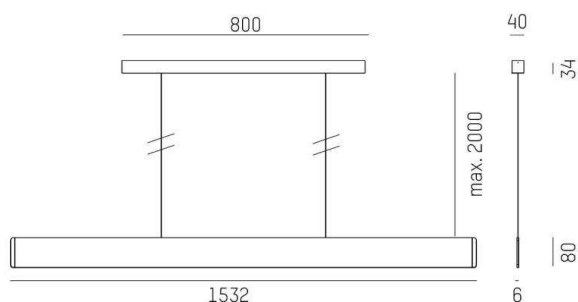

AFTER 8

678-0040210272sb

AFTER 8 LONG PDI HÄNGELEUCHE aus Aluminium, champagner eloxiert, Opaldiffuser Lichtaustritt direkt/- indirekt 60:40, mit Betriebsgerät, max. 1050mA, Dimmbarkeit: Smart bluetooth, Kabel Spannungsführung in den Abhängeseilen, Adapter/Baldachin schwarz, Pendellänge 2000mm, IP20,

SKIZZE

TECHNISCHE DETAILS

Systemleistung [W]	51
Leuchtmittel	LED
Lichtstrom [lm]	2240
Strom Sek. [mA]	1050
Lichtfarbe [K]	3500K
CRI	>90
Optik	Opaldiffuser
Designer	INHOUSE
Betriebsgerät	mit Betriebsgerät
Dimmbarkeit	Smart bluetooth
Lichtaustritt	direkt/- indirekt 60:40
Spannung [V]	220-240V 50/60Hz
Material	Aluminium
Länge [mm]	1532
Breite [mm]	80
Höhe [mm]	80
Pendellänge [mm]	2000
Schutzart [IP]	IP20
Schutzklasse	Schutzklasse I
Nettogewicht [kg]	3,98
Farbe Leuchte	champagner eloxiert
Farbe Adapter/Baldachin	schwarz
Kabel	Spannungsführung in den Abhängeseilen
EAN-Nummer	9010870492479
Lebensdauer [h]	L80 B10 50 000
Energieeffizienzkl.	E
Anz Leuchten B16A	24

LICHTVERTEILUNGSKURVE

Die Werte sind Bemessungswerte. Leistung und Lichtstrom unterliegen initial einer Toleranz von +/- 10%. Toleranz der Farbtemperatur: +/- 150 K. Die Werte gelten wenn nicht anders angegeben für eine Umgebungstemperatur von 25°C.