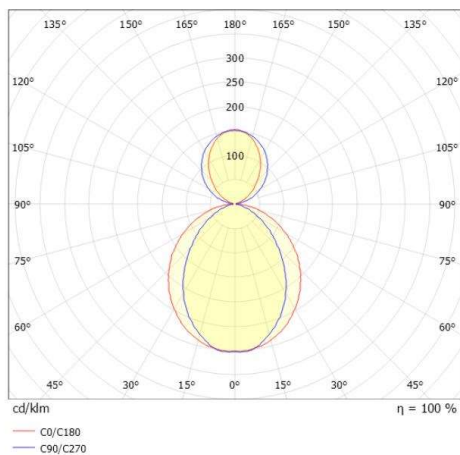

SKIZZE

TECHNISCHE DETAILS

Systemleistung [W]	51
Leuchtmittel	LED
Lichtstrom [lm]	2240
Strom Sek. [mA]	1050
Lichtfarbe [K]	3500K
CRI	>90
Optik	Opaldiffuser
Designer	INHOUSE
Betriebsgerät	mit Betriebsgerät
Dimmbarkeit	Smart bluetooth
Lichtaustritt	direkt/- indirekt 60:40
Spannung [V]	220-240V 50/60Hz
Material	Aluminium
Länge [mm]	1532
Breite [mm]	80
Höhe [mm]	80
Pendellänge [mm]	2000
Schutzart [IP]	IP20
Schutzklasse	Schutzklasse I
Nettogewicht [kg]	3,98
Farbe Leuchte	champagner eloxiert
Farbe Adapter/Baldachin	schwarz
Kabel	Spannungsführung in den Abhängeseilen
EAN-Nummer	9010870492479
Lebensdauer [h]	L80 B10 50 000
Energieeffizienzkl.	E
Anz Leuchten B16A	24

LICHTVERTEILUNGSKURVE

Die Werte sind Bemessungswerte. Leistung und Lichtstrom unterliegen initial einer Toleranz von +/- 10%. Toleranz der Farbtemperatur: +/- 150 K. Die Werte gelten wenn nicht anders angegeben für eine Umgebungstemperatur von 25°C.