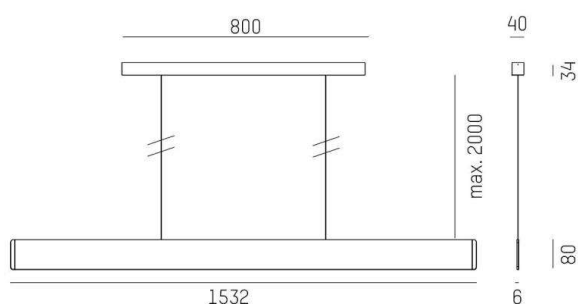

AFTER 8

678-0040210272sb

AFTER 8 LONG PDI SOSPENSIONE in alluminio, champagner eloxiert, diffusore opale emissione luminosa diretta / indiretta 60:40, con alimentatore, max. 1050mA, dimmerabilità: Smart bluetooth, cavo cavo di alimentazione e sospensione, adattatore/basetta nero, lunghezza del pendinamento 2000mm, IP20

DISEGNO

DETTAGLI TECNICI

Potenza sistema [W]	51
tipo di lampadina	LED
flusso luminoso [lm]	2240
corrente second. [mA]	1050
temperatura colore [K]	3500K
CRI	>90
Ottica	diffusore opale
Designer	INHOUSE
Alimentatore	con alimentatore
area di emissione luce	diretta / indiretta 60:40
classe di tensione [V]	220-240V 50/60Hz
Materiale	alluminio
lunghezza [mm]	1532
larghezza [mm]	6
altezza [mm]	80
lung. sospens. [mm]	2000
classe di protezione [IP]	IP20
classe di protezione I	classe di protezione I
peso netto [kg]	3,98
Colore adattatore/basetta	nero
cavo	cavo di alimentazione e sospensione
cod.EAN	9010870492479
durata di vita [h]	L80 B10 50 000
cl. efficienza energ.	E
quantità lampade B16A	24

CURVA DISTRIBUZIONE LUCE

I valori indicati sono nominali. Tolleranza della potenza e del flusso luminoso +/- 10%. Tolleranza della temperatura colore: +/- 150 K. I valori sono riferiti ad una temperatura ambiente di 25°C, salvo diversa indicazione.