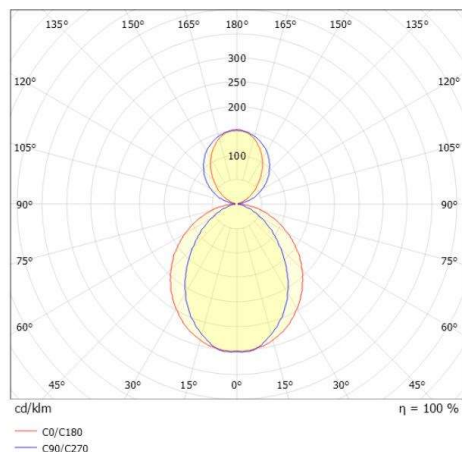

DISEGNO

DETTAGLI TECNICI

Potenza sistema [W]	51
tipo di lampadina	LED
flusso luminoso [lm]	2240
corrente second. [mA]	1050
temperatura colore [K]	3500K
CRI	>90
Ottica	diffusore opale
Designer	INHOUSE
Alimentatore	con alimentatore
area di emissione luce	diretta / indiretta 60:40
classe di tensione [V]	220-240V 50/60Hz
Materiale	alluminio
lunghezza [mm]	1532
larghezza [mm]	6
altezza [mm]	80
lung. sospens. [mm]	2000
classe di protezione [IP]	IP20
classe di protezione I	classe di protezione I
peso netto [kg]	3,98
Colore adattatore/basetta	nero
cavo	cavo di alimentazione e sospensione
cod.EAN	9010870492479
durata di vita [h]	L80 B10 50 000
cl. efficienza energ.	E
quantità lampade B16A	24

CURVA DISTRIBUZIONE LUCE

I valori indicati sono nominali. Tolleranza della potenza e del flusso luminoso +/- 10%. Tolleranza della temperatura colore: +/- 150 K. I valori sono riferiti ad una temperatura ambiente di 25°C, salvo diversa indicazione.