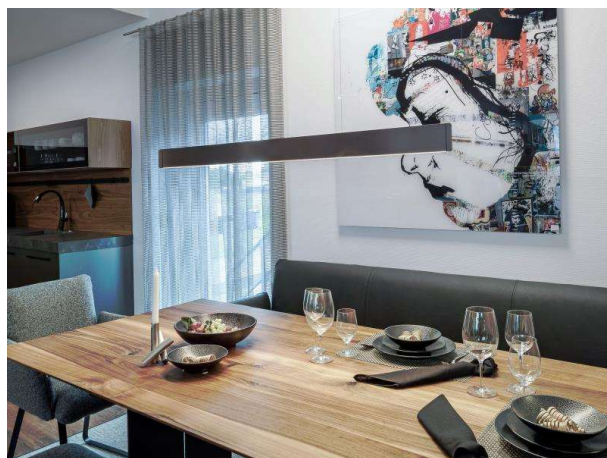

AFTER 8

678-0040210272sb

AFTER 8 LONG PDI SOSPENSIONE in alluminio, champagner eloxiert, diffusore opale emissione luminosa diretta / indiretta 60:40, con alimentatore, max. 1050mA, dimmerabilità: Smart bluetooth, cavo cavo di alimentazione e sospensione, adattatore/basetta nero, lunghezza del pendinamento 2000mm, IP20

DISEGNO

DETTAGLI TECNICI

Potenza sistema [W]	51
tipo di lampadina	LED
flusso luminoso [lm]	2240
corrente second. [mA]	1050
temperatura colore [K]	3500K
CRI	>90
Ottica	diffusore opale
Designer	INHOUSE
Alimentatore	con alimentatore
area di emissione luce	diretta / indiretta 60:40
classe di tensione [V]	220-240V 50/60Hz
Materiale	alluminio
lunghezza [mm]	1532
larghezza [mm]	6
altezza [mm]	80
lung. sospens. [mm]	2000
classe di protezione [IP]	IP20
classe di protezione I	classe di protezione I
peso netto [kg]	3,98
Colore adattatore/basetta	nero
cavo	cavo di alimentazione e sospensione
cod.EAN	9010870492479
durata di vita [h]	L80 B10 50 000
cl. efficienza energ.	E
quantità lampade B16A	24