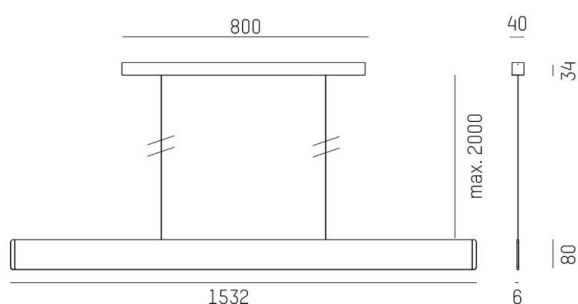

AFTER 8

678-0040210292qb

AFTER 8 LONG PDI HÄNGELEUCHE aus Aluminium, schwarz eloxiert, Opaldiffuser Lichtaustritt direkt/- indirekt 60:40, mit Betriebsgerät, max. 1050mA, Dimmbarkeit: Smart bluetooth, Kabel Spannungsführung in den Abhängeseilen, Adapter/Baldachin schwarz, Pendellänge 2000mm, IP20,

SKIZZE

TECHNISCHE DETAILS

Systemleistung [W]	51
Leuchtmittel	LED
Lichtstrom [lm]	1920
Strom Sek.[mA]	1050
Lichtfarbe [K]	3000K
CRI	>90
Optik	Opaldiffuser
Designer	INHOUSE
Betriebsgerät	mit Betriebsgerät
Dimmbarkeit	Smart bluetooth
Lichtaustritt	direkt/- indirekt 60:40
Spannung [V]	220-240V 50/60Hz
Material	Aluminium
Länge [mm]	1532
Breite [mm]	6
Höhe [mm]	80
Pendellänge [mm]	2000
Schutzart [IP]	IP20
Schutzklasse	Schutzklasse I
Nettogewicht [kg]	3,98
Farbe Leuchte	schwarz eloxiert
Farbe Adapter/Baldachin	schwarz
Kabel	Spannungsführung in den Abhängeseilen
EAN-Nummer	9010870492509
Lebensdauer [h]	L80 B10 50 000
Energieeffizienzkl.	E
Anz Leuchten B16A	24

LICHTVERTEILUNGSKURVE

Die Werte sind Bemessungswerte. Leistung und Lichtstrom unterliegen initial einer Toleranz von +/- 10%. Toleranz der Farbtemperatur: +/- 150 K. Die Werte gelten wenn nicht anders angegeben für eine Umgebungstemperatur von 25°C.