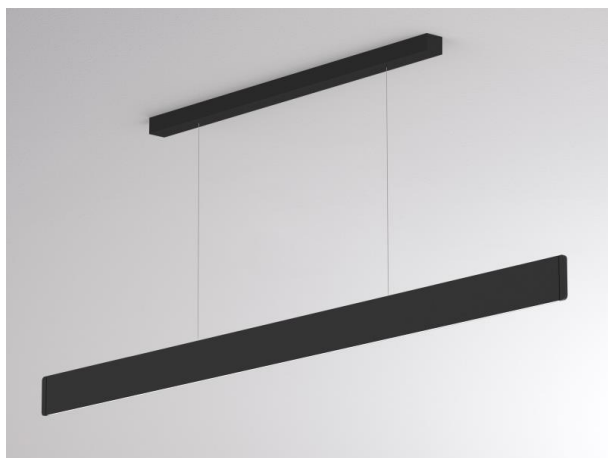

AFTER 8

678-0040210292qb

AFTER 8 LONG PDI HÄNGELEUCHE aus Aluminium, schwarz eloxiert, Opaldiffuser Lichtaustritt direkt/- indirekt 60:40, mit Betriebsgerät, max. 1050mA, Dimmbarkeit: Smart bluetooth, Kabel Spannungsführung in den Abhängeseilen, Adapter/Baldachin schwarz, Pendellänge 2000mm, IP20,

SKIZZE

TECHNISCHE DETAILS

Systemleistung [W]	51
Leuchtmittel	LED
Lichtstrom [lm]	1920
Strom Sek.[mA]	1050
Lichtfarbe [K]	3000K
CRI	>90
Optik	Opaldiffuser
Designer	INHOUSE
Betriebsgerät	mit Betriebsgerät
Dimmbarkeit	Smart bluetooth
Lichtaustritt	direkt/- indirekt 60:40
Spannung [V]	220-240V 50/60Hz
Material	Aluminium
Länge [mm]	1532
Breite [mm]	6
Höhe [mm]	80
Pendellänge [mm]	2000
Schutzart [IP]	IP20
Schutzklasse	Schutzklasse I
Nettogewicht [kg]	3,98
Farbe Leuchte	schwarz eloxiert
Farbe Adapter/Baldachin	schwarz
Kabel	Spannungsführung in den Abhängeseilen
EAN-Nummer	9010870492509
Lebensdauer [h]	L80 B10 50 000
Energieeffizienzkl.	E
Anz Leuchten B16A	24