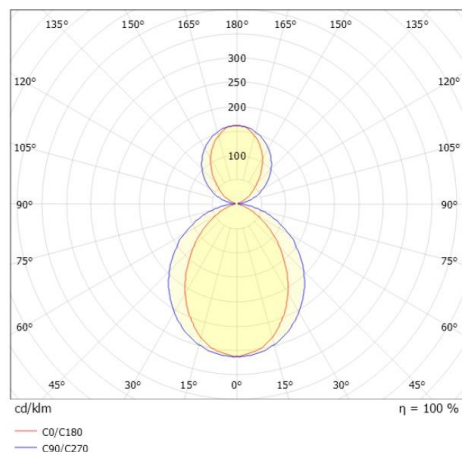

SKIZZE

TECHNISCHE DETAILS

Systemleistung [W]	51
Leuchtmittel	LED
Lichtstrom [lm]	1920
Strom Sek.[mA]	1050
Lichtfarbe [K]	3000K
CRI	>90
Optik	Opaldiffuser
Designer	INHOUSE
Betriebsgerät	mit Betriebsgerät
Dimmbarkeit	Smart bluetooth
Lichtaustritt	direkt/- indirekt 60:40
Spannung [V]	220-240V 50/60Hz
Material	Aluminium
Länge [mm]	1532
Breite [mm]	6
Höhe [mm]	80
Pendellänge [mm]	2000
Schutzart [IP]	IP20
Schutzklasse	Schutzklasse I
Nettogewicht [kg]	3,98
Farbe Leuchte	schwarz eloxiert
Farbe Adapter/Baldachin	schwarz
Kabel	Spannungsführung in den Abhängeseilen
EAN-Nummer	9010870492509
Lebensdauer [h]	L80 B10 50 000
Energieeffizienzkl.	E
Anz Leuchten B16A	24

LICHTVERTEILUNGSKURVE

Die Werte sind Bemessungswerte. Leistung und Lichtstrom unterliegen initial einer Toleranz von +/- 10%. Toleranz der Farbtemperatur: +/- 150 K. Die Werte gelten wenn nicht anders angegeben für eine Umgebungstemperatur von 25°C.