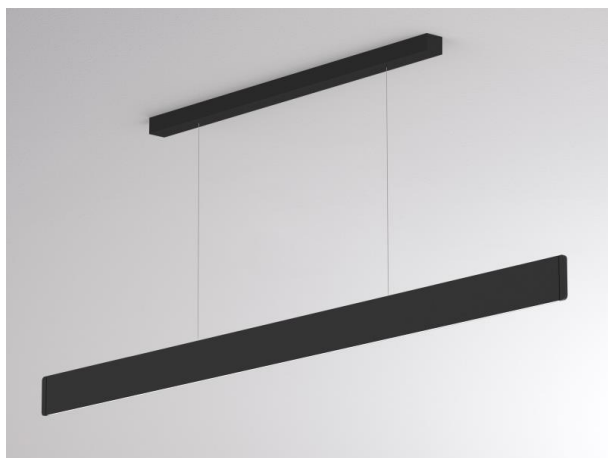

AFTER 8

678-0040210292qb

AFTER 8 LONG PDI SOSPENSIONE in alluminio, nero anodizzato, diffusore opale emissione luminosa diretta / indiretta 60:40, con alimentatore, max. 1050mA, dimmerabilità: Smart bluetooth, cavo cavo di alimentazione e sospensione, adattatore/basetta nero, lunghezza del pendinamento 2000mm, IP20

DISEGNO

DETTAGLI TECNICI

Potenza sistema [W] 51
 tipo di lampadina LED
 flusso luminoso [lm] 1920
 corrente second. [mA] 1050
 temperatura colore [K] 3000K
 CRI >90
 Ottica diffusore opale
 Designer INHOUSE
 Alimentatore con alimentatore
 area di emissione luce diretta / indiretta 60:40
 classe di tensione [V] 220-240V 50/60Hz
 Materiale alluminio

lunghezza [mm] 1532
 larghezza [mm] 6
 altezza [mm] 80
 lungh. sospens. [mm] 2000
 classe di protezione [IP] IP20
 classe di protezione I classe di protezione I
 peso netto [kg] 3,98

Colore lampada nero anodizzato
 Colore adattatore/basetta nero
 cavo cavo di alimentazione e sospensione
 cod.EAN 9010870492509
 durata di vita [h] L80 B10 50 000
 cl. efficienza energ. E
 quantità lampade B16A 24