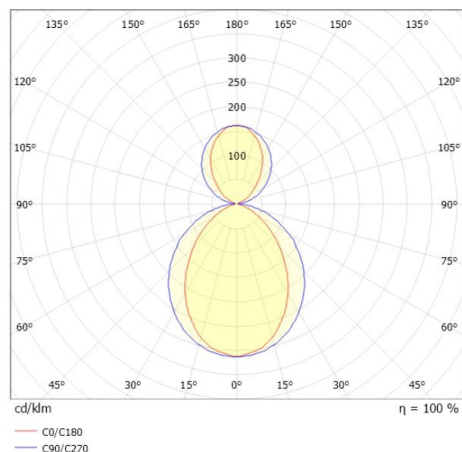

DISEGNO

DETTAGLI TECNICI

Potenza sistema [W] 51
 tipo di lampadina LED
 flusso luminoso [lm] 1920
 corrente second. [mA] 1050
 temperatura colore [K] 3000K
 CRI >90
 Ottica diffusore opale
 Designer INHOUSE
 Alimentatore con alimentatore
 area di emissione luce diretta / indiretta 60:40
 classe di tensione [V] 220-240V 50/60Hz
 Materiale alluminio

lunghezza [mm] 1532
 larghezza [mm] 6
 altezza [mm] 80
 lungh. sospens. [mm] 2000
 classe di protezione [IP] IP20
 classe di protezione I classe di protezione I
 peso netto [kg] 3,98

Colore lampada nero anodizzato
 Colore adattatore/basetta nero
 cavo cavo di alimentazione e sospensione
 cod.EAN 9010870492509
 durata di vita [h] L80 B10 50 000
 cl. efficienza energ. E
 quantità lampade B16A 24

CURVA DISTRIBUZIONE LUCE

I valori indicati sono nominali. Tolleranza della potenza e del flusso luminoso +/- 10%. Tolleranza della temperatura colore: +/- 150 K. I valori sono riferiti ad una temperatura ambiente di 25°C, salvo diversa indicazione.