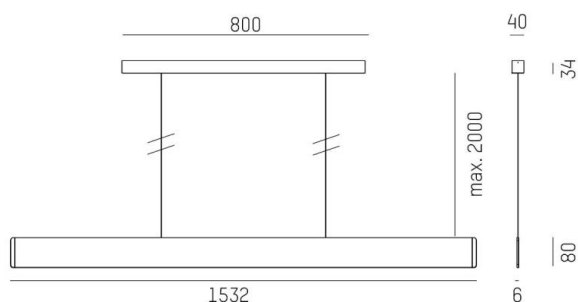

AFTER 8

678-0040210292qb

AFTER 8 LONG PDI SOSPENSIONE in alluminio, nero anodizzato, diffusore opale emissione luminosa diretta / indiretta 60:40, con alimentatore, max. 1050mA, dimmerabilità: Smart bluetooth, cavo cavo di alimentazione e sospensione, adattatore/basetta nero, lunghezza del pendinamento 2000mm, IP20

DISEGNO

DETTAGLI TECNICI

Potenza sistema [W] 51
 tipo di lampadina LED
 flusso luminoso [lm] 1920
 corrente second. [mA] 1050
 temperatura colore [K] 3000K
 CRI >90
 Ottica diffusore opale
 Designer INHOUSE
 Alimentatore con alimentatore
 area di emissione luce diretta / indiretta 60:40
 classe di tensione [V] 220-240V 50/60Hz
 Materiale alluminio

lunghezza [mm] 1532
 larghezza [mm] 6
 altezza [mm] 80
 lungh. sospens. [mm] 2000
 classe di protezione [IP] IP20
 classe di protezione I classe di protezione I
 peso netto [kg] 3,98

Colore lampada nero anodizzato
 Colore adattatore/basetta nero
 cavo cavo di alimentazione e sospensione
 cod.EAN 9010870492509
 durata di vita [h] L80 B10 50 000
 cl. efficienza energ. E
 quantità lampade B16A 24

CURVA DISTRIBUZIONE LUCE

I valori indicati sono nominali. Tolleranza della potenza e del flusso luminoso +/- 10%. Tolleranza della temperatura colore: +/- 150 K. I valori sono riferiti ad una temperatura ambiente di 25°C, salvo diversa indicazione.