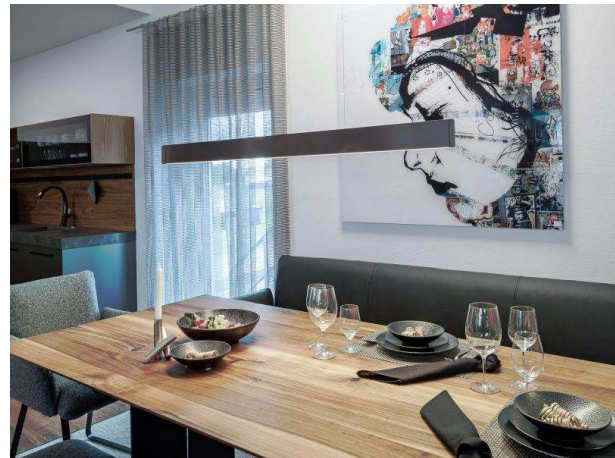

SKIZZE

TECHNISCHE DETAILS

Systemleistung [W]	51
Leuchtmittel	LED
Lichtstrom [lm]	2240
Strom Sek. [mA]	1050
Lichtfarbe [K]	3000K
CRI	>90
Optik	Opaldiffuser
Designer	INHOUSE
Betriebsgerät	mit Betriebsgerät
Dimmbarkeit	Smart bluetooth
Lichtaustritt	direkt/- indirekt 60:40
Spannung [V]	220-240V 50/60Hz
Material	Aluminium
Länge [mm]	1532
Breite [mm]	80
Höhe [mm]	80
Pendellänge [mm]	2000
Schutzart [IP]	IP20
Schutzklasse	Schutzklasse I
Nettogewicht [kg]	3,98
Farbe Leuchte	schiefer eloxiert
Farbe Adapter/Baldachin	schwarz
Kabel	Spannungsführung in den Abhängeseilen
EAN-Nummer	9010870492530
Lebensdauer [h]	L80 B10 50 000
Energieeffizienzkl.	E
Anz Leuchten B16A	24