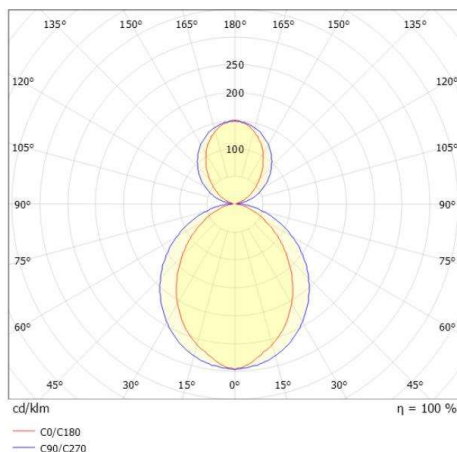

SKIZZE

TECHNISCHE DETAILS

Systemleistung [W]	51
Leuchtmittel	LED
Lichtstrom [lm]	2240
Strom Sek. [mA]	1050
Lichtfarbe [K]	3000K
CRI	>90
Optik	Opaldiffuser
Designer	INHOUSE
Betriebsgerät	mit Betriebsgerät
Dimmbarkeit	Smart bluetooth
Lichtaustritt	direkt/- indirekt 60:40
Spannung [V]	220-240V 50/60Hz
Material	Aluminium
Länge [mm]	1532
Breite [mm]	80
Höhe [mm]	80
Pendellänge [mm]	2000
Schutzart [IP]	IP20
Schutzklasse	Schutzklasse I
Nettogewicht [kg]	3,98
Farbe Leuchte	schiefer eloxiert
Farbe Adapter/Baldachin	schwarz
Kabel	Spannungsführung in den Abhängeseilen
EAN-Nummer	9010870492530
Lebensdauer [h]	L80 B10 50 000
Energieeffizienzkl.	E
Anz Leuchten B16A	24

LICHTVERTEILUNGSKURVE

Die Werte sind Bemessungswerte. Leistung und Lichtstrom unterliegen initial einer Toleranz von +/- 10%. Toleranz der Farbtemperatur: +/- 150 K. Die Werte gelten wenn nicht anders angegeben für eine Umgebungstemperatur von 25°C.