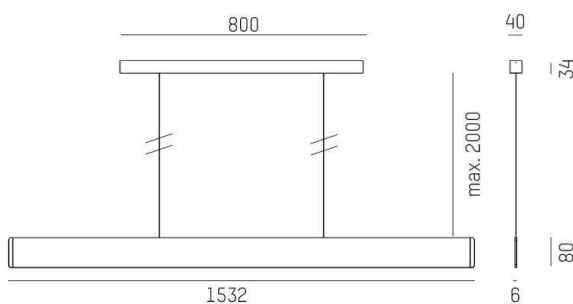

AFTER 8

678-0040210292rb

AFTER 8 LONG PDI HÄNGELEUCHE aus Aluminium, schiefer eloxiert, Opaldiffuser Lichtaustritt direkt/- indirekt 60:40, mit Betriebsgerät, max. 1050mA, Dimmbarkeit: Smart bluetooth, Kabel Spannungsführung in den Abhängeseilen, Adapter/Baldachin schwarz, Pendellänge 2000mm, IP20,

SKIZZE

TECHNISCHE DETAILS

Systemleistung [W]	51
Leuchtmittel	LED
Lichtstrom [lm]	2240
Strom Sek. [mA]	1050
Lichtfarbe [K]	3000K
CRI	>90
Optik	Opaldiffuser
Designer	INHOUSE
Betriebsgerät	mit Betriebsgerät
Dimmbarkeit	Smart bluetooth
Lichtaustritt	direkt/- indirekt 60:40
Spannung [V]	220-240V 50/60Hz
Material	Aluminium
Länge [mm]	1532
Breite [mm]	80
Höhe [mm]	80
Pendellänge [mm]	2000
Schutzart [IP]	IP20
Schutzklasse	Schutzklasse I
Nettogewicht [kg]	3,98
Farbe Leuchte	schiefer eloxiert
Farbe Adapter/Baldachin	schwarz
Kabel	Spannungsführung in den Abhängeseilen
EAN-Nummer	9010870492530
Lebensdauer [h]	L80 B10 50 000
Energieeffizienzkl.	E
Anz Leuchten B16A	24

LICHTVERTEILUNGSKURVE

Die Werte sind Bemessungswerte. Leistung und Lichtstrom unterliegen initial einer Toleranz von +/- 10%. Toleranz der Farbtemperatur: +/- 150 K. Die Werte gelten wenn nicht anders angegeben für eine Umgebungstemperatur von 25°C.