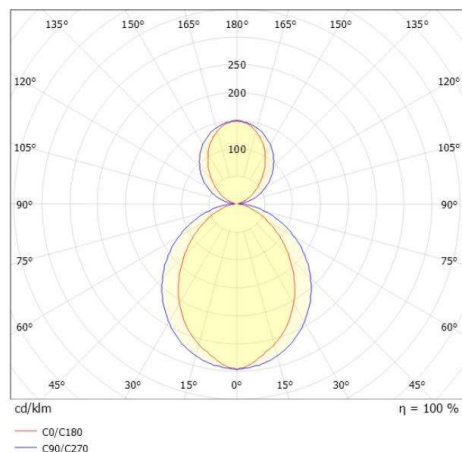

DISEGNO

DETTAGLI TECNICI

Potenza sistema [W]	51
tipo di lampadina	LED
flusso luminoso [lm]	2240
corrente second. [mA]	1050
temperatura colore [K]	3000K
CRI	>90
Ottica	diffusore opale
Designer	INHOUSE
Alimentatore	con alimentatore
area di emissione luce	diretta / indiretta 60:40
classe di tensione [V]	220-240V 50/60Hz
Materiale	alluminio
lunghezza [mm]	1532
larghezza [mm]	6
altezza [mm]	80
lung. sospens. [mm]	2000
classe di protezione [IP]	IP20
classe di protezione I	classe di protezione I
peso netto [kg]	3,98

CURVA DISTRIBUZIONE LUCE

Colore adattatore/basetta	nero
cavo	cavo di alimentazione e sospensione
cod.EAN	9010870492530
durata di vita [h]	L80 B10 50 000
cl. efficienza energ.	E
quantità lampade B16A	24