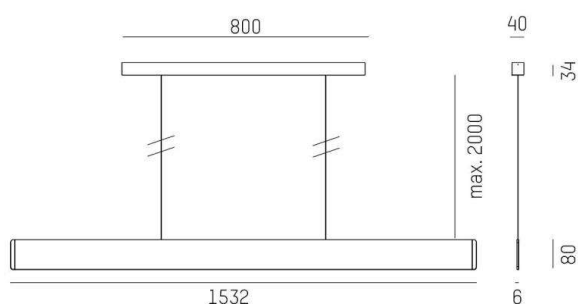

AFTER 8

678-0040210292rb

AFTER 8 LONG PDI SOSPENSIONE in alluminio, schiefer eloxiert, diffusore opale emissione luminosa diretta / indiretta 60:40, con alimentatore, max. 1050mA, dimmerabilità: Smart bluetooth, cavo cavo di alimentazione e sospensione, adattatore/basetta nero, lunghezza del pendinamento 2000mm, IP20

DISEGNO

DETTAGLI TECNICI

Potenza sistema [W]	51
tipo di lampadina	LED
flusso luminoso [lm]	2240
corrente second. [mA]	1050
temperatura colore [K]	3000K
CRI	>90
Ottica	diffusore opale
Designer	INHOUSE
Alimentatore	con alimentatore
area di emissione luce	diretta / indiretta 60:40
classe di tensione [V]	220-240V 50/60Hz
Materiale	alluminio
lunghezza [mm]	1532
larghezza [mm]	6
altezza [mm]	80
lung. sospens. [mm]	2000
classe di protezione [IP]	IP20
classe di protezione I	classe di protezione I
peso netto [kg]	3,98

CURVA DISTRIBUZIONE LUCE

Colore adattatore/basetta	nero
cavo	cavo di alimentazione e sospensione
cod.EAN	9010870492530
durata di vita [h]	L80 B10 50 000
cl. efficienza energ.	E
quantità lampade B16A	24