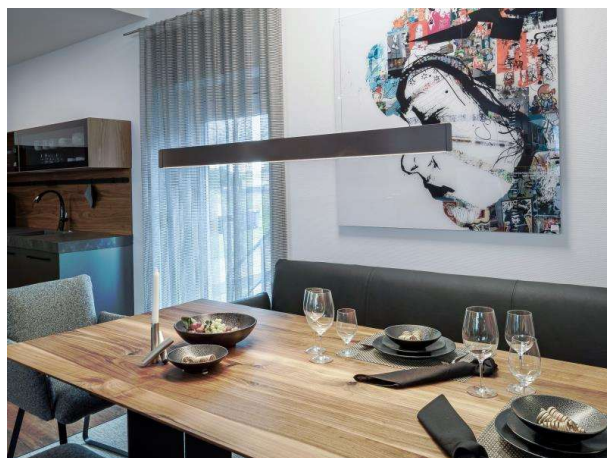

SKIZZE

TECHNISCHE DETAILS

Systemleistung [W]	51
Leuchtmittel	LED
Lichtstrom [lm]	2240
Strom Sek. [mA]	1050
Lichtfarbe [K]	3000K
CRI	>90
Optik	Opaldiffuser
Designer	INHOUSE
Betriebsgerät	mit Betriebsgerät
Dimmbarkeit	Smart bluetooth
Lichtaustritt	direkt/- indirekt 60:40
Spannung [V]	220-240V 50/60Hz
Material	Aluminium
Länge [mm]	1532
Breite [mm]	6
Höhe [mm]	80
Pendellänge [mm]	2000
Schutzart [IP]	IP20
Schutzklasse	Schutzklasse I
Nettogewicht [kg]	3,98
Farbe Leuchte	champagner eloxiert
Farbe Adapter/Baldachin	schwarz
Kabel	Spannungsführung in den Abhängeseilen
EAN-Nummer	9010870492561
Lebensdauer [h]	L80 B10 50 000
Energieeffizienzkl.	E
Anz Leuchten B16A	24