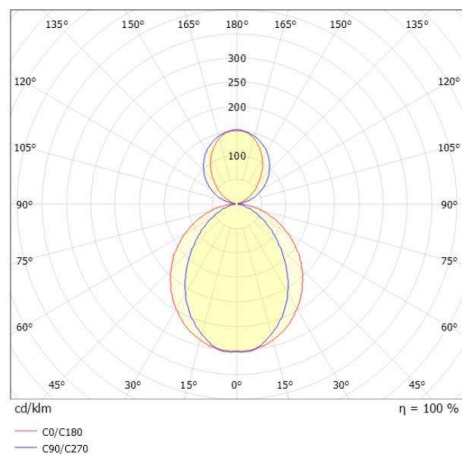

SKIZZE

TECHNISCHE DETAILS

Systemleistung [W]	51
Leuchtmittel	LED
Lichtstrom [lm]	2240
Strom Sek. [mA]	1050
Lichtfarbe [K]	3000K
CRI	>90
Optik	Opaldiffuser
Designer	INHOUSE
Betriebsgerät	mit Betriebsgerät
Dimmbarkeit	Smart bluetooth
Lichtaustritt	direkt/- indirekt 60:40
Spannung [V]	220-240V 50/60Hz
Material	Aluminium
Länge [mm]	1532
Breite [mm]	6
Höhe [mm]	80
Pendellänge [mm]	2000
Schutzart [IP]	IP20
Schutzklasse	Schutzklasse I
Nettogewicht [kg]	3,98
Farbe Leuchte	champagner eloxiert
Farbe Adapter/Baldachin	schwarz
Kabel	Spannungsführung in den Abhängeseilen
EAN-Nummer	9010870492561
Lebensdauer [h]	L80 B10 50 000
Energieeffizienzkl.	E
Anz Leuchten B16A	24

LICHTVERTEILUNGSKURVE

Die Werte sind Bemessungswerte. Leistung und Lichtstrom unterliegen initial einer Toleranz von +/- 10%. Toleranz der Farbtemperatur: +/- 150 K. Die Werte gelten wenn nicht anders angegeben für eine Umgebungstemperatur von 25°C.