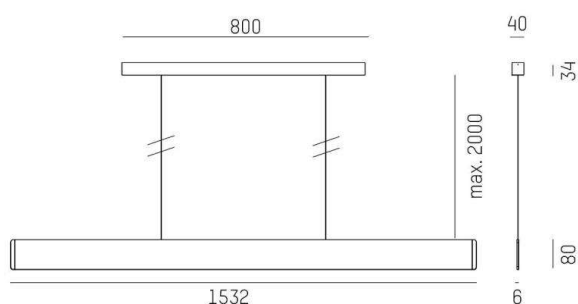

AFTER 8

678-0040210292sb

AFTER 8 LONG PDI HÄNGELEUCHE aus Aluminium, champagner eloxiert, Opaldiffuser Lichtaustritt direkt/- indirekt 60:40, mit Betriebsgerät, max. 1050mA, Dimmbarkeit: Smart bluetooth, Kabel Spannungsführung in den Abhängeseilen, Adapter/Baldachin schwarz, Pendellänge 2000mm, IP20,

SKIZZE

TECHNISCHE DETAILS

Systemleistung [W]	51
Leuchtmittel	LED
Lichtstrom [lm]	2240
Strom Sek. [mA]	1050
Lichtfarbe [K]	3000K
CRI	>90
Optik	Opaldiffuser
Designer	INHOUSE
Betriebsgerät	mit Betriebsgerät
Dimmbarkeit	Smart bluetooth
Lichtaustritt	direkt/- indirekt 60:40
Spannung [V]	220-240V 50/60Hz
Material	Aluminium
Länge [mm]	1532
Breite [mm]	6
Höhe [mm]	80
Pendellänge [mm]	2000
Schutzart [IP]	IP20
Schutzklasse	Schutzklasse I
Nettogewicht [kg]	3,98
Farbe Leuchte	champagner eloxiert
Farbe Adapter/Baldachin	schwarz
Kabel	Spannungsführung in den Abhängeseilen
EAN-Nummer	9010870492561
Lebensdauer [h]	L80 B10 50 000
Energieeffizienzkl.	E
Anz Leuchten B16A	24

LICHTVERTEILUNGSKURVE

Die Werte sind Bemessungswerte. Leistung und Lichtstrom unterliegen initial einer Toleranz von +/- 10%. Toleranz der Farbtemperatur: +/- 150 K. Die Werte gelten wenn nicht anders angegeben für eine Umgebungstemperatur von 25°C.