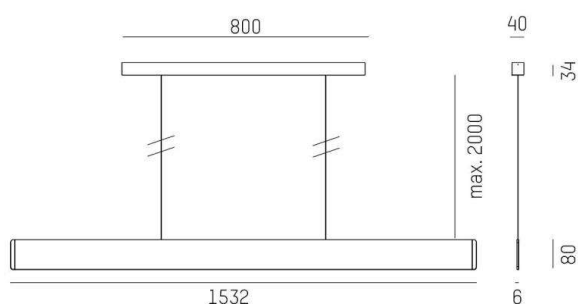

AFTER 8

678-0040210292sb

AFTER 8 LONG PDI SOSPENSIONE in alluminio, champagner eloxiert, diffusore opale emissione luminosa diretta / indiretta 60:40, con alimentatore, max. 1050mA, dimmerabilità: Smart bluetooth, cavo cavo di alimentazione e sospensione, adattatore/basetta nero, lunghezza del pendinamento 2000mm, IP20

DISEGNO

DETTAGLI TECNICI

Potenza sistema [W]	51
tipo di lampadina	LED
flusso luminoso [lm]	2240
corrente second. [mA]	1050
temperatura colore [K]	3000K
CRI	>90
Ottica	diffusore opale
Designer	INHOUSE
Alimentatore	con alimentatore
area di emissione luce	diretta / indiretta 60:40
classe di tensione [V]	220-240V 50/60Hz
Materiale	alluminio
lunghezza [mm]	1532
larghezza [mm]	6
altezza [mm]	80
lung. sospens. [mm]	2000
classe di protezione [IP]	IP20
classe di protezione I	classe di protezione I
peso netto [kg]	3,98
Colore adattatore/basetta	nero
cavo	cavo di alimentazione e sospensione
cod.EAN	9010870492561
durata di vita [h]	L80 B10 50 000
cl. efficienza energ.	E
quantità lampade B16A	24

CURVA DISTRIBUZIONE LUCE

I valori indicati sono nominali. Tolleranza della potenza e del flusso luminoso +/- 10%. Tolleranza della temperatura colore: +/- 150 K. I valori sono riferiti ad una temperatura ambiente di 25°C, salvo diversa indicazione.