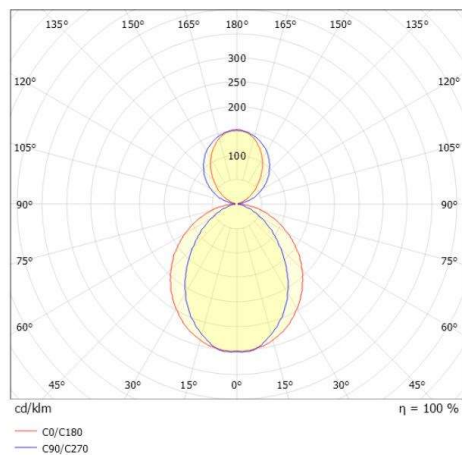

DISEGNO

DETTAGLI TECNICI

Potenza sistema [W]	51
tipo di lampadina	LED
flusso luminoso [lm]	2240
corrente second. [mA]	1050
temperatura colore [K]	3000K
CRI	>90
Ottica	diffusore opale
Designer	INHOUSE
Alimentatore	con alimentatore
area di emissione luce	diretta / indiretta 60:40
classe di tensione [V]	220-240V 50/60Hz
Materiale	alluminio
lunghezza [mm]	1532
larghezza [mm]	6
altezza [mm]	80
lung. sospens. [mm]	2000
classe di protezione [IP]	IP20
classe di protezione I	classe di protezione I
peso netto [kg]	3,98
Colore adattatore/basetta	nero
cavo	cavo di alimentazione e sospensione
cod.EAN	9010870492561
durata di vita [h]	L80 B10 50 000
cl. efficienza energ.	E
quantità lampade B16A	24

CURVA DISTRIBUZIONE LUCE

I valori indicati sono nominali. Tolleranza della potenza e del flusso luminoso +/- 10%. Tolleranza della temperatura colore: +/- 150 K. I valori sono riferiti ad una temperatura ambiente di 25°C, salvo diversa indicazione.