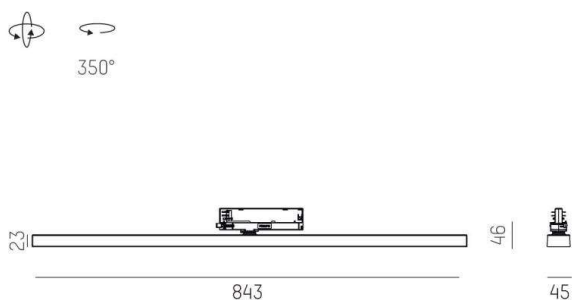

VARIDO

679-001030217550

VARIDO TRACK SCHIENENSTRAHLER MIT 3-PH ADAPTER aus Stahlblech, weiß matt, ähnlich RAL 9016, Dekor schwarz, Linsenoptik mit Entblendungsraster Ausstrahlwinkel 90°, Lichtaustritt direkt, UGR <19, drehbar 350°, mit Betriebsgerät, max. 1000mA, Dimmbarkeit: nicht dimmbar, Adapter/Baldachin weiß, IP20,

SKIZZE

TECHNISCHE DETAILS

Systemleistung [W]	47
Leuchtmittel	LED
Lichtstrom [lm]	4550
Strom Sek. [mA]	1000
Lichtfarbe [K]	3500K
CRI	>80
UGR	<19
Optik	Linsenoptik mit Entblendungsraster
Designer	INHOUSE
Betriebsgerät	mit Betriebsgerät
Dimmbarkeit	nicht dimmbar
Lichtaustritt	direkt
Ausstrahlwinkel [°]	90°
Spannung [V]	220-240V 50/60Hz
Material	Stahlblech
Länge [mm]	843
Breite [mm]	45
Höhe [mm]	46
Schutzart [IP]	IP20
Schutzklasse	Schutzklasse II
Nettogewicht [kg]	1,44
Farbe Leuchte	weiß matt
RAL	9016
Farbe Adapter/Baldachin	weiß
Farbe Dekor	schwarz
EAN-Nummer	9010506208139
Lebensdauer [h]	L80 B10 50 000
Energieeffizienzkl.	D
Anz Leuchten B16A	28