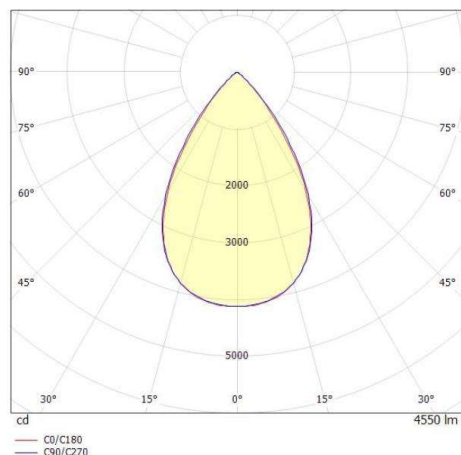

VARIDO

679-001030217550

VARIDO TRACK SCHIENENSTRAHLER MIT 3-PH ADAPTER aus Stahlblech, weiß matt, ähnlich RAL 9016, Dekor schwarz, Linsenoptik mit Entblendungsraster Ausstrahlwinkel 90°, Lichtaustritt direkt, UGR <19, drehbar 350°, mit Betriebsgerät, max. 1000mA, Dimmbarkeit: nicht dimmbar, Adapter/Baldachin weiß, IP20,

SKIZZE

TECHNISCHE DETAILS

Systemleistung [W]	47
Leuchtmittel	LED
Lichtstrom [lm]	4550
Strom Sek. [mA]	1000
Lichtfarbe [K]	3500K
CRI	>80
UGR	<19
Optik	Linsenoptik mit Entblendungsraster
Designer	INHOUSE
Betriebsgerät	mit Betriebsgerät
Dimmbarkeit	nicht dimmbar
Lichtaustritt	direkt
Ausstrahlwinkel [°]	90°
Spannung [V]	220-240V 50/60Hz
Material	Stahlblech
Länge [mm]	843
Breite [mm]	45
Höhe [mm]	46
Schutzart [IP]	IP20
Schutzklasse	Schutzklasse II
Nettogewicht [kg]	1,44
Farbe Leuchte	weiß matt
RAL	9016
Farbe Adapter/Baldachin	weiß
Farbe Dekor	schwarz
EAN-Nummer	9010506208139
Lebensdauer [h]	L80 B10 50 000
Energieeffizienzkl.	D
Anz Leuchten B16A	28

LICHTVERTEILUNGSKURVE

Die Werte sind Bemessungswerte. Leistung und Lichtstrom unterliegen initial einer Toleranz von +/- 10%. Toleranz der Farbtemperatur: +/- 150 K. Die Werte gelten wenn nicht anders angegeben für eine Umgebungstemperatur von 25°C.