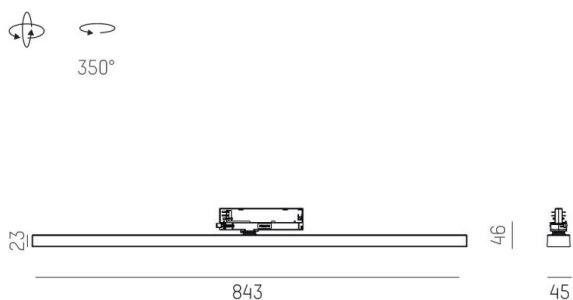

VARIDO

679-101030213660

VARIDO TRACK SCHIENENSTRAHLER MIT 3-PH ADAPTER aus Stahlblech, schwarz matt, ähnlich RAL 9005, Dekor schwarz, Linsenoptik mit Entblendungsraster Ausstrahlwinkel 90°, Lichtaustritt direkt, UGR <19, drehbar 350°, mit Betriebsgerät, max. 1000mA, Dimmbarkeit: nicht dimmbar, Adapter/Baldachin schwarz, IP20,

SKIZZE

TECHNISCHE DETAILS

Systemleistung [W]	47
Leuchtmittel	LED
Lichtstrom [lm]	4550
Strom Sek. [mA]	1000
Lichtfarbe [K]	2700K
CRI	>80
UGR	<19
Optik	Linsenoptik mit Entblendungsraster
Designer	INHOUSE
Betriebsgerät	mit Betriebsgerät
Dimmbarkeit	nicht dimmbar
Lichtaustritt	direkt
Ausstrahlwinkel [°]	90°
Spannung [V]	220-240V 50/60Hz
Material	Stahlblech
Breite [mm]	45
Höhe [mm]	46
Schutzart [IP]	IP20
Schutzklasse	Schutzklasse II
Nettogewicht [kg]	1,50
Farbe Leuchte	schwarz matt
RAL	9005
Farbe Adapter/Baldachin	schwarz
Farbe Dekor	schwarz
EAN-Nummer	9010506670967
Lebensdauer [h]	L80 B10 50 000
Energieeffizienzkl.	D
Anz Leuchten B16A	28