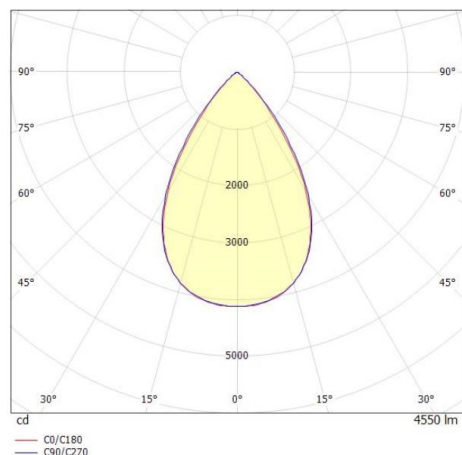

VARIDO

679-101030213660

VARIDO TRACK SCHIENENSTRAHLER MIT 3-PH ADAPTER aus Stahlblech, schwarz matt, ähnlich RAL 9005, Dekor schwarz, Linsenoptik mit Entblendungsraster Ausstrahlwinkel 90°, Lichtaustritt direkt, UGR <19, drehbar 350°, mit Betriebsgerät, max. 1000mA, Dimmbarkeit: nicht dimmbar, Adapter/Baldachin schwarz, IP20,

SKIZZE

TECHNISCHE DETAILS

Systemleistung [W]	47
Leuchtmittel	LED
Lichtstrom [lm]	4550
Strom Sek. [mA]	1000
Lichtfarbe [K]	2700K
CRI	>80
UGR	<19
Optik	Linsenoptik mit Entblendungsraster
Designer	INHOUSE
Betriebsgerät	mit Betriebsgerät
Dimmbarkeit	nicht dimmbar
Lichtaustritt	direkt
Ausstrahlwinkel [°]	90°
Spannung [V]	220-240V 50/60Hz
Material	Stahlblech
Breite [mm]	45
Höhe [mm]	46
Schutzart [IP]	IP20
Schutzklasse	Schutzklasse II
Nettogewicht [kg]	1,50
Farbe Leuchte	schwarz matt
RAL	9005
Farbe Adapter/Baldachin	schwarz
Farbe Dekor	schwarz
EAN-Nummer	9010506670967
Lebensdauer [h]	L80 B10 50 000
Energieeffizienzkl.	D
Anz Leuchten B16A	28

LICHTVERTEILUNGSKURVE

Die Werte sind Bemessungswerte. Leistung und Lichtstrom unterliegen initial einer Toleranz von +/- 10%. Toleranz der Farbtemperatur: +/- 150 K. Die Werte gelten wenn nicht anders angegeben für eine Umgebungstemperatur von 25°C.