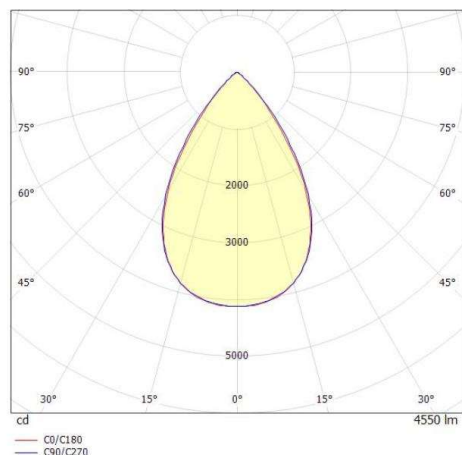

VARIDO

679-10103021755b

VARIDO TRACK SCHIENENSTRAHLER MIT 3-PH ADAPTER aus Stahlblech, weiß matt, ähnlich RAL 9016, Dekor schwarz, Linsenoptik mit Entblendungsraster Ausstrahlwinkel 90°, Lichtaustritt direkt, UGR <19, drehbar 350°, mit Betriebsgerät, max. 1000mA, Dimmbarkeit: Smart bluetooth, Adapter/Baldachin weiß, IP20,

SKIZZE

TECHNISCHE DETAILS

Systemleistung [W]	47
Leuchtmittel	LED
Lichtstrom [lm]	4550
Strom Sek.[mA]	1000
Lichtfarbe [K]	3500K
CRI	>80
UGR	<19
Optik	Linsenoptik mit Entblendungsraster
Designer	INHOUSE
Betriebsgerät	mit Betriebsgerät
Dimmbarkeit	Smart bluetooth
Lichtaustritt	direkt
Ausstrahlwinkel [°]	90°
Spannung [V]	220-240V 50/60Hz
Material	Stahlblech
Breite [mm]	45
Höhe [mm]	46
Schutzart [IP]	IP20
Schutzklasse	Schutzklasse II
Nettogewicht [kg]	2,08
Farbe Leuchte	weiß matt
RAL	9016
Farbe Adapter/Baldachin	weiß
Farbe Dekor	schwarz
EAN-Nummer	9010506671032
Lebensdauer [h]	L80 B10 50 000
Energieeffizienzkl.	D
Anz Leuchten B16A	50

LICHTVERTEILUNGSKURVE

Die Werte sind Bemessungswerte. Leistung und Lichtstrom unterliegen initial einer Toleranz von +/- 10%. Toleranz der Farbtemperatur: +/- 150 K. Die Werte gelten wenn nicht anders angegeben für eine Umgebungstemperatur von 25°C.