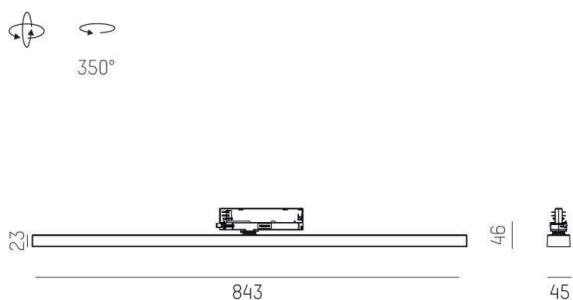

VARIDO

679-10103021755b

VARIDO TRACK SCHIENENSTRAHLER MIT 3-PH ADAPTER aus Stahlblech, weiß matt, ähnlich RAL 9016, Dekor schwarz, Linsenoptik mit Entblendungsraster Ausstrahlwinkel 90°, Lichtaustritt direkt, UGR <19, drehbar 350°, mit Betriebsgerät, max. 1000mA, Dimmbarkeit: Smart bluetooth, Adapter/Baldachin weiß, IP20,

SKIZZE

TECHNISCHE DETAILS

Systemleistung [W]	47
Leuchtmittel	LED
Lichtstrom [lm]	4550
Strom Sek.[mA]	1000
Lichtfarbe [K]	3500K
CRI	>80
UGR	<19
Optik	Linsenoptik mit Entblendungsraster
Designer	INHOUSE
Betriebsgerät	mit Betriebsgerät
Dimmbarkeit	Smart bluetooth
Lichtaustritt	direkt
Ausstrahlwinkel [°]	90°
Spannung [V]	220-240V 50/60Hz
Material	Stahlblech
Breite [mm]	45
Höhe [mm]	46
Schutzart [IP]	IP20
Schutzklasse	Schutzklasse II
Nettogewicht [kg]	2,08
Farbe Leuchte	weiß matt
RAL	9016
Farbe Adapter/Baldachin	weiß
Farbe Dekor	schwarz
EAN-Nummer	9010506671032
Lebensdauer [h]	L80 B10 50 000
Energieeffizienzkl.	D
Anz Leuchten B16A	50