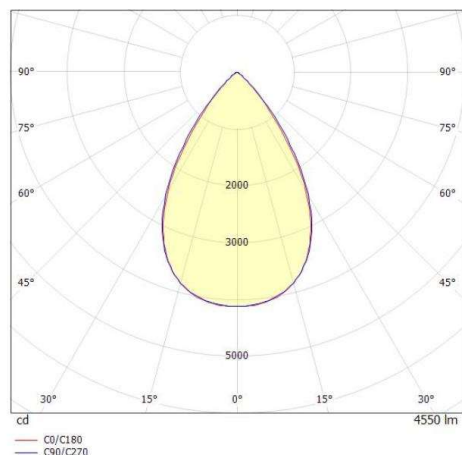

VARIDO

679-101030219660

VARIDO TRACK SCHIENENSTRAHLER MIT 3-PH ADAPTER aus Stahlblech, schwarz matt, ähnlich RAL 9005, Dekor schwarz, Linsenoptik mit Entblendungsraster Ausstrahlwinkel 90°, Lichtaustritt direkt, UGR <19, drehbar 350°, mit Betriebsgerät, max. 1000mA, Dimmbarkeit: nicht dimmbar, Adapter/Baldachin schwarz, IP20,

SKIZZE

TECHNISCHE DETAILS

Systemleistung [W]	47
Leuchtmittel	LED
Lichtstrom [lm]	4550
Strom Sek. [mA]	1000
Lichtfarbe [K]	3000K
CRI	>80
UGR	<19
Optik	Linsenoptik mit Entblendungsraster
Designer	INHOUSE
Betriebsgerät	mit Betriebsgerät
Dimmbarkeit	nicht dimmbar
Lichtaustritt	direkt
Ausstrahlwinkel [°]	90°
Spannung [V]	220-240V 50/60Hz
Material	Stahlblech
Breite [mm]	45
Höhe [mm]	46
Schutzart [IP]	IP20
Schutzklasse	Schutzklasse II
Nettogewicht [kg]	1,50
Farbe Leuchte	schwarz matt
RAL	9005
Farbe Adapter/Baldachin	schwarz
Farbe Dekor	schwarz
EAN-Nummer	9010506671148
Lebensdauer [h]	L80 B10 50 000
Energieeffizienzkl.	D
Anz Leuchten B16A	28

LICHTVERTEILUNGSKURVE

Die Werte sind Bemessungswerte. Leistung und Lichtstrom unterliegen initial einer Toleranz von +/- 10%. Toleranz der Farbtemperatur: +/- 150 K. Die Werte gelten wenn nicht anders angegeben für eine Umgebungstemperatur von 25°C.