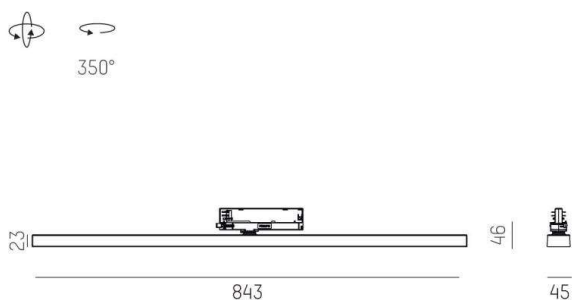

VARIDO

679-101030219660

VARIDO TRACK SCHIENENSTRAHLER MIT 3-PH ADAPTER aus Stahlblech, schwarz matt, ähnlich RAL 9005, Dekor schwarz, Linsenoptik mit Entblendungsraster Ausstrahlwinkel 90°, Lichtaustritt direkt, UGR <19, drehbar 350°, mit Betriebsgerät, max. 1000mA, Dimmbarkeit: nicht dimmbar, Adapter/Baldachin schwarz, IP20,

SKIZZE

TECHNISCHE DETAILS

Systemleistung [W]	47
Leuchtmittel	LED
Lichtstrom [lm]	4550
Strom Sek. [mA]	1000
Lichtfarbe [K]	3000K
CRI	>80
UGR	<19
Optik	Linsenoptik mit Entblendungsraster
Designer	INHOUSE
Betriebsgerät	mit Betriebsgerät
Dimmbarkeit	nicht dimmbar
Lichtaustritt	direkt
Ausstrahlwinkel [°]	90°
Spannung [V]	220-240V 50/60Hz
Material	Stahlblech
Breite [mm]	45
Höhe [mm]	46
Schutzart [IP]	IP20
Schutzklasse	Schutzklasse II
Nettogewicht [kg]	1,50
Farbe Leuchte	schwarz matt
RAL	9005
Farbe Adapter/Baldachin	schwarz
Farbe Dekor	schwarz
EAN-Nummer	9010506671148
Lebensdauer [h]	L80 B10 50 000
Energieeffizienzkl.	D
Anz Leuchten B16A	28