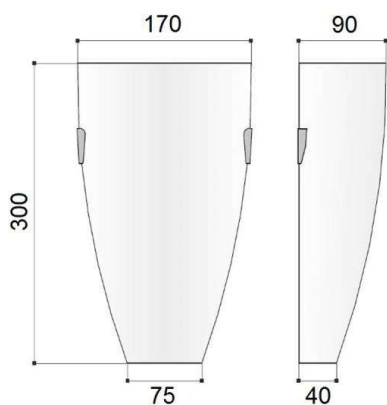

FUSO KLEIN

68-402157

FUSO WANDAUFBAULEUCHTE aus mundgeblasenem Glas, weiß, Glas satiniert weiß, Lichtaustritt direkt, Dimmbarkeit: nicht dimmbar, IP20, excl.LM

SKIZZE

TECHNISCHE DETAILS

Leuchtmittel	AGL A60 ECO 77W
Anz. Fassungen	1x
Fassung	E27
Optik	Glas satiniert
Dimmbarkeit	nicht dimmbar
Lichtaustritt	direkt
Spannung [V]	220-240V 50/60Hz
Material	mundgeblasenem Glas
Länge [mm]	170
Breite [mm]	75
Höhe [mm]	300
Ausladung [mm]	90
Schutzart [IP]	IP20
Schutzklasse	Schutzklasse I
Nettogewicht [kg]	0,94
Farbe Leuchte	weiß
Farbe Glas/Schirm	weiß
EAN-Nummer	9010506370652

LICHTVERTEILUNGSKURVE

Die Werte sind Bemessungswerte. Leistung und Lichtstrom unterliegen initial einer Toleranz von +/- 10%. Toleranz der Farbtemperatur: +/- 150 K. Die Werte gelten wenn nicht anders angegeben für eine Umgebungstemperatur von 25°C.