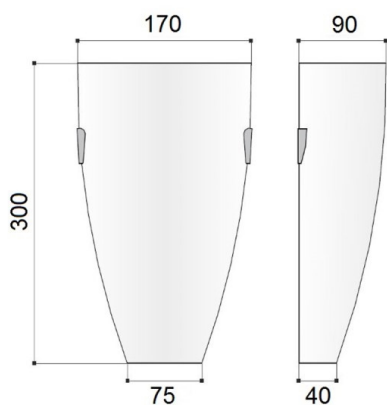

FUSO

68-402157

FUSO E27 WANDAUFBAULEUCHE aus mundgeblasenem Glas, weiß, Glas satiniert weiß, Lichtaustritt direkt, ohne Betriebsgerät, Dimmbarkeit: siehe Betriebsgerät, IP20, exkl.LM

SKIZZE

TECHNISCHE DETAILS

| | |
|-------------------|---------------------|
| Leuchtmittel | AGL A60 ECO 77W |
| Anz. Fassungen | 1x |
| Fassung | E27 |
| Optik | Glas satiniert |
| Betriebsgerät | ohne Betriebsgerät |
| Dimmbarkeit | siehe Betriebsgerät |
| Lichtaustritt | direkt |
| Spannung [V] | 220-240V 50/60Hz |
| Material | mundgeblasenem Glas |
| Länge [mm] | 340 |
| Breite [mm] | 210 |
| Höhe [mm] | 160 |
| Ausladung [mm] | 90 |
| Schutzart [IP] | IP20 |
| Schutzklasse | Schutzklasse I |
| Nettogewicht [kg] | 0,90 |
| Farbe Leuchte | weiß |
| Farbe Glas/Schirm | weiß |
| EAN-Nummer | 9010506370652 |

LICHTVERTEILUNGSKURVE

Die Werte sind Bemessungswerte. Leistung und Lichtstrom unterliegen initial einer Toleranz von +/- 10%. Toleranz der Farbtemperatur: +/- 150 K. Die Werte gelten wenn nicht anders angegeben für eine Umgebungstemperatur von 25°C.