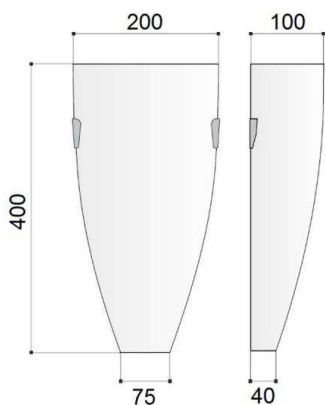

FUSO

68-402357

FUSO E27 WANDAUFBAULEUCHTE aus mundgeblasenem Glas, weiß, Glas satiniert weiß, Lichtaustritt direkt, ohne Betriebsgerät, Dimmbarkeit: nicht dimmbar, IP20, exkl.LM

SKIZZE

TECHNISCHE DETAILS

Leuchtmittel	AGL A60 ECO 77W
Anz. Fassungen	1x
Fassung	E27
Optik	Glas satiniert
Betriebsgerät	ohne Betriebsgerät
Dimmbarkeit	nicht dimmbar
Lichtaustritt	direkt
Spannung [V]	220-240V 50/60Hz
Material	mundgeblasenem Glas
Länge [mm]	430
Breite [mm]	240
Höhe [mm]	180
Ausladung [mm]	100
Schutzart [IP]	IP20
Schutzklasse	Schutzklasse I
Nettogewicht [kg]	1,50
Farbe Leuchte	weiß
Farbe Glas/Schirm	weiß
EAN-Nummer	9010506370669

LICHTVERTEILUNGSKURVE

Die Werte sind Bemessungswerte. Leistung und Lichtstrom unterliegen initial einer Toleranz von +/- 10%. Toleranz der Farbtemperatur: +/- 150 K. Die Werte gelten wenn nicht anders angegeben für eine Umgebungstemperatur von 25°C.