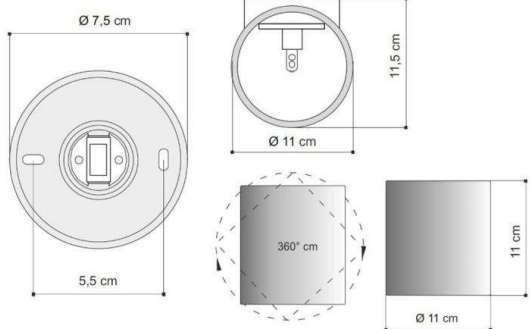

FOKUS

68-428757

FOKUS WL WANDAUFBAULEUCHTE aus Glas, weiß satiniert, Glas satiniert weiß, Lichtaustritt direkt/- indirekt, drehbar 360°, Dimmbarkeit: nicht dimmbar, IP20, exkl.LM

SKIZZE

TECHNISCHE DETAILS

Leuchtmittel	QT-14 ECO 48W
Anz. Fassungen	1x
Fassung	G9
Optik	Glas satiniert
Dimmbarkeit	nicht dimmbar
Lichtaustritt	direkt/- indirekt
Spannung [V]	220-240V 50/60Hz
Material	Glas
Höhe [mm]	110
Durchmesser [mm]	110
Ausladung [mm]	115
Schutzart [IP]	IP20
Schutzklasse	Schutzklasse II
Nettogewicht [kg]	0,60
Farbe Leuchte	weiß satiniert
Farbe Glas/Schirm	weiß
EAN-Nummer	9010506370737